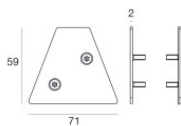

Dirigo_M2 Aluminium MASTER | Lines | Accessories
64645

Bouchon

Matériau:Aluminium 6060, couleur:gris RAL 7021, fabrication :Anodisation à pores ouverts
+ revêtement par poudre.

Code

64641