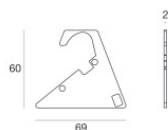

jonction câbles

Typologie linear.

Matériau:Aluminium 6060, couleur:gris RAL 7021, fabrication :Anodisation à pores ouverts
+ revêtement par poudre.

Finish

Code

64661