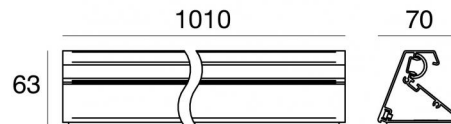

Éléments linéaires | Modular Master
64645

Données techniques	
Designer	Studio RIGO
Année de réalisation	2017
Typologie	Surface
Position d'installation	Mur - Plafond - Sol
Environnement d'installation	Extérieur
IK	IK09
Essai au fil incandescent	850°
Montage direct sur des surfaces normalement inflammables	Oui
CE	Oui
Article à intensité variable	Non
Orientable	Non
Basculement	Non
Piétinable	Oui
Carrossable	Non
Câble inclus	Non
Revêtement en résine	Non
Poids net	1.6 Kg
Modularity	Modular Master