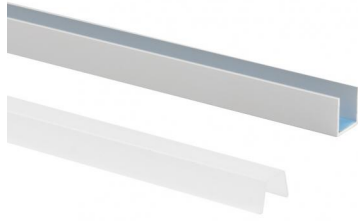

Modular
63560L02M

Données techniques	
Typologie	Profils
Position d'installation	Mur - Plafond
Environnement d'installation	Intérieur
Essai au fil incandescent	Non
Montage direct sur des surfaces normalement inflammables	Oui
CE	Oui
Article à intensité variable	Non
Orientable	Non
Basculement	Non
Piétinable	Non
Carrossable	Non
Câble inclus	Non
Revêtement en résine	Non
Modularity	Modular

Finition corps	
Matériau	Aluminium
Couleur	Aluminium
Fabrication	Anodisation

Modular
63560L02M

Components

Dropper RGB 60 LEDs/m - LED Strip | topLED 72 W DC 24 V | 14.4 W/m

Code
98025

Ribbon Basic 60 LEDs/m - LED Strip | topLED 24 W DC 24 V | 4.8 W/m | 570.2 Lm/m