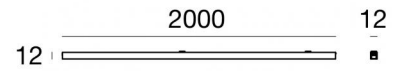

Modular
63560L02M

Données techniques	
Typologie	Profils
Position d'installation	Mur - Plafond
Environnement d'installation	Intérieur
Essai au fil incandescent	Non
Montage direct sur des surfaces normalement inflammables	Oui
CE	Oui
Article à intensité variable	Non
Orientable	Non
Basculement	Non
Piétinable	Non
Carrossable	Non
Câble inclus	Non
Revêtement en résine	Non
Modularity	Modular