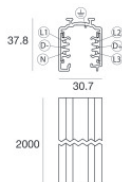

Carril
Largo: 2000mm; Tipo carril: Standard.
Material:aluminio, color:Negro, elaboración :Pintura.

Finish **Code**
Black 83340