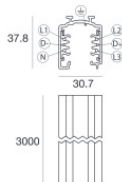

Optus_T V2

Proyectores | 176-264 V AC /176-280 V DC
1 arrayLED 10 W DC - 12 W AC | CRI 90
C01000WHWSP

Datos técnicos	
Tipo	Carril
Posición de instalación	Techo
Ambiente de instalación	Interiores
Fuente de luz	LED
Circuit structure	arrayLED
Óptica	Spot
Light emission direction	frontal
Potencia nominal	10 W DC
Poder total	12 W
Flujo luminoso (fuente)	1892 lm
Tensión nominal de entrada	220 - 240 V AC
Rango de voltaje de entrada	176 - 264 V AC
Frequency	50 - 60 Hz
CCT / Tone	3000 K
Índice de rendimientos cromático	90 Ra
C.C. / C.V.	AC
Clase de aislamiento	2
IP	IP20
Test del hilo incandescente	850°
Montaje directo sobre superficies normalmente inflamables	Sí
CE	Sí
Driver incluido.	driver
Artículo regulable	DALI-2 - PUSH DIM
Orientabilidad	Orientabile
ángulo total (plano vertical)	90 °
ángulo total (plano horizontal)	360 °
Basculación	No
Practicabilidad	No
Transitabilidad	No
Cable incluido.	No
Resinado	No
Tipología de emisión luminosa	Una emisión
Peso neto	0.412 Kg
Protección descargas electrostáticas	Sí
Protección contra sobretensiones	2 KV

Code
C-E700008

Óptica
 Distribución de la luz: regulable,Material de revestimiento: ,aluminio

Code
83347

Carril
 Largo: 1000mm; Tipo carril: Standard.
 Material:aluminio, color:Blanco, elaboración :Pintura.

Finish **Code**
White 83336

Carril
 Largo: 2000mm; Tipo carril: Standard.
 Material:aluminio, color:Blanco, elaboración :Pintura.

Finish **Code**
White 83337

Carril
 Largo: 3000mm; Tipo carril: Standard.
 Material:aluminio, color:Blanco, elaboración :Pintura.