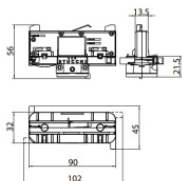

Cubierta de alambre
 Material:PC, color:blanco.

Code
81081

Cubierta de alambre
 Material:PC, color:negro.

Code
81082

Code
81091

Code
81093

Herramienta

Code
81005