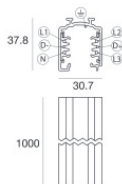

Carril
Largo: 1000mm; Tipo carril: Standard.
Material:aluminio, color:Negro, elaboración :Pintura.

Finish **Code**
Black 83339