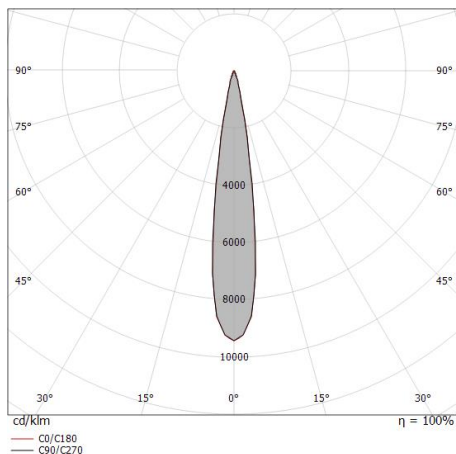

Características Luminotécnicas

Light Output Ratio (LOR)	70 %
Flujo luminoso (fuente)	1892 lm
Flujo luminoso de luminaria	1341 lm
Consumption	12 W
Rendimiento luminoso de las luminarias	111 lm/W
Temperatura de color	3000 K
Standard Deviation of Colour Matching	2 Step MacAdam
Índice de rendimientos cromático	90 Ra
Colour Rendering Index	60 R9
Black Body Locus	On
Temperatura estándar del ambiente de servicio	-20 / +50°C
Temperatura típica sobre el vidrio	40°C

LED Life / Failure Ratio

L70 B10 C0 252000h (at Tj 65 Ta 25)

UGR

UGR axial	14.7
UGR transversal	14.7
X=4H Y=8H	S=0.25H
Reflection factor	70/50/20

OPTICAL

Óptica C0/C180	16°
Symmetrical	

Distance [m]	Cone diameter [m]	illuminance [lx]
0.5	0.14 0.14	E(0°) 50566 E(C90) 8.2° 24952 E(C0) 8.1° 24916
1.0	0.29 0.28	E(0°) 12641 E(C90) 8.2° 6238 E(C0) 8.1° 6229
1.5	0.43 0.43	E(0°) 5618 E(C90) 8.2° 2772 E(C0) 8.1° 2768
2.0	0.58 0.57	E(0°) 3160 E(C90) 8.2° 1560 E(C0) 8.1° 1557
2.5	0.72 0.71	E(0°) 2023 E(C90) 8.2° 998 E(C0) 8.1° 997
3.0	0.86 0.85	E(0°) 1405 E(C90) 8.2° 693 E(C0) 8.1° 692