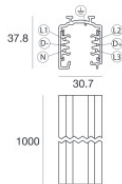

Carril
Largo: 1000mm; Tipo carril: Standard.
Material:aluminio, color:Blanco, elaboración :Pintura.

Finish **Code**
White 83336