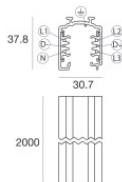

Optus_T V2

Proyectores | 176-264 V AC /176-280 V DC
1 arrayLED 10 W DC - 12 W AC | CRI 90
C01000WHWSP

Datos técnicos	
Tipo	Carril
Posición de instalación	Techo
Ambiente de instalación	Interiores
Fuente de luz	LED
Circuit structure	arrayLED
Óptica	Spot
Light emission direction	frontal
Potencia nominal	10 W DC
Poder total	12 W
Flujo luminoso (fuente)	1892 lm
Tensión nominal de entrada	220 - 240 V AC
Rango de voltaje de entrada	176 - 264 V AC
Frequency	50 - 60 Hz
CCT / Tone	3000 K
Índice de rendimientos cromático	90 Ra
C.C. / C.V.	AC
Clase de aislamiento	2
IP	IP20
Test del hilo incandescente	850°
Montaje directo sobre superficies normalmente inflamables	Sí
CE	Sí
Driver incluido.	driver
Artículo regulable	DALI-2 - PUSH DIM
Orientabilidad	Orientabile
ángulo total (plano vertical)	90 °
ángulo total (plano horizontal)	360 °
Basculación	No
Practicabilidad	No
Transitabilidad	No
Cable incluido.	No
Resinado	No
Tipología de emisión luminosa	Una emisión
Peso neto	0.412 Kg
Protección descargas electrostáticas	Sí
Protección contra sobretensiones	2 KV

Code
C-E700008

Óptica
 Distribución de la luz: regulable,Material de revestimiento: ,aluminio

Code
83347

Carril
 Largo: 1000mm; Tipo carril: Standard.
 Material:aluminio, color:Blanco, elaboración :Pintura.

Finish **Code**
White 83336

Carril
 Largo: 2000mm; Tipo carril: Standard.
 Material:aluminio, color:Blanco, elaboración :Pintura.

Finish **Code**
White 83337

Carril
 Largo: 3000mm; Tipo carril: Standard.
 Material:aluminio, color:Blanco, elaboración :Pintura.