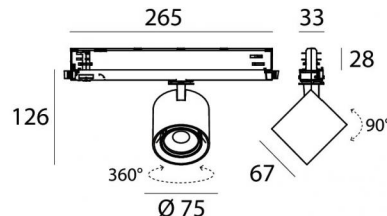

Optus_T V2

Proyectores | 176-264 V AC /176-280 V DC
1 arrayLED 10 W DC - 12 W AC | CRI 90
C01000WHWSP

Datos técnicos	
Tipo	Carril
Posición de instalación	Techo
Ambiente de instalación	Interiores
Fuente de luz	LED
Circuit structure	arrayLED
Óptica	Spot
Light emission direction	frontal
Potencia nominal	10 W DC
Poder total	12 W
Flujo luminoso (fuente)	1892 lm
Tensión nominal de entrada	220 - 240 V AC
Rango de voltaje de entrada	176 - 264 V AC
Frequency	50 - 60 Hz
CCT / Tone	3000 K
Índice de rendimientos cromático	90 Ra
C.C. / C.V.	AC
Clase de aislamiento	2
IP	IP20
Test del hilo incandescente	850°
Montaje directo sobre superficies normalmente inflamables	Sí
CE	Sí
Driver incluido.	driver
Artículo regulable	DALI-2 - PUSH DIM
Orientabilidad	Orientabile
ángulo total (plano vertical)	90 °
ángulo total (plano horizontal)	360 °
Basculación	No
Practicabilidad	No
Transitabilidad	No
Cable incluido.	No
Resinado	No
Tipología de emisión luminosa	Una emisión
Peso neto	0.412 Kg
Protección descargas electrostáticas	Sí
Protección contra sobretensiones	2 KV

The device body is made of die-cast aluminium en ab - 46100 and features a white finish, processed by means of powder coating. The ingress protection degree is IP20; the total weight is of 0.412 kg.

The total absorbed power is 12 W.