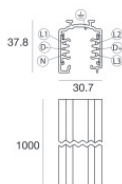

Carril
Largo: 1000mm; Tipo carril: Standard.
Material:aluminio, color:Negro, elaboración :Pintura.

Finish
 Code
83339