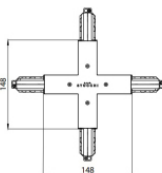

Unión
Tipo linear.
Material:PC, color:blanco.

Finish
White **Code**
81063