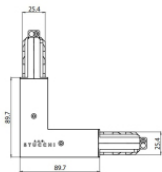

Unión
Tipo linear.
Material:PC, color:negro.

Finish
Black **Code**
81049