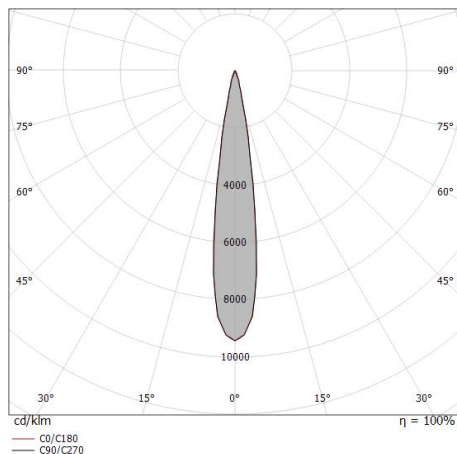

Características Luminotécnicas

Light Output Ratio (LOR)	71 %
Flujo luminoso (fuente)	1920 lm
Flujo luminoso de luminaria	1368 lm
Consumption	12 W
Rendimiento luminoso de las luminarias	114 lm/W
Temperatura de color	4000 K
Standard Deviation of Colour Matching	2 Step MacAdam
Índice de rendimientos cromático	90 Ra
Colour Rendering Index	60 R9
Black Body Locus	On
Temperatura estándar del ambiente de servicio	-20 / +50°C
Temperatura típica sobre el vidrio	40°C

LED Life / Failure Ratio

L70 B10 C0 252000h (at Tj 65 Ta 25)

UGR

UGR axial	14.8
UGR transversal	14.8
X=4H Y=8H	S=0.25H
Reflection factor	70/50/20

OPTICAL

Óptica C0/C180	16°
Óptica C90/C270	Symmetrical

Distance [m]	Cone diameter [m]	illuminance [lx]
0.5	0.14 0.14	E(0°) 51584 E(C90) 8.2° 25455 E(C0) 8.1° 25417
1.0	0.29 0.28	E(0°) 12896 E(C90) 8.2° 6364 E(C0) 8.1° 6354
1.5	0.43 0.43	E(0°) 5732 E(C90) 8.2° 2828 E(C0) 8.1° 2824
2.0	0.58 0.57	E(0°) 3224 E(C90) 8.2° 1591 E(C0) 8.1° 1589
2.5	0.72 0.71	E(0°) 2063 E(C90) 8.2° 1018 E(C0) 8.1° 1017
3.0	0.86 0.85	E(0°) 1433 E(C90) 8.2° 707 E(C0) 8.1° 706