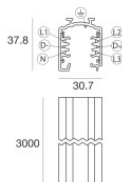

Carril
Largo: 3000mm; Tipo carril: Standard.
Material:aluminio, color:Blanco, elaboración :Pintura.

Finish
 Code
83338