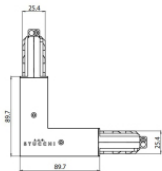

Unión
Tipo linear.
Material:PC, color:blanco.

Finish
White **Code**
81048