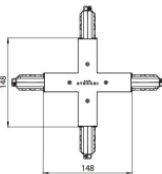

Tapón
Material:PC, color:blanco.

Code
80999

Unión
Tipo linear.
Material:PC, color:negro.

Finish
Black **Code**
81049

Unión
Tipo linear.
Material:PC, color:blanco.

Finish
White **Code**
81048

Unión
Tipo linear.
Material:PC, color:negro.