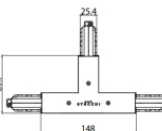

Unión
Tipo linear.
Material:PC, color:blanco.

Finish
White **Code**
81057