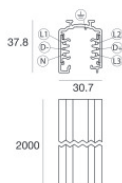

Carril
Largo: 2000mm; Tipo carril: Standard.
Material:aluminio, color:Blanco, elaboración :Pintura.

Finish
 Code
83337