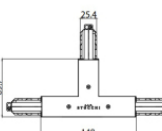

Finish
Black **Code**
81058

Unión
Tipo linear.
Material:PC, color:blanco.

Finish
White **Code**
81060

		<p>Unión Tipo linear. Material:PC, color:negro.</p>	<p>Finish Black</p> <p>Code 81061</p>
		<p>Tapón Material:PC, color:negro.</p>	<p>Code 81003</p>
		<p>Rosetón Material:plástico, color:blanco.</p>	<p>Code 81012</p>
		<p>Tapón Material:PC, color:blanco.</p>	<p>Code 81002</p>
		<p>Rosetón Material:plástico, color:negro.</p>	<p>Code 81014</p>
		<p>Rosetón Material:plástico, color:blanco.</p>	<p>Code 81013</p>
		<p>Rosetón Material:plástico, color:negro.</p>	<p>Code 81015</p>
		<p>Colgantes Material:plástico, color:negro.</p>	<p>Code 81022</p>