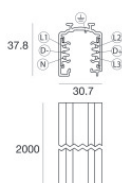

Carril
Largo: 2000mm; Tipo carril: Standard.
Material:aluminio, color:Negro, elaboración :Pintura.

Finish
 Code
83340