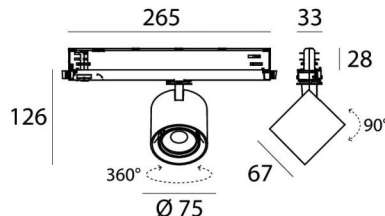

Optus_T V2

Proyectores | 176-264 V AC /176-280 V DC
1 arrayLED 10 W DC - 12 W AC | CRI 90

C01000WHNSP

Datos técnicos	
Tipo	Carril
Posición de instalación	Techo
Ambiente de instalación	Interiores
Fuente de luz	LED
Circuit structure	arrayLED
Óptica	Spot
Light emission direction	frontal
Potencia nominal	10 W DC
Poder total	12 W
Flujo luminoso (fuente)	1920 lm
Tensión nominal de entrada	220 - 240 V AC
Rango de voltaje de entrada	176 - 264 V AC
Frequency	50 - 60 Hz
CCT / Tone	4000 K
Índice de rendimientos cromático	90 Ra
C.C. / C.V.	AC
Clase de aislamiento	2
IP	IP20
Test del hilo incandescente	850°
Montaje directo sobre superficies normalmente inflamables	Sí
CE	Sí
Driver incluido.	driver
Artículo regulable	DALI-2 - PUSH DIM
Orientabilidad	Orientabile
ángulo total (plano vertical)	90 °
ángulo total (plano horizontal)	360 °
Basculación	No
Practicabilidad	No
Transitabilidad	No
Cable incluido.	No
Resinado	No
Tipología de emisión luminosa	Una emisión
Peso neto	0.412 Kg
Protección descargas electrostáticas	Sí
Protección contra sobretensiones	2 KV

The device body is made of die-cast aluminium en ab - 46100 and features a white finish, processed by means of powder coating. The ingress protection degree is IP20; the total weight is of 0.412 kg.

The total absorbed power is 12 W.