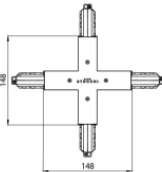

Tapón
 Material:PC, color:blanco.

Code
 80999

Unión
 Tipo lineal.
 Material:PC, color:negro.

Finish
 Black **Code**
 81049

Unión
 Tipo lineal.
 Material:PC, color:blanco.

Finish
 White **Code**
 81048

Unión
 Tipo lineal.
 Material:PC, color:negro.