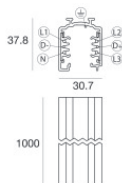

Carril
Largo: 1000mm; Tipo carril: Standard.
Material:aluminio, color:Blanco, elaboración :Pintura.

Finish
 Code
83336