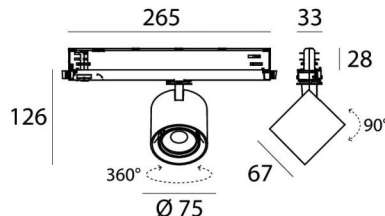

Optus_T V2

Proyectores | 176-264 V AC /176-280 V DC
1 arrayLED 10 W DC - 12 W AC | CRI 90

C01000BBWSP

Datos técnicos	
Tipo	Carril
Posición de instalación	Techo
Ambiente de instalación	Interiores
Fuente de luz	LED
Circuit structure	arrayLED
Óptica	Spot
Light emission direction	frontal
Potencia nominal	10 W DC
Poder total	12 W
Flujo luminoso (fuente)	1892 lm
Tensión nominal de entrada	220 - 240 V AC
Rango de voltaje de entrada	176 - 264 V AC
Frequency	50 - 60 Hz
CCT / Tone	3000 K
Índice de rendimientos cromático	90 Ra
C.C. / C.V.	AC
Clase de aislamiento	2
IP	IP20
Test del hilo incandescente	850°
Montaje directo sobre superficies normalmente inflamables	Sí
CE	Sí
Driver incluido.	driver
Artículo regulable	DALI-2 - PUSH DIM
Orientabilidad	Orientabile
ángulo total (plano vertical)	90 °
ángulo total (plano horizontal)	360 °
Basculación	No
Practicabilidad	No
Transitabilidad	No
Cable incluido.	No
Resinado	No
Tipología de emisión luminosa	Una emisión
Peso neto	0.412 Kg
Protección descargas electrostáticas	Sí
Protección contra sobretensiones	2 KV

The device body is made of die-cast aluminium en ab - 46100 and features a black finish, processed by means of powder coating. The ingress protection degree is IP20; the total weight is of 0.412 kg.

The total absorbed power is 12 W.