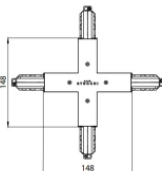

Unión
Tipo lineal.
Material:PC, color:blanco.

Finish
White **Code**
81063