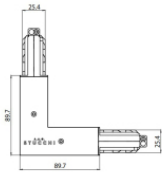

Unión
Tipo lineal.
Material:PC, color:negro.

Finish
Black **Code**
81049