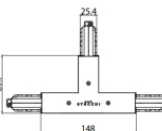

Unión
Tipo lineal.
Material:PC, color:blanco.

Finish
White **Code**
81057