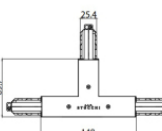

Finish
 Black **Code**
 81064

Unión
 Tipo lineal.
 Material:PC, color:blanco.

Finish
 White **Code**
 81063

Unión
 Tipo lineal.
 Material:PC, color:blanco.

Finish
 White **Code**
 81057

Unión
 Tipo lineal.
 Material:PC, color:negro.

Finish
 Black **Code**
 81058

Unión
 Tipo lineal.
 Material:PC, color:blanco.

Finish
 White **Code**
 81060

		<p>Unión Tipo linear. Material:PC, color:negro.</p>	<p>Finish Black</p> <p>Code 81061</p>
		<p>Tapón Material:PC, color:negro.</p>	<p>Code 81003</p>
		<p>Rosetón Material:plástico, color:blanco.</p>	<p>Code 81012</p>
		<p>Tapón Material:PC, color:blanco.</p>	<p>Code 81002</p>
		<p>Rosetón Material:plástico, color:negro.</p>	<p>Code 81014</p>
		<p>Rosetón Material:plástico, color:blanco.</p>	<p>Code 81013</p>
		<p>Rosetón Material:plástico, color:negro.</p>	<p>Code 81015</p>
		<p>Colgantes Material:plástico, color:negro.</p>	<p>Code 81022</p>