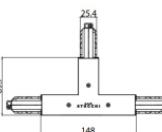

Finish
 Black **Code**
 81064

Unión
 Tipo lineal.
 Material:PC, color:blanco.

Finish
 White **Code**
 81063

Unión
 Tipo lineal.
 Material:PC, color:blanco.

Finish
 White **Code**
 81057

Unión
 Tipo lineal.
 Material:PC, color:negro.

Finish
 Black **Code**
 81058

Unión
 Tipo lineal.
 Material:PC, color:blanco.

Finish
 White **Code**
 81060

		<p>Unión Tipo linear. Material:PC, color:negro.</p>	<p>Finish Black</p> <p>Code 81061</p>
		<p>Tapón Material:PC, color:negro.</p>	<p>Code 81003</p>
		<p>Rosetón Material:plástico, color:blanco.</p>	<p>Code 81012</p>
		<p>Tapón Material:PC, color:blanco.</p>	<p>Code 81002</p>
		<p>Rosetón Material:plástico, color:negro.</p>	<p>Code 81014</p>
		<p>Rosetón Material:plástico, color:blanco.</p>	<p>Code 81013</p>
		<p>Rosetón Material:plástico, color:negro.</p>	<p>Code 81015</p>
		<p>Colgantes Material:plástico, color:negro.</p>	<p>Code 81022</p>