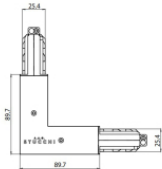

Unión
Tipo lineal.
Material:PC, color:blanco.

Finish
White **Code**
81048