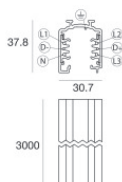

Carril
Largo: 3000mm; Tipo carril: Standard.
Material:aluminio, color:Blanco, elaboración :Pintura.

Finish
 Code
83338