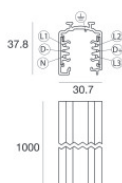

Carril
Largo: 1000mm; Tipo carril: Standard.
Material:aluminio, color:Negro, elaboración :Pintura.

Finish
 Code
83339