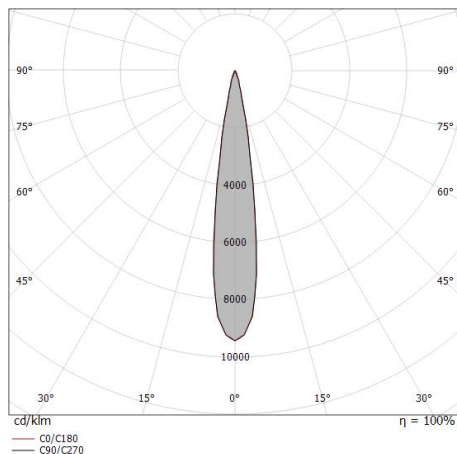

Características Luminotécnicas

Light Output Ratio (LOR)	70 %
Flujo luminoso (fuente)	1892 lm
Flujo luminoso de luminaria	1341 lm
Consumption	12 W
Rendimiento luminoso de las luminarias	111 lm/W
Temperatura de color	3000 K
Standard Deviation of Colour Matching	2 Step MacAdam
Índice de rendimientos cromático	90 Ra
Colour Rendering Index	60 R9
Black Body Locus	On
Temperatura estándar del ambiente de servicio	-20 / +50°C
Temperatura típica sobre el vidrio	40°C

LED Life / Failure Ratio

L70 B10 C0 252000h (at Tj 65 Ta 25)

UGR

UGR axial	14.7
UGR transversal	14.7
X=4H Y=8H	S=0.25H
Reflection factor	70/50/20

OPTICAL

Óptica C0/C180	16°
Symmetrical	

Distance [m]	Cone diameter [m]	illuminance [lx]
0.5	0.14 0.14	E(0°) 50566 E(C90) 8.2° 24952 E(C0) 8.1° 24916
1.0	0.29 0.28	E(0°) 12641 E(C90) 8.2° 6238 E(C0) 8.1° 6229
1.5	0.43 0.43	E(0°) 5618 E(C90) 8.2° 2772 E(C0) 8.1° 2768
2.0	0.58 0.57	E(0°) 3160 E(C90) 8.2° 1560 E(C0) 8.1° 1557
2.5	0.72 0.71	E(0°) 2023 E(C90) 8.2° 998 E(C0) 8.1° 997
3.0	0.86 0.85	E(0°) 1405 E(C90) 8.2° 693 E(C0) 8.1° 692