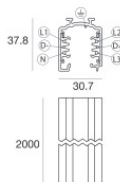

Carril
Largo: 2000mm; Tipo carril: Standard.
Material:aluminio, color:Negro, elaboración :Pintura.

Finish **Code**
Black 83340