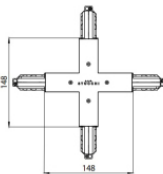

Tapón
 Material:PC, color:blanco.

Code
 80999

Unión
 Tipo linear.
 Material:PC, color:negro.

Finish
 Black **Code**
 81049

Unión
 Tipo linear.
 Material:PC, color:blanco.

Finish
 White **Code**
 81048

Unión
 Tipo linear.
 Material:PC, color:negro.