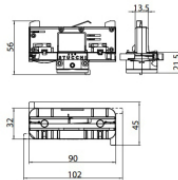

Cubierta de alambre
Material:PC, color:blanco.

Code
81081

Cubierta de alambre
Material:PC, color:negro.

Code
81082

Code
81091

Code
81093

Herramienta

Code
81005

Colgantes
Material:plástico, color:blanco.

Code
81006

Colgantes
Material:plástico, color:negro.

Code
81008

Colgantes
Material:plástico, color:blanco.

Code
81007