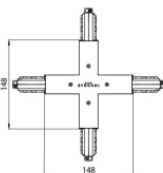

Unión
Tipo linear.
Material:PC, color:blanco.

Finish
White **Code**
81063