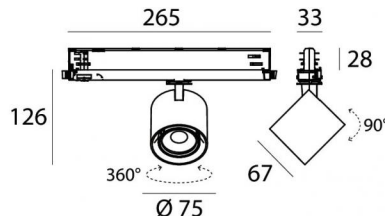

Optus_T V2

Proyectores | 176-264 V AC /176-280 V DC
1 arrayLED 10 W DC - 12 W AC | CRI 90

C01000BBMSP

Datos técnicos	
Tipo	Carril
Posición de instalación	Techo
Ambiente de instalación	Interiores
Fuente de luz	LED
Circuit structure	arrayLED
Óptica	Spot
Light emission direction	frontal
Potencia nominal	10 W DC
Poder total	12 W
Flujo luminoso (fuente)	1817 lm
Tensión nominal de entrada	220 - 240 V AC
Rango de voltaje de entrada	176 - 264 V AC
Frequency	50 - 60 Hz
CCT / Tone	2700 K
Índice de rendimientos cromático	90 Ra
C.C. / C.V.	AC
Clase de aislamiento	2
IP	IP20
Test del hilo incandescente	850°
Montaje directo sobre superficies normalmente inflamables	Sí
CE	Sí
Driver incluido.	driver
Artículo regulable	DALI-2 - PUSH DIM
Orientabilidad	Orientabile
ángulo total (plano vertical)	90 °
ángulo total (plano horizontal)	360 °
Basculación	No
Practicabilidad	No
Transitabilidad	No
Cable incluido.	No
Resinado	No
Tipología de emisión luminosa	Una emisión
Peso neto	0.412 Kg
Protección descargas electrostáticas	Sí
Protección contra sobretensiones	2 KV

The device body is made of die-cast aluminium en ab - 46100 and features a black finish, processed by means of powder coating. The ingress protection degree is IP20; the total weight is of 0.412 kg.

The total absorbed power is 12 W.