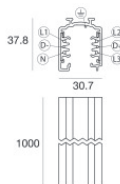

Carril
Largo: 1000mm; Tipo carril: Standard.
Material:aluminio, color:Negro, elaboración :Pintura.

Finish **Code**
Black 83339