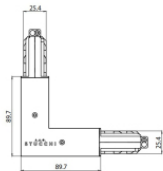

Unión
Tipo linear.
Material:PC, color:blanco.

Finish
White **Code**
81048