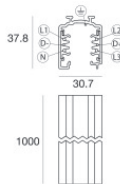

Carril
Largo: 1000mm; Tipo carril: Standard.
Material:aluminio, color:Blanco, elaboración :Pintura.

Finish **Code**
White 83336