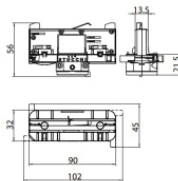

Cubierta de alambre
 Material:PC, color:blanco.

Code
81081

Cubierta de alambre
 Material:PC, color:negro.

Code
81082

Code
81091

Code
81093

Herramienta

Code
81005