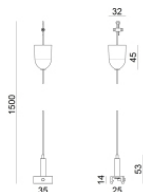

Colgantes
Material:plástico, color:negro.

Code
81008

Colgantes
Material:plástico, color:blanco.

Code
81007