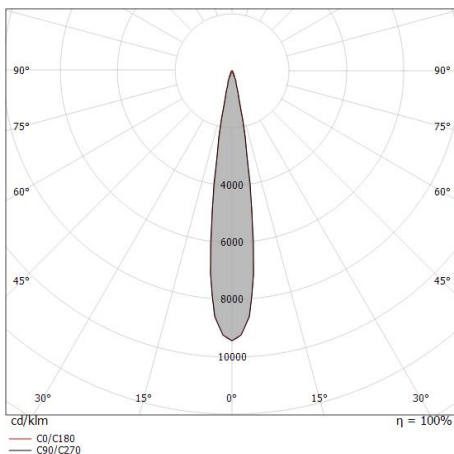

Características Luminotécnicas

Light Output Ratio (LOR)	70 %
Flujo luminoso (fuente)	1817 lm
Flujo luminoso de luminaria	1287 lm
Consumption	12 W
Rendimiento luminoso de las luminarias	107 lm/W
Temperatura de color	2700 K
Standard Deviation of Colour Matching	2 Step MacAdam
Índice de rendimientos cromático	90 Ra
Colour Rendering Index	60 R9
Black Body Locus	On
Temperatura estándar del ambiente de servicio	-20 / +50°C
Temperatura típica sobre el vidrio	40°C

LED Life / Failure Ratio

L70 B10 C0 252000h (at Tj 65 Ta 25)

UGR

UGR axial	14.5
UGR transversal	14.6
X=4H Y=8H	S=0.25H
Reflection factor	70/50/20

OPTICAL

Óptica C0/C180	16°
Óptica C90/C270	Symmetrical

Distance [m]	Cone diameter [m]	illuminance [lx]
0.5	0.14 0.14	E(0°) 48530 E(C90) 23948 E(C0) 23912
1.0	0.29 0.28	E(0°) 12132 E(C90) 5987 E(C0) 5978
1.5	0.43 0.43	E(0°) 5392 E(C90) 2661 E(C0) 2657
2.0	0.58 0.57	E(0°) 3033 E(C90) 1497 E(C0) 1495
2.5	0.72 0.71	E(0°) 1941 E(C90) 958 E(C0) 956
3.0	0.86 0.85	E(0°) 1348 E(C90) 665 E(C0) 664