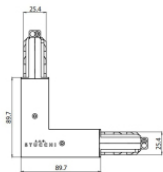

Unión
Tipo linear.
Material:PC, color:negro.

Finish
Black **Code**
81049