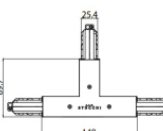

Finish
 Black **Code**
 81058

Unión
 Tipo linear.
 Material:PC, color:blanco.

Finish
 White **Code**
 81060

		<p>Unión Tipo linear. Material:PC, color:negro.</p>	<p>Finish Black</p> <p>Code 81061</p>
		<p>Tapón Material:PC, color:negro.</p>	<p>Code 81003</p>
		<p>Rosetón Material:plástico, color:blanco.</p>	<p>Code 81012</p>
		<p>Tapón Material:PC, color:blanco.</p>	<p>Code 81002</p>
		<p>Rosetón Material:plástico, color:negro.</p>	<p>Code 81014</p>
		<p>Rosetón Material:plástico, color:blanco.</p>	<p>Code 81013</p>
		<p>Rosetón Material:plástico, color:negro.</p>	<p>Code 81015</p>
		<p>Colgantes Material:plástico, color:negro.</p>	<p>Code 81022</p>