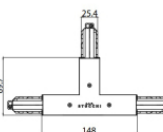

Unión
Tipo linear.
Material:PC, color:negro.

Finish
Black **Code**
81058