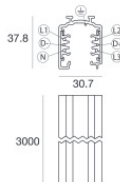

Carril
Largo: 3000mm; Tipo carril: Standard.
Material:aluminio, color:Blanco, elaboración :Pintura.

Finish **Code**
White 83338