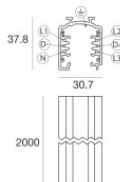

Carril
Largo: 2000mm; Tipo carril: Standard.
Material:aluminio, color:Blanco, elaboración :Pintura.

Finish **Code**
White 83337