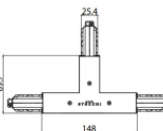

Unión
Tipo linear.
Material:PC, color:blanco.

Finish
White **Code**
81057