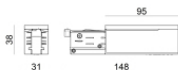

Fuente de alimentación
Material:PC, color:blanco.

Code
81033