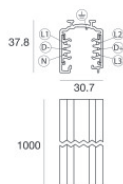

Carril
Largo: 1000mm; Tipo carril: Standard.
Material:aluminio, color:Negro, elaboración :Pintura.

Finish **Code**
Black 83339