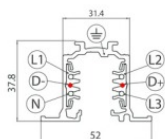

Finish	Code
Black	80993

Carril
 Largo: 3000mm; Tipo carril: Standard.
 Material:aluminio, color:Blanco, elaboración :Pintura.

Finish	Code
White	80992

Carril
 Largo: 2000mm; Tipo carril: Standard.
 Material:aluminio, color:Negro, elaboración :Pintura.

Finish	Code
Black	80994

Carril
 Largo: 3000mm; Tipo carril: Standard.
 Material:aluminio, color:Negro, elaboración :Pintura.

Finish	Code
Black	80995

Fuente de alimentación
 Material:PC, color:blanco.

Code
81033