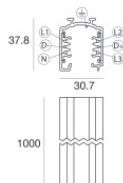

Carril
Largo: 1000mm; Tipo carril: Standard.
Material:aluminio, color:Blanco, elaboración :Pintura.

Finish **Code**
White 83336