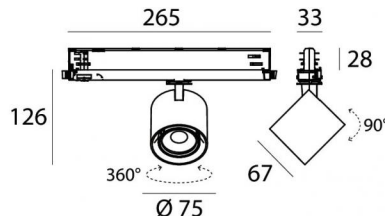

Optus_T V2

Proyectores | 176-264 V AC /176-280 V DC
1 arrayLED 10 W DC - 12 W AC | CRI 90

C01000BBMML

Datos técnicos	
Tipo	Carril
Posición de instalación	Techo
Ambiente de instalación	Interiores
Fuente de luz	LED
Circuit structure	arrayLED
Óptica	Medium Flood
Light emission direction	frontal
Potencia nominal	10 W DC
Poder total	12 W
Flujo luminoso (fuente)	1817 lm
Tensión nominal de entrada	220 - 240 V AC
Rango de voltaje de entrada	176 - 264 V AC
Frequency	50 - 60 Hz
CCT / Tone	2700 K
Índice de rendimientos cromático	90 Ra
C.C. / C.V.	AC
Clase de aislamiento	2
IP	IP20
Test del hilo incandescente	850°
Montaje directo sobre superficies normalmente inflamables	Sí
CE	Sí
Driver incluido.	driver
Artículo regulable	DALI-2 - PUSH DIM
Orientabilidad	Orientabile
ángulo total (plano vertical)	90 °
ángulo total (plano horizontal)	360 °
Basculación	No
Practicabilidad	No
Transitabilidad	No
Cable incluido.	No
Resinado	No
Tipología de emisión luminosa	Una emisión
Peso neto	0.412 Kg
Protección descargas electrostáticas	Sí
Protección contra sobretensiones	2 KV

The device body is made of die-cast aluminium en ab - 46100 and features a black finish, processed by means of powder coating. The ingress protection degree is IP20; the total weight is of 0.412 kg.

The total absorbed power is 12 W.