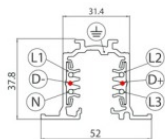

Carril
Largo: 2000mm; Tipo carril: Standard.
Material:aluminio, color:Blanco, elaboración :Pintura.

Finish	Code
White	80991