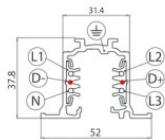

Carril
Largo: 1000mm; Tipo carril: Standard.
Material:aluminio, color:Blanco, elaboración :Pintura.

Finish	Code
White	80990