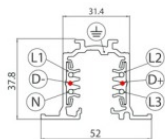

Carril
Largo: 1000mm; Tipo carril: Standard.
Material:aluminio, color:Negro, elaboración :Pintura.

Finish	Code
Black	80993