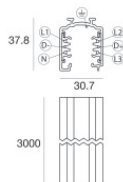

Optus_T V2

Proyectores | 176-264 V AC /176-280 V DC
1 arrayLED 10 W DC - 12 W AC | CRI 90

C01000BBMML

Datos técnicos	
Tipo	Carril
Posición de instalación	Techo
Ambiente de instalación	Interiores
Fuente de luz	LED
Circuit structure	arrayLED
Óptica	Medium Flood
Light emission direction	frontal
Potencia nominal	10 W DC
Poder total	12 W
Flujo luminoso (fuente)	1817 lm
Tensión nominal de entrada	220 - 240 V AC
Rango de voltaje de entrada	176 - 264 V AC
Frequency	50 - 60 Hz
CCT / Tone	2700 K
Índice de rendimientos cromático	90 Ra
C.C. / C.V.	AC
Clase de aislamiento	2
IP	IP20
Test del hilo incandescente	850°
Montaje directo sobre superficies normalmente inflamables	Sí
CE	Sí
Driver incluido.	driver
Artículo regulable	DALI-2 - PUSH DIM
Orientabilidad	Orientabile
ángulo total (plano vertical)	90 °
ángulo total (plano horizontal)	360 °
Basculación	No
Practicabilidad	No
Transitabilidad	No
Cable incluido.	No
Resinado	No
Tipología de emisión luminosa	Una emisión
Peso neto	0.412 Kg
Protección descargas electrostáticas	Sí
Protección contra sobretensiones	2 KV

Code
C-E700008

Óptica
 Distribución de la luz: regulable,Material de revestimiento: ,aluminio

Code
83347

Carril
 Largo: 1000mm; Tipo carril: Standard.
 Material:aluminio, color:Blanco, elaboración :Pintura.

Finish **Code**
White 83336

Carril
 Largo: 2000mm; Tipo carril: Standard.
 Material:aluminio, color:Blanco, elaboración :Pintura.

Finish **Code**
White 83337

Carril
 Largo: 3000mm; Tipo carril: Standard.
 Material:aluminio, color:Blanco, elaboración :Pintura.