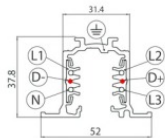

Carril
Largo: 2000mm; Tipo carril: Standard.
Material:aluminio, color:Negro, elaboración :Pintura.

Finish	Code
Black	80994