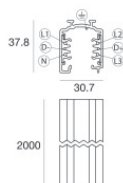

Carril
Largo: 2000mm; Tipo carril: Standard.
Material:aluminio, color:Blanco, elaboración :Pintura.

Finish **Code**
White 83337