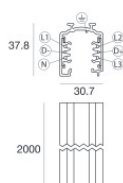

Carril
Largo: 2000mm; Tipo carril: Standard.
Material:aluminio, color:Negro, elaboración :Pintura.

Finish **Code**
Black 83340