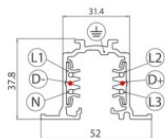

Carril
Largo: 3000mm; Tipo carril: Standard.
Material:aluminio, color:Blanco, elaboración :Pintura.

Finish	Code
White	80992