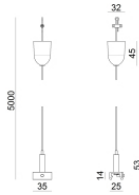

Colgantes
Material:plástico, color:negro.

Code
81009