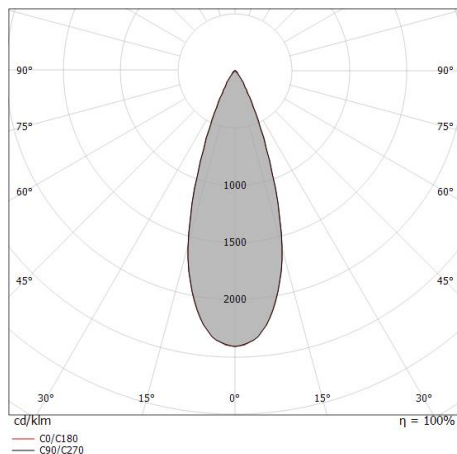

Características Luminotécnicas

Light Output Ratio (LOR)	69 %
Flujo luminoso (fuente)	1817 lm
Flujo luminoso de luminaria	1268 lm
Consumption	12 W
Rendimiento luminoso de las luminarias	105 lm/W
Temperatura de color	2700 K
Standard Deviation of Colour Matching	2 Step MacAdam
Índice de rendimientos cromático	90 Ra
Colour Rendering Index	60 R9
Black Body Locus	On
Temperatura estándar del ambiente de servicio	-20 / +50°C
Temperatura típica sobre el vidrio	40°C

LED Life / Failure Ratio

L70 B10 C0 252000h (at Tj 65 Ta 25)

UGR

UGR axial	18.7
UGR transversal	18.8
X=4H Y=8H	S=0.25H
Reflection factor	70/50/20

OPTICAL

Óptica C0/C180	36°
Óptica C90/C270	Symmetrical

Distance [m]	Cone diameter [m]	illuminance [lx]
0.5	0.32 0.33	E(0°) 12205 E(C90) 18.0° 5294 E(C0) 18.1° 5241
1.0	0.65 0.65	E(0°) 3051 E(C90) 18.0° 1323 E(C0) 18.1° 1310
1.5	0.97 0.98	E(0°) 1356 E(C90) 18.0° 568 E(C0) 18.1° 562
2.0	1.30 1.31	E(0°) 763 E(C90) 18.0° 331 E(C0) 18.1° 328
2.5	1.62 1.63	E(0°) 488 E(C90) 18.0° 212 E(C0) 18.1° 210
3.0	1.95 1.96	E(0°) 339 E(C90) 18.0° 147 E(C0) 18.1° 146