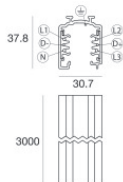

Optus_T V2

Proyectores | 176-264 V AC /176-280 V DC
1 arrayLED 10 W DC - 12 W AC | CRI 90

C01000BBMML

Datos técnicos	
Tipo	Carril
Posición de instalación	Techo
Ambiente de instalación	Interiores
Fuente de luz	LED
Circuit structure	arrayLED
Óptica	Medium Flood
Light emission direction	frontal
Potencia nominal	10 W DC
Poder total	12 W
Flujo luminoso (fuente)	1817 lm
Tensión nominal de entrada	220 - 240 V AC
Rango de voltaje de entrada	176 - 264 V AC
Frequency	50 - 60 Hz
CCT / Tone	2700 K
Índice de rendimientos cromático	90 Ra
C.C. / C.V.	AC
Clase de aislamiento	2
IP	IP20
Test del hilo incandescente	850°
Montaje directo sobre superficies normalmente inflamables	Sí
CE	Sí
Driver incluido.	driver
Artículo regulable	DALI-2 - PUSH DIM
Orientabilidad	Orientabile
ángulo total (plano vertical)	90 °
ángulo total (plano horizontal)	360 °
Basculación	No
Practicabilidad	No
Transitabilidad	No
Cable incluido.	No
Resinado	No
Tipología de emisión luminosa	Una emisión
Peso neto	0.412 Kg
Protección descargas electrostáticas	Sí
Protección contra sobretensiones	2 KV

Finish **Code**
Black 83340

Carril
 Largo: 1000mm; Tipo carril: Standard.
 Material:aluminio, color:Blanco, elaboración :Pintura.

Finish	Code
White	80990

Carril
 Largo: 2000mm; Tipo carril: Standard.
 Material:aluminio, color:Blanco, elaboración :Pintura.

Finish	Code
White	80991

Carril
 Largo: 3000mm; Tipo carril: Standard.
 Material:aluminio, color:Negro, elaboración :Pintura.

Finish	Code
Black	83341

Carril
 Largo: 1000mm; Tipo carril: Standard.
 Material:aluminio, color:Negro, elaboración :Pintura.