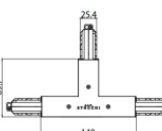

Unión
Tipo linear.
Material:PC, color:blanco.

Finish
White **Code**
81060