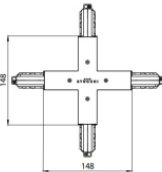

Tapón  
 Material:PC, color:blanco.

**Code**  
 80999

Unión  
 Tipo linear.  
 Material:PC, color:negro.

**Finish**  
 Black **Code**  
 81049

Unión  
 Tipo linear.  
 Material:PC, color:blanco.

**Finish**  
 White **Code**  
 81048