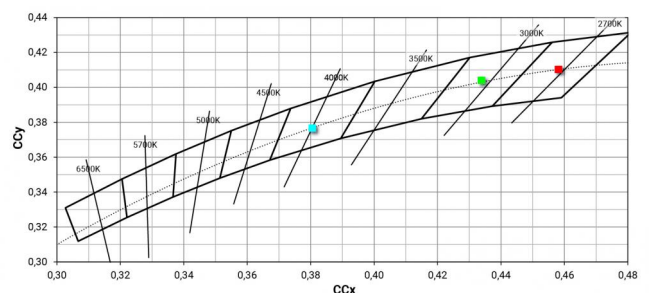

COLOR VECTOR GRAPHIC