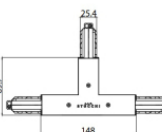

Unión
Tipo linear.
Material:PC, color:negro.

Finish
Black **Code**
81058