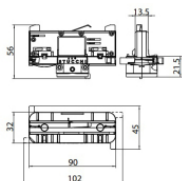

Cubierta de alambre  
 Material:PC, color:blanco.

**Code**  
81081

Cubierta de alambre  
 Material:PC, color:negro.

**Code**  
81082

**Code**  
81091

**Code**  
81093

Herramienta

**Code**  
81005