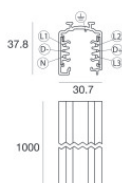

Carril
Largo: 1000mm; Tipo carril: Standard.
Material:aluminio, color:Negro, elaboración :Pintura.

Finish **Code**
Black 83339