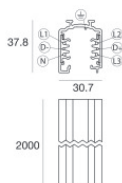

Carril
Largo: 2000mm; Tipo carril: Standard.
Material:aluminio, color:Blanco, elaboración :Pintura.

Finish **Code**
White 83337