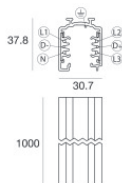

Carril
Largo: 1000mm; Tipo carril: Standard.
Material:aluminio, color:Blanco, elaboración :Pintura.

Finish **Code**
White 83336