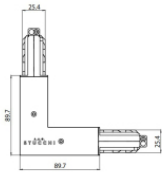

Unión
Tipo linear.
Material:PC, color:negro.

Finish
Black **Code**
81049