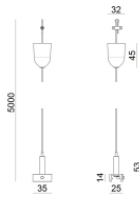

Colgantes
Material:plástico, color:negro.

Code
81009