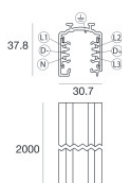

Carril
Largo: 2000mm; Tipo carril: Standard.
Material:aluminio, color:Negro, elaboración :Pintura.

Finish **Code**
Black 83340