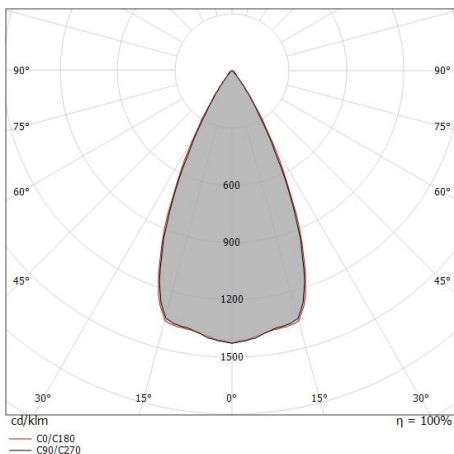

### Características Luminotécnicas

Light Output Ratio (LOR)	71 %
Flujo luminoso (fuente)	1824 lm
Flujo luminoso de luminaria	1304 lm
Consumption	12 W
Rendimiento luminoso de las luminarias	108 lm/W
Temperatura de color	3000 K
Standard Deviation of Colour Matching	2 Step MacAdam
Índice de rendimientos cromático	98 Ra
Black Body Locus	On
Temperatura estándar del ambiente de servicio	-20 / +50°C
Temperatura típica sobre el vidrio	40°C

### UGR

UGR axial	19
UGR transversal	19.2
X=4H   Y=8H	S=0.25H
Reflection factor	70/50/20

### OPTICAL

Óptica C0/C180	50°
Light distribution simmetry	Symmetrical

Distance [m]	Cone diameter [m]	illuminance [lx]
0.5	0.47 0.47	E(0°) 7438 E(C90) 25.0° 2772 E(C0) 25.4° 2765
1.0	0.93 0.95	E(0°) 1860 E(C90) 25.0° 693 E(C0) 25.4° 691
1.5	1.40 1.42	E(0°) 826 E(C90) 25.0° 308 E(C0) 25.4° 307
2.0	1.87 1.90	E(0°) 465 E(C90) 25.0° 173 E(C0) 25.4° 173
2.5	2.33 2.37	E(0°) 298 E(C90) 25.0° 111 E(C0) 25.4° 111
3.0	2.80 2.85	E(0°) 207 E(C90) 25.0° 77 E(C0) 25.4° 77