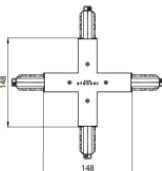

Unión
Tipo linear.
Material:PC, color:blanco.

Finish
White **Code**
81063