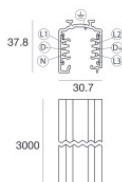

Carril
Largo: 3000mm; Tipo carril: Standard.
Material:aluminio, color:Blanco, elaboración :Pintura.

Finish **Code**
White 83338