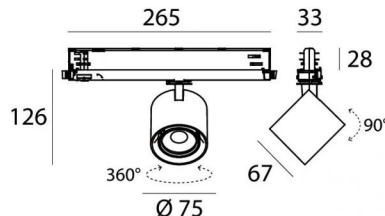

# Optus\_T V2

Proyectores | 176-264 V AC /176-280 V DC  
1 arrayLED 10 W DC - 12 W AC | CRI 98

**C00999BBWWF**

Datos técnicos	
Tipo	Carril
Posición de instalación	Techo
Ambiente de instalación	Interiores
Fuente de luz	LED
Circuit structure	arrayLED
Óptica	Wide Flood
Light emission direction	frontal
Potencia nominal	10 W DC
Poder total	12 W
Flujo luminoso (fuente)	1824 lm
Tensión nominal de entrada	220 - 240 V AC
Rango de voltaje de entrada	176 - 264 V AC
Frequency	50 - 60 Hz
CCT / Tone	3000 K
Índice de rendimientos cromático	98 Ra
C.C. / C.V.	AC
Clase de aislamiento	2
IP	IP20
Test del hilo incandescente	850°
Montaje directo sobre superficies normalmente inflamables	Sí
CE	Sí
Driver incluido.	driver
Artículo regulable	DALI-2 - PUSH DIM
Orientabilidad	Orientabile
ángulo total (plano vertical)	90 °
ángulo total (plano horizontal)	360 °
Basculación	No
Practicabilidad	No
Transitabilidad	No
Cable incluido.	No
Resinado	No
Tipología de emisión luminosa	Una emisión
Peso neto	0.412 Kg
Protección descargas electrostáticas	Sí
Protección contra sobretensiones	2 KV

The device body is made of die-cast aluminium en ab - 46100 and features a black finish, processed by means of powder coating. The ingress protection degree is IP20; the total weight is of 0.412 kg.

The total absorbed power is 12 W.