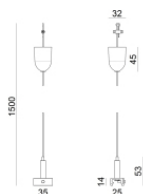

Colgantes
Material:plástico, color:negro.

Code
81008