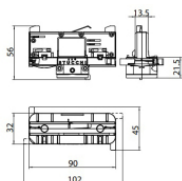

Cubierta de alambre
Material:PC, color:blanco.

Code
81081

Cubierta de alambre
Material:PC, color:negro.

Code
81082

Code
81091

Code
81093

Herramienta

Code
81005

Colgantes
Material:plástico, color:blanco.

Code
81006

Colgantes
Material:plástico, color:negro.

Code
81008

Colgantes
Material:plástico, color:blanco.

Code
81007