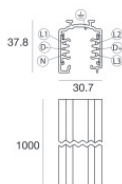

Carril
Largo: 1000mm; Tipo carril: Standard.
Material:aluminio, color:Negro, elaboración :Pintura.

Finish
Black **Code**
83339