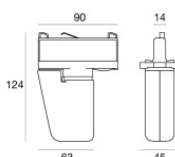

Accesorio electronico - Controlador TWIL-DALI para dispositivos con protocolo DALI instalados en carril trifásico.
posición de instalación: techo L=90mm, H=124mm, D=45mm.
Material:Plástico ABS, color:negro.

Code
C-E700008