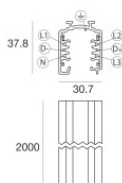

Carril
Largo: 2000mm; Tipo carril: Standard.
Material:aluminio, color:Negro, elaboración :Pintura.

Finish
Black **Code**
83340