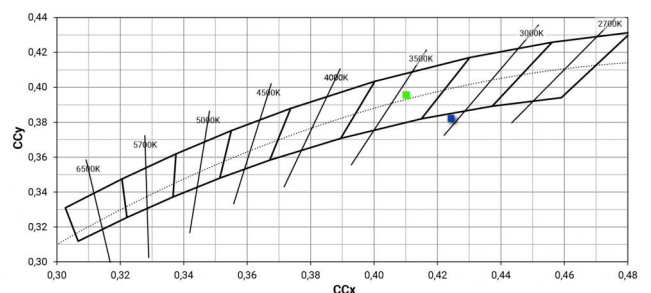

COLOR VECTOR GRAPHIC