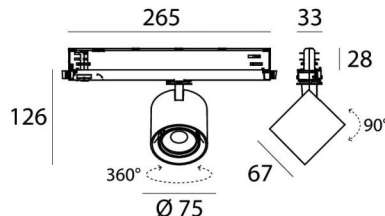

Optus_T V2

Proyectores | 176-264 V AC /176-280 V DC
1 arrayLED 10 W DC - 12 W AC | CRI 98

C00998WHWML

Datos técnicos	
Tipo	Carril
Posición de instalación	Techo
Ambiente de instalación	Interiores
Fuente de luz	LED
Circuit structure	arrayLED
Óptica	Medium Flood
Light emission direction	frontal
Potencia nominal	10 W DC
Poder total	12 W
Flujo luminoso (fuente)	1718 lm
Tensión nominal de entrada	220 - 240 V AC
Rango de voltaje de entrada	176 - 264 V AC
Frequency	50 - 60 Hz
CCT / Tone	3000 K
Índice de rendimientos cromático	98 Ra
C.C. / C.V.	AC
Clase de aislamiento	2
IP	IP20
Test del hilo incandescente	850°
Montaje directo sobre superficies normalmente inflamables	Sí
CE	Sí
Driver incluido.	driver
Artículo regulable	DALI-2 - PUSH DIM
Orientabilidad	Orientabile
ángulo total (plano vertical)	90 °
ángulo total (plano horizontal)	360 °
Basculación	No
Practicabilidad	No
Transitabilidad	No
Cable incluido.	No
Resinado	No
Tipología de emisión luminosa	Una emisión
Peso neto	0.412 Kg
Protección descargas electrostáticas	Sí
Protección contra sobretensiones	2 KV

The device body is made of die-cast aluminium en ab - 46100 and features a white finish, processed by means of powder coating. The ingress protection degree is IP20; the total weight is of 0.412 kg.

The total absorbed power is 12 W.