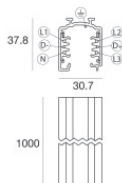

Carril
Largo: 1000mm; Tipo carril: Standard.
Material:aluminio, color:Blanco, elaboración :Pintura.

Finish
White **Code**
83336