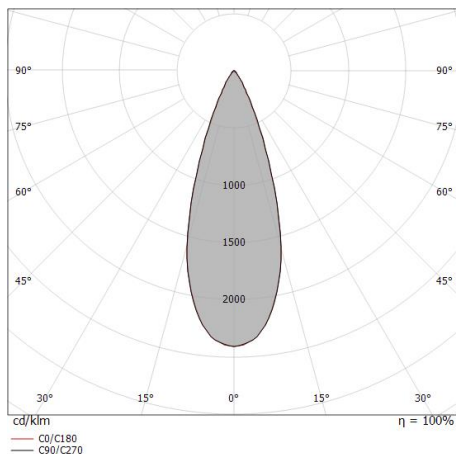

Características Luminotécnicas

Light Output Ratio (LOR)	69 %
Flujo luminoso (fuente)	1718 lm
Flujo luminoso de luminaria	1200 lm
Consumption	12 W
Rendimiento luminoso de las luminarias	100 lm/W
Temperatura de color	3000 K
Standard Deviation of Colour Matching	2 Step MacAdam
Índice de rendimientos cromático	98 Ra
Black Body Locus	Below
Temperatura estándar del ambiente de servicio	-20 / +50°C
Temperatura típica sobre el vidrio	40°C

LED Life / Failure Ratio

L70 B10 C0 252000h (at Tj 65 Ta 25)

UGR

UGR axial	18.5
UGR transversal	18.6
X=4H Y=8H	S=0.25H
Reflection factor	70/50/20

OPTICAL

Óptica C0/C180	36°
Light distribution simmetry	Symmetrical

Distance [m]	Cone diameter [m]	illuminance [lx]
0.5	0.32 0.33	E(0°) 11550 E(C90) 18.0° 5010 E(C0) 18.1° 4960
1.0	0.65 0.65	E(0°) 2888 E(C90) 18.0° 1252 E(C0) 18.1° 1240
1.5	0.97 0.98	E(0°) 1283 E(C90) 18.0° 557 E(C0) 18.1° 551
2.0	1.30 1.31	E(0°) 722 E(C90) 18.0° 313 E(C0) 18.1° 310
2.5	1.62 1.63	E(0°) 462 E(C90) 18.0° 200 E(C0) 18.1° 198
3.0	1.95 1.96	E(0°) 321 E(C90) 18.0° 139 E(C0) 18.1° 138