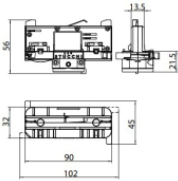

Cubierta de alambre
Material:PC, color:negro.

Code
81082

Code
81091

Code
81093

Herramienta

Code
81005

Colgantes
Material:plástico, color:blanco.

Code
81006

Colgantes
Material:plástico, color:negro.

Code
81008

Colgantes
Material:plástico, color:blanco.

Code
81007

Colgantes
Material:plástico, color:negro.

Code
81009