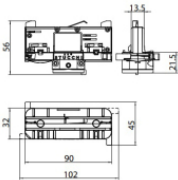

Code
81093

Herramienta

Code
81005

Colgantes
Material:plástico, color:blanco.

Code
81006