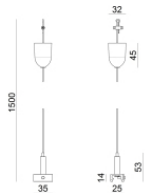

Cubierta de alambre
Material:PC, color:negro.

Code
81082

Code
81091

Code
81093

Herramienta

Code
81005

Colgantes
Material:plástico, color:blanco.

Code
81006