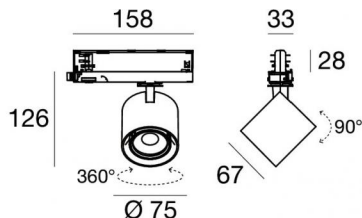

Optus_T V2

Proyectores | 176-264 V AC /176-280 V DC
1 arrayLED 10 W DC - 12 W AC | CRI 90
C00997WHWWF

Datos técnicos	
Tipo	Carril
Posición de instalación	Techo
Ambiente de instalación	Interiores
Fuente de luz	LED
Circuit structure	arrayLED
Óptica	Wide Flood
Light emission direction	frontal
Potencia nominal	10 W DC
Poder total	12 W
Flujo luminoso (fuente)	1892 lm
Tensión nominal de entrada	220 - 240 V AC
Rango de voltaje de entrada	176 - 264 V AC
Frequency	50 - 60 Hz
CCT / Tone	3000 K
Índice de rendimientos cromático	90 Ra
C.C. / C.V.	AC
Clase de aislamiento	2
IP	IP20
Test del hilo incandescente	850°
Montaje directo sobre superficies normalmente inflamables	Sí
CE	Sí
Driver incluido.	driver
Artículo regulable	No
Orientabilidad	Orientabile
ángulo total (plano vertical)	90 °
ángulo total (plano horizontal)	360 °
Basculación	No
Practicabilidad	No
Transitabilidad	No
Cable incluido.	No
Resinado	No
Tipología de emisión luminosa	Una emisión
Peso neto	0.412 Kg
Protección descargas electrostáticas	Sí
Protección contra sobretensiones	2 KV

The device body is made of die-cast aluminium en ab - 46100 and features a white finish, processed by means of powder coating. The ingress protection degree is IP20; the total weight is of 0.412 kg.

The total absorbed power is 12 W.