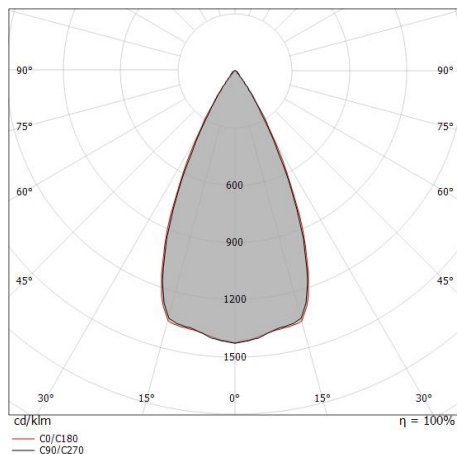

Optus_T V2

Proyectores | 176-264 V AC /176-280 V DC
1 arrayLED 10 W DC - 12 W AC | CRI 90
C00997WHWWF

Datos técnicos	
Tipo	Carril
Posición de instalación	Techo
Ambiente de instalación	Interiores
Fuente de luz	LED
Circuit structure	arrayLED
Óptica	Wide Flood
Light emission direction	frontal
Potencia nominal	10 W DC
Poder total	12 W
Flujo luminoso (fuente)	1892 lm
Tensión nominal de entrada	220 - 240 V AC
Rango de voltaje de entrada	176 - 264 V AC
Frequency	50 - 60 Hz
CCT / Tone	3000 K
Índice de rendimientos cromático	90 Ra
C.C. / C.V.	AC
Clase de aislamiento	2
IP	IP20
Test del hilo incandescente	850°
Montaje directo sobre superficies normalmente inflamables	Sí
CE	Sí
Driver incluido.	driver
Artículo regulable	No
Orientabilidad	Orientabile
ángulo total (plano vertical)	90 °
ángulo total (plano horizontal)	360 °
Basculación	No
Practicabilidad	No
Transitabilidad	No
Cable incluido.	No
Resinado	No
Tipología de emisión luminosa	Una emisión
Peso neto	0.412 Kg
Protección descargas electrostáticas	Sí
Protección contra sobretensiones	2 KV

Características Luminotécnicas

Light Output Ratio (LOR)	71 %
Flujo luminoso (fuente)	1892 lm
Flujo luminoso de luminaria	1354 lm
Consumption	12 W
Rendimiento luminoso de las luminarias	112 lm/W
Temperatura de color	3000 K
Standard Deviation of Colour Matching	2 Step MacAdam
Índice de rendimientos cromático	90 Ra
Colour Rendering Index	60 R9
Black Body Locus	On
Temperatura estándar del ambiente de servicio	-20 / +50°C
Temperatura típica sobre el vidrio	40°C

LED Life / Failure Ratio

L70 B10 C0 252000h (at Tj 65 Ta 25)

UGR

UGR axial	19.1
UGR transversal	19.3
X=4H Y=8H	S=0.25H
Reflection factor	70/50/20

OPTICAL

Óptica C0/C180	50°
Symmetrical	

Distance [m]	Cone diameter [m]	illuminance [lx]
0.5	0.47	E(0°) 7723 E(C90) 2878 E(C0) 2871
1.0	0.93	E(0°) 1931 E(C90) 720 E(C0) 718
1.5	1.40	E(0°) 858 E(C90) 320 E(C0) 319
2.0	1.87	E(0°) 483 E(C90) 180 E(C0) 179
2.5	2.33	E(0°) 309 E(C90) 115 E(C0) 115
3.0	2.80	E(0°) 215 E(C90) 80 E(C0) 80