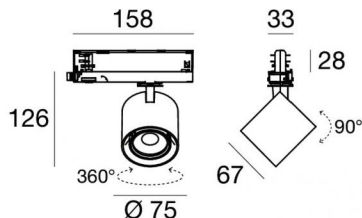

Optus_T V2

Proyectores | 176-264 V AC /176-280 V DC
1 arrayLED 10 W DC - 12 W AC | CRI 90
C00997WHWML

Datos técnicos	
Tipo	Carril
Posición de instalación	Techo
Ambiente de instalación	Interiores
Fuente de luz	LED
Circuit structure	arrayLED
Óptica	Medium Flood
Light emission direction	frontal
Potencia nominal	10 W DC
Poder total	12 W
Flujo luminoso (fuente)	1892 lm
Tensión nominal de entrada	220 - 240 V AC
Rango de voltaje de entrada	176 - 264 V AC
Frequency	50 - 60 Hz
CCT / Tone	3000 K
Índice de rendimientos cromático	90 Ra
C.C. / C.V.	AC
Clase de aislamiento	2
IP	IP20
Test del hilo incandescente	850°
Montaje directo sobre superficies normalmente inflamables	Sí
CE	Sí
Driver incluido.	driver
Artículo regulable	No
Orientabilidad	Orientabile
ángulo total (plano vertical)	90 °
ángulo total (plano horizontal)	360 °
Basculación	No
Practicabilidad	No
Transitabilidad	No
Cable incluido.	No
Resinado	No
Tipología de emisión luminosa	Una emisión
Peso neto	0.412 Kg
Protección descargas electrostáticas	Sí
Protección contra sobretensiones	2 KV

The device body is made of die-cast aluminium en ab - 46100 and features a white finish, processed by means of powder coating. The ingress protection degree is IP20; the total weight is of 0.412 kg.

The total absorbed power is 12 W.