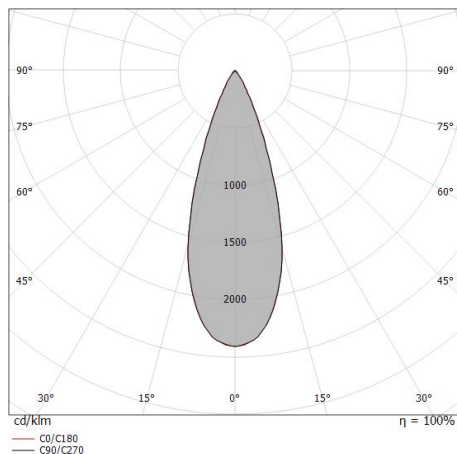

Características Luminotécnicas

Light Output Ratio (LOR)	69 %
Flujo luminoso (fuente)	1892 lm
Flujo luminoso de luminaria	1321 lm
Consumption	12 W
Rendimiento luminoso de las luminarias	110 lm/W
Temperatura de color	3000 K
Standard Deviation of Colour Matching	2 Step MacAdam
Índice de rendimientos cromático	90 Ra
Colour Rendering Index	60 R9
Black Body Locus	On
Temperatura estándar del ambiente de servicio	-20 / +50°C
Temperatura típica sobre el vidrio	40°C

LED Life / Failure Ratio

L70 B10 C0 252000h (at Tj 65 Ta 25)

UGR

UGR axial	18.8
UGR transversal	18.9
X=4H Y=8H	S=0.25H
Reflection factor	70/50/20

OPTICAL

Óptica C0/C180	36°
Óptica C90/C270	Symmetrical

Distance [m]	Cone diameter [m]	illuminance [lx]
0.5	0.32 0.33	E(0°) 12715 E(C90) 18.0° 5515 E(C0) 18.1° 5460
1.0	0.65 0.65	E(0°) 3179 E(C90) 18.0° 1379 E(C0) 18.1° 1365
1.5	0.97 0.98	E(0°) 1413 E(C90) 18.0° 613 E(C0) 18.1° 607
2.0	1.30 1.31	E(0°) 795 E(C90) 18.0° 345 E(C0) 18.1° 341
2.5	1.62 1.63	E(0°) 509 E(C90) 18.0° 221 E(C0) 18.1° 218
3.0	1.95 1.96	E(0°) 353 E(C90) 18.0° 153 E(C0) 18.1° 152