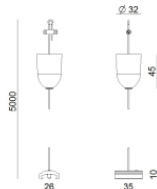

Rosetón
Material:plástico, color:blanco.

Code
81013

Rosetón
Material:plástico, color:negro.

Code
81015

Colgantes
Material:plástico, color:blanco.

Code
81021

Colgantes
Material:plástico, color:negro.

Code
81022