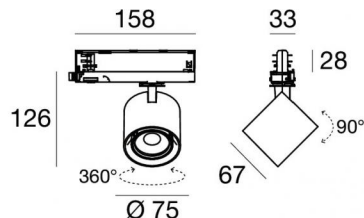

# Optus\_T V2

Proyectores | 176-264 V AC /176-280 V DC  
1 arrayLED 10 W DC - 12 W AC | CRI 90  
**C00997WHNWF**

Datos técnicos	
Tipo	Carril
Posición de instalación	Techo
Ambiente de instalación	Interiores
Fuente de luz	LED
Circuit structure	arrayLED
Óptica	Wide Flood
Light emission direction	frontal
Potencia nominal	10 W DC
Poder total	12 W
Flujo luminoso (fuente)	1920 lm
Tensión nominal de entrada	220 - 240 V AC
Rango de voltaje de entrada	176 - 264 V AC
Frequency	50 - 60 Hz
CCT / Tone	4000 K
Índice de rendimientos cromático	90 Ra
C.C. / C.V.	AC
Clase de aislamiento	2
IP	IP20
Test del hilo incandescente	850°
Montaje directo sobre superficies normalmente inflamables	Sí
CE	Sí
Driver incluido.	driver
Artículo regulable	No
Orientabilidad	Orientabile
ángulo total (plano vertical)	90 °
ángulo total (plano horizontal)	360 °
Basculación	No
Practicabilidad	No
Transitabilidad	No
Cable incluido.	No
Resinado	No
Tipología de emisión luminosa	Una emisión
Peso neto	0.412 Kg
Protección descargas electrostáticas	Sí
Protección contra sobretensiones	2 KV

The device body is made of die-cast aluminium en ab - 46100 and features a white finish, processed by means of powder coating. The ingress protection degree is IP20; the total weight is of 0.412 kg.

The total absorbed power is 12 W.