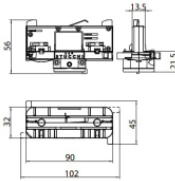

Cubierta de alambre
Material:PC, color:negro.

Code
81082

Code
81091

Code
81093

Herramienta

Code
81005

Colgantes
Material:plástico, color:blanco.

Code
81006

Colgantes
Material:plástico, color:negro.

Code
81008

Colgantes
Material:plástico, color:blanco.

Code
81007

Colgantes
Material:plástico, color:negro.

Code
81009