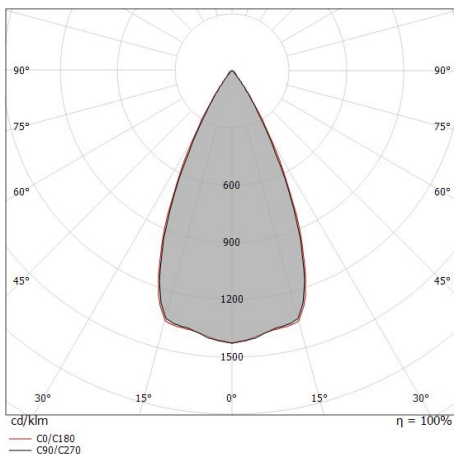

# Optus\_T V2

Proyectores | 176-264 V AC /176-280 V DC  
1 arrayLED 10 W DC - 12 W AC | CRI 90  
**C00997WHNWF**

Datos técnicos	
Tipo	Carril
Posición de instalación	Techo
Ambiente de instalación	Interiores
Fuente de luz	LED
Circuit structure	arrayLED
Óptica	Wide Flood
Light emission direction	frontal
Potencia nominal	10 W DC
Poder total	12 W
Flujo luminoso (fuente)	1920 lm
Tensión nominal de entrada	220 - 240 V AC
Rango de voltaje de entrada	176 - 264 V AC
Frequency	50 - 60 Hz
CCT / Tone	4000 K
Índice de rendimientos cromático	90 Ra
C.C. / C.V.	AC
Clase de aislamiento	2
IP	IP20
Test del hilo incandescente	850°
Montaje directo sobre superficies normalmente inflamables	Sí
CE	Sí
Driver incluido.	driver
Artículo regulable	No
Orientabilidad	Orientabile
ángulo total (plano vertical)	90 °
ángulo total (plano horizontal)	360 °
Basculación	No
Practicabilidad	No
Transitabilidad	No
Cable incluido.	No
Resinado	No
Tipología de emisión luminosa	Una emisión
Peso neto	0.412 Kg
Protección descargas electrostáticas	Sí
Protección contra sobretensiones	2 KV

### Características Luminotécnicas

Light Output Ratio (LOR)	71 %
Flujo luminoso (fuente)	1920 lm
Flujo luminoso de luminaria	1380 lm
Consumption	12 W
Rendimiento luminoso de las luminarias	115 lm/W
Temperatura de color	4000 K
Standard Deviation of Colour Matching	2 Step MacAdam
Índice de rendimientos cromático	90 Ra
Colour Rendering Index	60 R9
Black Body Locus	On
Temperatura estándar del ambiente de servicio	-20 / +50°C
Temperatura típica sobre el vidrio	40°C

### UGR

UGR axial	19.2
UGR transversal	19.4
X=4H   Y=8H	S=0.25H
Reflection factor	70/50/20

### OPTICAL

Óptica C0/C180	50°
Óptica C90/C270	Symmetrical

Distance [m]	Cone diameter [m]	Illuminance [lx]	E(0°)	E(C90)	E(C0)
0.5	0.47	7872	25.0°	2934	2926
1.0	0.93	1968	25.0°	733	731
1.5	1.40	875	25.0°	326	325
2.0	1.87	492	25.0°	183	183
2.5	2.33	315	25.0°	117	117
3.0	2.80	219	25.0°	81	81