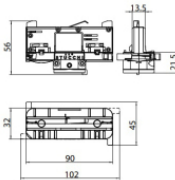

Code
81093

Herramienta

Code
81005

Colgantes
Material:plástico, color:blanco.

Code
81006