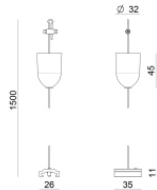

Tapón  
 Material:PC, color:blanco.

**Code**  
81002

Tapón  
 Material:PC, color:negro.

**Code**  
81003

Rosetón  
 Material:plástico, color:blanco.

**Code**  
81012

Rosetón  
 Material:plástico, color:negro.