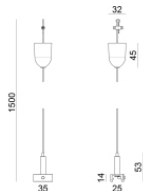

Cubierta de alambre  
 Material:PC, color:negro.

**Code**  
81082

**Code**  
81091

**Code**  
81093

Herramienta

**Code**  
81005

Colgantes  
 Material:plástico, color:blanco.

**Code**  
81006