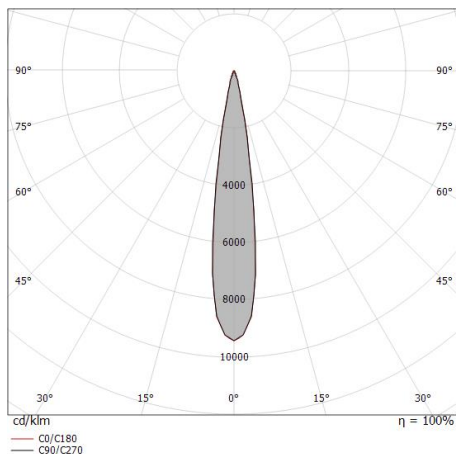

### Características Luminotécnicas

Light Output Ratio (LOR)	71 %
Flujo luminoso (fuente)	1920 lm
Flujo luminoso de luminaria	1368 lm
Consumption	12 W
Rendimiento luminoso de las luminarias	114 lm/W
Temperatura de color	4000 K
Standard Deviation of Colour Matching	2 Step MacAdam
Índice de rendimientos cromático	90 Ra
Colour Rendering Index	60 R9
Black Body Locus	On
Temperatura estándar del ambiente de servicio	-20 / +50°C
Temperatura típica sobre el vidrio	40°C

### UGR

UGR axial	14.8
UGR transversal	14.8
X=4H   Y=8H	S=0.25H
Reflection factor	70/50/20

### OPTICAL

Óptica C0/C180	16°
Symmetrical	

Distance [m]	Cone diameter [m]	illuminance [lx]
0.5	0.14 0.14	E(0°) 51584 E(C90) 8.2° 25455 E(C0) 8.1° 25417
1.0	0.29 0.28	E(0°) 12896 E(C90) 8.2° 6364 E(C0) 8.1° 6354
1.5	0.43 0.43	E(0°) 5732 E(C90) 8.2° 2828 E(C0) 8.1° 2824
2.0	0.58 0.57	E(0°) 3224 E(C90) 8.2° 1591 E(C0) 8.1° 1589
2.5	0.72 0.71	E(0°) 2063 E(C90) 8.2° 1018 E(C0) 8.1° 1017
3.0	0.86 0.85	E(0°) 1433 E(C90) 8.2° 707 E(C0) 8.1° 706