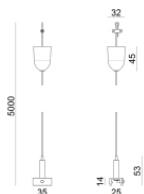

Colgantes
Material:plástico, color:negro.

Code
81009