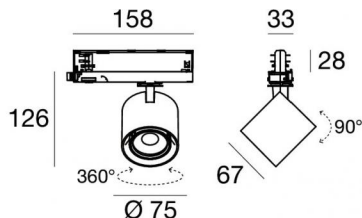

# Optus\_T V2

Proyectores | 176-264 V AC /176-280 V DC  
1 arrayLED 10 W DC - 12 W AC | CRI 90

**C00997BBNSP**

Datos técnicos	
Tipo	Carril
Posición de instalación	Techo
Ambiente de instalación	Interiores
Fuente de luz	LED
Circuit structure	arrayLED
Óptica	Spot
Light emission direction	frontal
Potencia nominal	10 W DC
Poder total	12 W
Flujo luminoso (fuente)	1920 lm
Tensión nominal de entrada	220 - 240 V AC
Rango de voltaje de entrada	176 - 264 V AC
Frequency	50 - 60 Hz
CCT / Tone	4000 K
Índice de rendimientos cromático	90 Ra
C.C. / C.V.	AC
Clase de aislamiento	2
IP	IP20
Test del hilo incandescente	850°
Montaje directo sobre superficies normalmente inflamables	Sí
CE	Sí
Driver incluido.	driver
Artículo regulable	No
Orientabilidad	Orientabile
ángulo total (plano vertical)	90 °
ángulo total (plano horizontal)	360 °
Basculación	No
Practicabilidad	No
Transitabilidad	No
Cable incluido.	No
Resinado	No
Tipología de emisión luminosa	Una emisión
Peso neto	0.412 Kg
Protección descargas electrostáticas	Sí
Protección contra sobretensiones	2 KV

The device body is made of die-cast aluminium en ab - 46100 and features a black finish, processed by means of powder coating. The ingress protection degree is IP20; the total weight is of 0.412 kg.

The total absorbed power is 12 W.