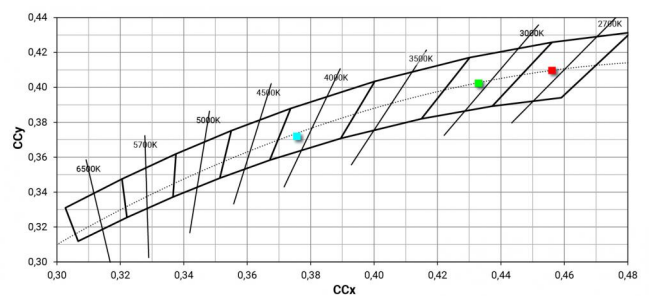

Características Luminotécnicas

Light Output Ratio (LOR)	70 %
Flujo luminoso (fuente)	1817 lm
Flujo luminoso de luminaria	1287 lm
Consumption	12 W
Rendimiento luminoso de las luminarias	107 lm/W
Temperatura de color	2700 K
Standard Deviation of Colour Matching	2 Step MacAdam
Índice de rendimientos cromático	90 Ra
Colour Rendering Index	60 R9
Black Body Locus	On
Temperatura estándar del ambiente de servicio	-20 / +50°C
Temperatura típica sobre el vidrio	40°C

LED Life / Failure Ratio

L70 B10 C0 252000h (at Tj 65 Ta 25)

UGR

UGR axial	14.5
UGR transversal	14.6
X=4H Y=8H	S=0.25H
Reflection factor	70/50/20

OPTICAL

Óptica C0/C180	16°
Symmetrical	

Distance [m]	Cone diameter [m]	illuminance [lx]
0.5	0.14 0.14	E(0°) 48530 E(C90) 23948 E(C0) 23912
1.0	0.29 0.28	E(0°) 12132 E(C90) 5987 E(C0) 5978
1.5	0.43 0.43	E(0°) 5392 E(C90) 2661 E(C0) 2657
2.0	0.58 0.57	E(0°) 3033 E(C90) 1497 E(C0) 1495
2.5	0.72 0.71	E(0°) 1941 E(C90) 958 E(C0) 956
3.0	0.86 0.85	E(0°) 1348 E(C90) 665 E(C0) 664