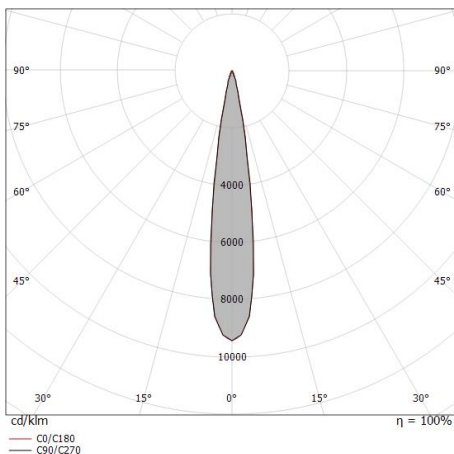

Características Luminotécnicas

Light Output Ratio (LOR)	70 %
Flujo luminoso (fuente)	1817 lm
Flujo luminoso de luminaria	1287 lm
Consumption	12 W
Rendimiento luminoso de las luminarias	107 lm/W
Temperatura de color	2700 K
Standard Deviation of Colour Matching	2 Step MacAdam
Índice de rendimientos cromático	90 Ra
Colour Rendering Index	60 R9
Black Body Locus	On
Temperatura estándar del ambiente de servicio	-20 / +50°C
Temperatura típica sobre el vidrio	40°C

LED Life / Failure Ratio

L70 B10 C0 252000h (at Tj 65 Ta 25)

UGR

UGR axial	14.5
UGR transversal	14.6
X=4H Y=8H	S=0.25H
Reflection factor	70/50/20

OPTICAL

Óptica C0/C180	16°
Symmetrical	

Distance [m]	Cone diameter [m]	illuminance [lx]
0.5	0.14 0.14	E(0°) 48530 E(C90) 23948 E(C0) 23912
1.0	0.29 0.28	E(0°) 12132 E(C90) 5987 E(C0) 5978
1.5	0.43 0.43	E(0°) 5392 E(C90) 2661 E(C0) 2657
2.0	0.58 0.57	E(0°) 3033 E(C90) 1497 E(C0) 1495
2.5	0.72 0.71	E(0°) 1941 E(C90) 958 E(C0) 956
3.0	0.86 0.85	E(0°) 1348 E(C90) 665 E(C0) 664