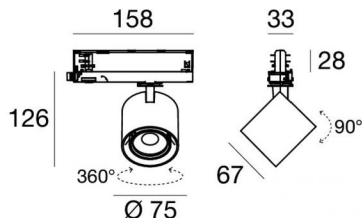

Optus_T V2

Proyectores | 176-264 V AC /176-280 V DC
1 arrayLED 10 W DC - 12 W AC | CRI 90

C00997BBMSP

Datos técnicos	
Tipo	Carril
Posición de instalación	Techo
Ambiente de instalación	Interiores
Fuente de luz	LED
Circuit structure	arrayLED
Óptica	Spot
Light emission direction	frontal
Potencia nominal	10 W DC
Poder total	12 W
Flujo luminoso (fuente)	1817 lm
Tensión nominal de entrada	220 - 240 V AC
Rango de voltaje de entrada	176 - 264 V AC
Frequency	50 - 60 Hz
CCT / Tone	2700 K
Índice de rendimientos cromático	90 Ra
C.C. / C.V.	AC
Clase de aislamiento	2
IP	IP20
Test del hilo incandescente	850°
Montaje directo sobre superficies normalmente inflamables	Sí
CE	Sí
Driver incluido.	driver
Artículo regulable	No
Orientabilidad	Orientabile
ángulo total (plano vertical)	90 °
ángulo total (plano horizontal)	360 °
Basculación	No
Practicabilidad	No
Transitabilidad	No
Cable incluido.	No
Resinado	No
Tipología de emisión luminosa	Una emisión
Peso neto	0.412 Kg
Protección descargas electrostáticas	Sí
Protección contra sobretensiones	2 KV

The device body is made of die-cast aluminium en ab - 46100 and features a black finish, processed by means of powder coating. The ingress protection degree is IP20; the total weight is of 0.412 kg.

The total absorbed power is 12 W.

		<p>Carril</p> <p>Largo: 1000mm; Tipo carril: Standard.</p> <p>Material:aluminio, color:Blanco, elaboración :Pintura.</p>	<p>Finish</p> <p>White</p>	<p>Code</p> <p>80990</p>
--	---	--	-----------------------------------	---------------------------------

		<p>Carril</p> <p>Largo: 2000mm; Tipo carril: Standard.</p> <p>Material:aluminio, color:Blanco, elaboración :Pintura.</p>	<p>Finish</p> <p>White</p>	<p>Code</p> <p>80991</p>
--	---	--	-----------------------------------	---------------------------------