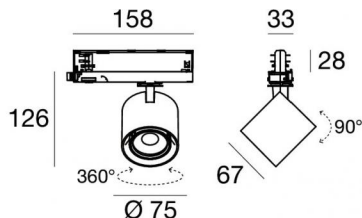

Optus_T V2

Proyectores | 176-264 V AC /176-280 V DC
1 arrayLED 10 W DC - 12 W AC | CRI 90

C00997BBMML

Datos técnicos	
Tipo	Carril
Posición de instalación	Techo
Ambiente de instalación	Interiores
Fuente de luz	LED
Circuit structure	arrayLED
Óptica	Medium Flood
Light emission direction	frontal
Potencia nominal	10 W DC
Poder total	12 W
Flujo luminoso (fuente)	1817 lm
Tensión nominal de entrada	220 - 240 V AC
Rango de voltaje de entrada	176 - 264 V AC
Frequency	50 - 60 Hz
CCT / Tone	2700 K
Índice de rendimientos cromático	90 Ra
C.C. / C.V.	AC
Clase de aislamiento	2
IP	IP20
Test del hilo incandescente	850°
Montaje directo sobre superficies normalmente inflamables	Sí
CE	Sí
Driver incluido.	driver
Artículo regulable	No
Orientabilidad	Orientabile
ángulo total (plano vertical)	90 °
ángulo total (plano horizontal)	360 °
Basculación	No
Practicabilidad	No
Transitabilidad	No
Cable incluido.	No
Resinado	No
Tipología de emisión luminosa	Una emisión
Peso neto	0.412 Kg
Protección descargas electrostáticas	Sí
Protección contra sobretensiones	2 KV

The device body is made of die-cast aluminium en ab - 46100 and features a black finish, processed by means of powder coating. The ingress protection degree is IP20; the total weight is of 0.412 kg.

The total absorbed power is 12 W.