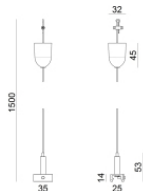

Cubierta de alambre
 Material:PC, color:negro.

Code
81082

Code
81091

Code
81093

Herramienta

Code
81005

Colgantes
 Material:plástico, color:blanco.

Code
81006