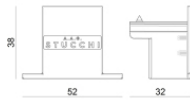

Tapón
Material:PC, color:negro.

Code
81003