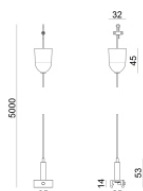

Colgantes
Material:plástico, color:negro.

Code
81009