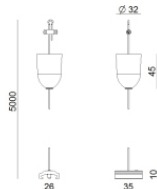

Tapón
 Material:PC, color:blanco.

Code
81002

Tapón
 Material:PC, color:negro.

Code
81003

Rosetón
 Material:plástico, color:blanco.

Code
81012

Rosetón
 Material:plástico, color:negro.

Code
81014