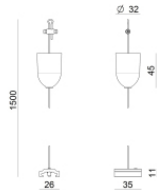

Tapón
 Material:PC, color:blanco.

Code
81002

Tapón
 Material:PC, color:negro.

Code
81003

Rosetón
 Material:plástico, color:blanco.

Code
81012

Rosetón
 Material:plástico, color:negro.

Code
81014