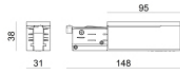

Fuente de alimentación
Material:PC, color:blanco.

Code
81036