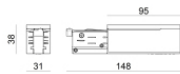

Fuente de alimentación
Material:PC, color:negro.

Code
81037