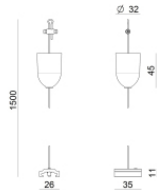

Finish	Code
White	81045

Unión  
 Tipo linear.  
 Material:PC, color:negro.

Finish	Code
Black	81046

		<p>Unión Tipo linear. Material:PC, color:blanco.</p>	<p><b>Finish</b> White</p>	<p><b>Code</b> 81048</p>
		<p>Unión Tipo linear. Material:PC, color:negro.</p>	<p><b>Finish</b> Black</p>	<p><b>Code</b> 81049</p>
		<p>Unión Tipo linear. Material:PC, color:blanco.</p>	<p><b>Finish</b> White</p>	<p><b>Code</b> 81063</p>
		<p>Unión Tipo linear. Material:PC, color:negro.</p>	<p><b>Finish</b> Black</p>	<p><b>Code</b> 81064</p>
		<p>Unión Tipo linear. Material:PC, color:blanco.</p>	<p><b>Finish</b> White</p>	<p><b>Code</b> 81057</p>
		<p>Unión Tipo linear. Material:PC, color:negro.</p>	<p><b>Finish</b> Black</p>	<p><b>Code</b> 81058</p>
		<p>Unión Tipo linear. Material:PC, color:blanco.</p>	<p><b>Finish</b> White</p>	<p><b>Code</b> 81060</p>
		<p>Unión Tipo linear. Material:PC, color:negro.</p>	<p><b>Finish</b> Black</p>	<p><b>Code</b> 81061</p>

Tapón  
 Material:PC, color:blanco.

**Code**  
81002

Tapón  
 Material:PC, color:negro.

**Code**  
81003

Rosetón  
 Material:plástico, color:blanco.

**Code**  
81012

Rosetón  
 Material:plástico, color:negro.