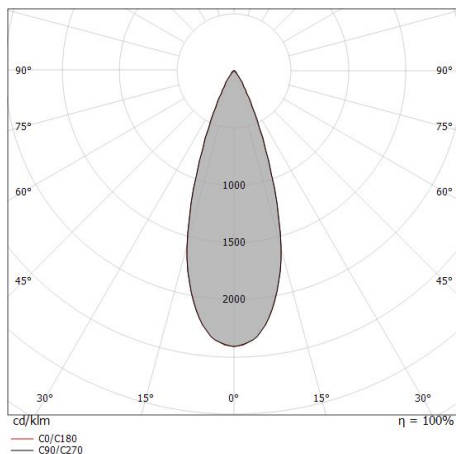

### Características Luminotécnicas

Light Output Ratio (LOR)	69 %
Flujo luminoso (fuente)	1824 lm
Flujo luminoso de luminaria	1273 lm
Consumption	12 W
Rendimiento luminoso de las luminarias	106 lm/W
Temperatura de color	3000 K
Standard Deviation of Colour Matching	2 Step MacAdam
Índice de rendimientos cromático	98 Ra
Black Body Locus	On
Temperatura estándar del ambiente de servicio	-20 / +50°C
Temperatura típica sobre el vidrio	40°C

### UGR

UGR axial	18.7
UGR transversal	18.8
X=4H   Y=8H	S=0.25H
Reflection factor	70/50/20

### OPTICAL

Óptica C0/C180	36°
Light distribution simmetry	Symmetrical

Distance [m]	Cone diameter [m]	illuminance [lx]
0.5	0.32 0.33	E(0°) 12253 E(C90) 18.0° 5315 E(C0) 18.1° 5262
1.0	0.65 0.65	E(0°) 3063 E(C90) 18.0° 1329 E(C0) 18.1° 1315
1.5	0.97 0.98	E(0°) 1361 E(C90) 18.0° 591 E(C0) 18.1° 585
2.0	1.30 1.31	E(0°) 766 E(C90) 18.0° 332 E(C0) 18.1° 329
2.5	1.62 1.63	E(0°) 490 E(C90) 18.0° 213 E(C0) 18.1° 210
3.0	1.95 1.96	E(0°) 340 E(C90) 18.0° 148 E(C0) 18.1° 146