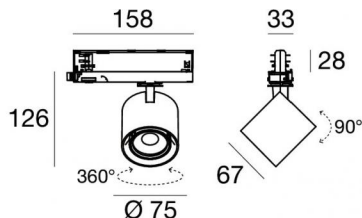

# Optus\_T V2

Proyectores | 176-264 V AC /176-280 V DC  
1 arrayLED 10 W DC - 12 W AC | CRI 98  
**C00996WHWML**

Datos técnicos	
Tipo	Carril
Posición de instalación	Techo
Ambiente de instalación	Interiores
Fuente de luz	LED
Circuit structure	arrayLED
Óptica	Medium Flood
Light emission direction	frontal
Potencia nominal	10 W DC
Poder total	12 W
Flujo luminoso (fuente)	1824 lm
Tensión nominal de entrada	220 - 240 V AC
Rango de voltaje de entrada	176 - 264 V AC
Frequency	50 - 60 Hz
CCT / Tone	3000 K
Índice de rendimientos cromático	98 Ra
C.C. / C.V.	AC
Clase de aislamiento	2
IP	IP20
Test del hilo incandescente	850°
Montaje directo sobre superficies normalmente inflamables	Sí
CE	Sí
Driver incluido.	driver
Artículo regulable	No
Orientabilidad	Orientabile
ángulo total (plano vertical)	90 °
ángulo total (plano horizontal)	360 °
Basculación	No
Practicabilidad	No
Transitabilidad	No
Cable incluido.	No
Resinado	No
Tipología de emisión luminosa	Una emisión
Peso neto	0.412 Kg
Protección descargas electrostáticas	Sí
Protección contra sobretensiones	2 KV

The device body is made of die-cast aluminium en ab - 46100 and features a white finish, processed by means of powder coating. The ingress protection degree is IP20; the total weight is of 0.412 kg.

The total absorbed power is 12 W.