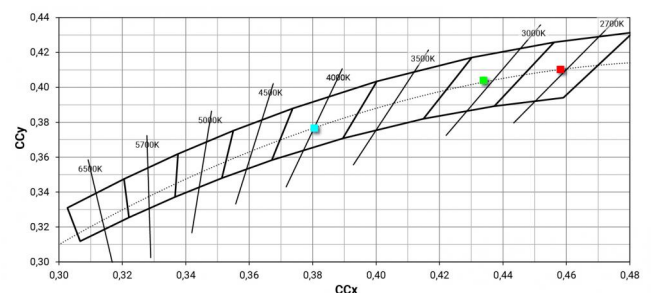

Proyectores | 176-264 V AC /176-280 V DC | 1 arrayLED 10 W DC - 12 W AC | CRI 98
C00996WHNSP

Single emission projectors for indoor application. The natural white LED light source with a spot light distribution is composed of 1 arrayed LEDs with CCT of 4000 K and a CRI 98; the source luminous flux is 1822 lm, with a 182.2 lm/W nominal luminous efficacy.

The device body is made of die-cast aluminium en ab - 46100 and features a white finish, processed by means of powder coating. The ingress protection degree is IP20; the total weight is of 0.412 kg.

The total absorbed power is 12 W.

The device features protection class II and can be ceiling-mounted.

Compliant with the EN 60598-1 standard and its specific provisions.

Clase de eficiencia energética

Este producto contiene una fuente de luz de clase de eficiencia energética F.

Características Luminotécnicas

Light Output Ratio (LOR)	71 %
Flujo luminoso (fuente)	1822 lm
Flujo luminoso de luminaria	1298 lm
Consumption	12 W
Rendimiento luminoso de las luminarias	108 lm/W
Temperatura de color	4000 K
Standard Deviation of Colour Matching	2 Step MacAdam
Índice de rendimientos cromático	98 Ra
Black Body Locus	On
Temperatura estándar del ambiente de servicio	-20 / +50°C
Temperatura típica sobre el vidrio	40°C

LED Life / Failure Ratio

L70 B10 C0 252000h (at Tj 65 Ta 25)

UGR

UGR axial	14.6
UGR transversal	14.6
X=4H | Y=8H	S=0.25H
Reflection factor	70/50/20

OPTICAL

Óptica C0/C180	16°
Light distribution simmetry	Symmetrical