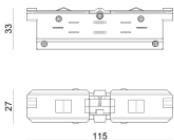

Unión
Tipo linear.
Material:PC, color:negro.

Finish	Code
Black	81040