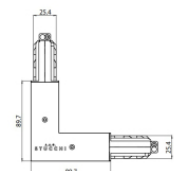

Unión
Tipo linear.
Material:PC, color:negro.

Finish	Code
Black	81046