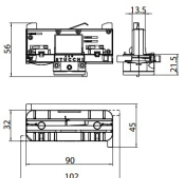

Code
81093

Herramienta

Code
81005

Colgantes
Material:plástico, color:blanco.

Code
81006