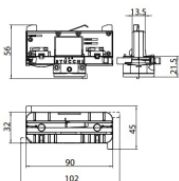

Cubierta de alambre
Material:PC, color:negro.

Code
81082

Code
81091

Code
81093

Herramienta

Code
81005

Colgantes
Material:plástico, color:blanco.

Code
81006

Colgantes
Material:plástico, color:negro.

Code
81008

Colgantes
Material:plástico, color:blanco.

Code
81007

Colgantes
Material:plástico, color:negro.

Code
81009