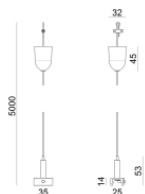

Colgantes
Material:plástico, color:negro.

Code
81009