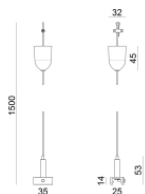

Cubierta de alambre
 Material:PC, color:negro.

Code
81082

Code
81091

Code
81093

Herramienta

Code
81005

Colgantes
 Material:plástico, color:blanco.

Code
81006