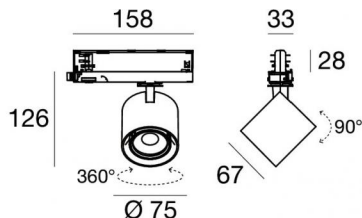

Optus_T V2

Proyectores | 176-264 V AC /176-280 V DC
1 arrayLED 10 W DC - 12 W AC | CRI 98
C00996WHNSP

Datos técnicos	
Tipo	Carril
Posición de instalación	Techo
Ambiente de instalación	Interiores
Fuente de luz	LED
Circuit structure	arrayLED
Óptica	Spot
Light emission direction	frontal
Potencia nominal	10 W DC
Poder total	12 W
Flujo luminoso (fuente)	1822 lm
Tensión nominal de entrada	220 - 240 V AC
Rango de voltaje de entrada	176 - 264 V AC
Frequency	50 - 60 Hz
CCT / Tone	4000 K
Índice de rendimientos cromático	98 Ra
C.C. / C.V.	AC
Clase de aislamiento	2
IP	IP20
Test del hilo incandescente	850°
Montaje directo sobre superficies normalmente inflamables	Sí
CE	Sí
Driver incluido.	driver
Artículo regulable	No
Orientabilidad	Orientabile
ángulo total (plano vertical)	90 °
ángulo total (plano horizontal)	360 °
Basculación	No
Practicabilidad	No
Transitabilidad	No
Cable incluido.	No
Resinado	No
Tipología de emisión luminosa	Una emisión
Peso neto	0.412 Kg
Protección descargas electrostáticas	Sí
Protección contra sobretensiones	2 KV

The device body is made of die-cast aluminium en ab - 46100 and features a white finish, processed by means of powder coating. The ingress protection degree is IP20; the total weight is of 0.412 kg.

The total absorbed power is 12 W.