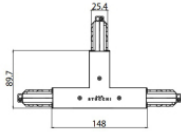

Unión
Tipo linear.
Material:PC, color:blanco.

Finish	Code
White	81054