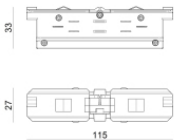

Unión
Tipo linear.
Material:PC, color:blanco.

Finish	Code
White	81039