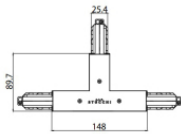

Unión
Tipo linear.
Material:PC, color:negro.

Finish	Code
Black	81055