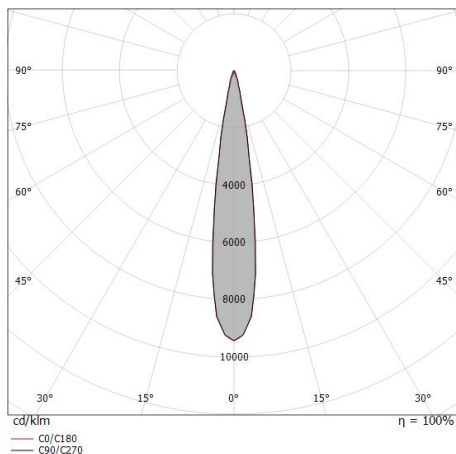

# Optus\_T V2

Proyectores | 176-264 V AC /176-280 V DC  
1 arrayLED 10 W DC - 12 W AC | CRI 98

**C00996BBWSP**

Datos técnicos	
Tipo	Carril
Posición de instalación	Techo
Ambiente de instalación	Interiores
Fuente de luz	LED
Circuit structure	arrayLED
Óptica	Spot
Light emission direction	frontal
Potencia nominal	10 W DC
Poder total	12 W
Flujo luminoso (fuente)	1824 lm
Tensión nominal de entrada	220 - 240 V AC
Rango de voltaje de entrada	176 - 264 V AC
Frequency	50 - 60 Hz
CCT / Tone	3000 K
Índice de rendimientos cromático	98 Ra
C.C. / C.V.	AC
Clase de aislamiento	2
IP	IP20
Test del hilo incandescente	850°
Montaje directo sobre superficies normalmente inflamables	Sí
CE	Sí
Driver incluido.	driver
Artículo regulable	No
Orientabilidad	Orientabile
ángulo total (plano vertical)	90 °
ángulo total (plano horizontal)	360 °
Basculación	No
Practicabilidad	No
Transitabilidad	No
Cable incluido.	No
Resinado	No
Tipología de emisión luminosa	Una emisión
Peso neto	0.412 Kg
Protección descargas electrostáticas	Sí
Protección contra sobretensiones	2 KV

### Características Luminotécnicas

Light Output Ratio (LOR)	70 %
Flujo luminoso (fuente)	1824 lm
Flujo luminoso de luminaria	1293 lm
Consumption	12 W
Rendimiento luminoso de las luminarias	107 lm/W
Temperatura de color	3000 K
Standard Deviation of Colour Matching	2 Step MacAdam
Índice de rendimientos cromático	98 Ra
Black Body Locus	On
Temperatura estándar del ambiente de servicio	-20 / +50°C
Temperatura típica sobre el vidrio	40°C

### UGR

UGR axial	14.6
UGR transversal	14.6
X=4H   Y=8H	S=0.25H
Reflection factor	70/50/20

### OPTICAL

Óptica C0/C180	16°
Light distribution simmetry	Symmetrical

Distance [m]	Cone diameter [m]	illuminance [lx]
0.5	0.14 0.14	E(0°) 48756 E(C90) 24059 E(C0) 24024
1.0	0.29 0.28	E(0°) 12189 E(C90) 6015 E(C0) 6006
1.5	0.43 0.43	E(0°) 5417 E(C90) 2673 E(C0) 2669
2.0	0.58 0.57	E(0°) 3047 E(C90) 1504 E(C0) 1501
2.5	0.72 0.71	E(0°) 1950 E(C90) 962 E(C0) 961
3.0	0.86 0.85	E(0°) 1254 E(C90) 668 E(C0) 667