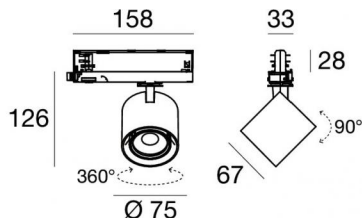

# Optus\_T V2

Proyectores | 176-264 V AC /176-280 V DC  
1 arrayLED 10 W DC - 12 W AC | CRI 98

**C00996BBWSP**

Datos técnicos	
Tipo	Carril
Posición de instalación	Techo
Ambiente de instalación	Interiores
Fuente de luz	LED
Circuit structure	arrayLED
Óptica	Spot
Light emission direction	frontal
Potencia nominal	10 W DC
Poder total	12 W
Flujo luminoso (fuente)	1824 lm
Tensión nominal de entrada	220 - 240 V AC
Rango de voltaje de entrada	176 - 264 V AC
Frequency	50 - 60 Hz
CCT / Tone	3000 K
Índice de rendimientos cromático	98 Ra
C.C. / C.V.	AC
Clase de aislamiento	2
IP	IP20
Test del hilo incandescente	850°
Montaje directo sobre superficies normalmente inflamables	Sí
CE	Sí
Driver incluido.	driver
Artículo regulable	No
Orientabilidad	Orientabile
ángulo total (plano vertical)	90 °
ángulo total (plano horizontal)	360 °
Basculación	No
Practicabilidad	No
Transitabilidad	No
Cable incluido.	No
Resinado	No
Tipología de emisión luminosa	Una emisión
Peso neto	0.412 Kg
Protección descargas electrostáticas	Sí
Protección contra sobretensiones	2 KV

The device body is made of die-cast aluminium en ab - 46100 and features a black finish, processed by means of powder coating. The ingress protection degree is IP20; the total weight is of 0.412 kg.

The total absorbed power is 12 W.