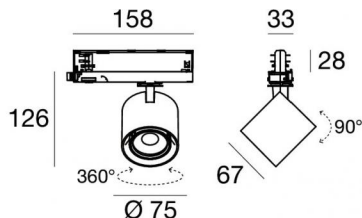

Optus_T V2

Proyectores | 176-264 V AC /176-280 V DC
1 arrayLED 10 W DC - 12 W AC | CRI 98

C00996BBWML

Datos técnicos	
Tipo	Carril
Posición de instalación	Techo
Ambiente de instalación	Interiores
Fuente de luz	LED
Circuit structure	arrayLED
Óptica	Medium Flood
Light emission direction	frontal
Potencia nominal	10 W DC
Poder total	12 W
Flujo luminoso (fuente)	1824 lm
Tensión nominal de entrada	220 - 240 V AC
Rango de voltaje de entrada	176 - 264 V AC
Frequency	50 - 60 Hz
CCT / Tone	3000 K
Índice de rendimientos cromático	98 Ra
C.C. / C.V.	AC
Clase de aislamiento	2
IP	IP20
Test del hilo incandescente	850°
Montaje directo sobre superficies normalmente inflamables	Sí
CE	Sí
Driver incluido.	driver
Artículo regulable	No
Orientabilidad	Orientabile
ángulo total (plano vertical)	90 °
ángulo total (plano horizontal)	360 °
Basculación	No
Practicabilidad	No
Transitabilidad	No
Cable incluido.	No
Resinado	No
Tipología de emisión luminosa	Una emisión
Peso neto	0.412 Kg
Protección descargas electrostáticas	Sí
Protección contra sobretensiones	2 KV

The device body is made of die-cast aluminium en ab - 46100 and features a black finish, processed by means of powder coating. The ingress protection degree is IP20; the total weight is of 0.412 kg.

The total absorbed power is 12 W.