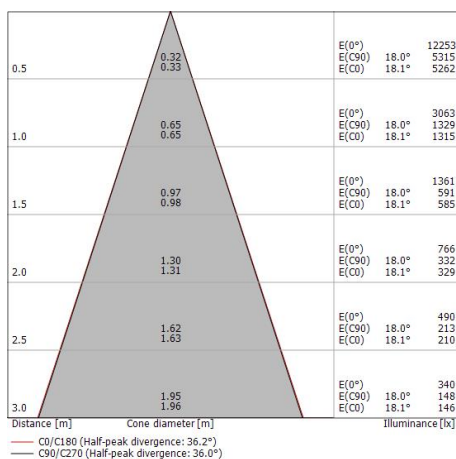

Optus_T V2

Proyectores | 176-264 V AC /176-280 V DC
1 arrayLED 10 W DC - 12 W AC | CRI 98

C00996BBWML

Datos técnicos	
Tipo	Carril
Posición de instalación	Techo
Ambiente de instalación	Interiores
Fuente de luz	LED
Circuit structure	arrayLED
Óptica	Medium Flood
Light emission direction	frontal
Potencia nominal	10 W DC
Poder total	12 W
Flujo luminoso (fuente)	1824 lm
Tensión nominal de entrada	220 - 240 V AC
Rango de voltaje de entrada	176 - 264 V AC
Frequency	50 - 60 Hz
CCT / Tone	3000 K
Índice de rendimientos cromático	98 Ra
C.C. / C.V.	AC
Clase de aislamiento	2
IP	IP20
Test del hilo incandescente	850°
Montaje directo sobre superficies normalmente inflamables	Sí
CE	Sí
Driver incluido.	driver
Artículo regulable	No
Orientabilidad	Orientabile
ángulo total (plano vertical)	90 °
ángulo total (plano horizontal)	360 °
Basculación	No
Practicabilidad	No
Transitabilidad	No
Cable incluido.	No
Resinado	No
Tipología de emisión luminosa	Una emisión
Peso neto	0.412 Kg
Protección descargas electrostáticas	Sí
Protección contra sobretensiones	2 KV

Características Luminotécnicas

Light Output Ratio (LOR)	69 %
Flujo luminoso (fuente)	1824 lm
Flujo luminoso de luminaria	1273 lm
Consumption	12 W
Rendimiento luminoso de las luminarias	106 lm/W
Temperatura de color	3000 K
Standard Deviation of Colour Matching	2 Step MacAdam
Índice de rendimientos cromático	98 Ra
Black Body Locus	On
Temperatura estándar del ambiente de servicio	-20 / +50°C
Temperatura típica sobre el vidrio	40°C

LED Life / Failure Ratio

L70 B10 C0 252000h (at Tj 65 Ta 25)

UGR

UGR axial	18.7
UGR transversal	18.8
X=4H Y=8H	S=0.25H
Reflection factor	70/50/20

OPTICAL

Óptica C0/C180	36°
Light distribution simmetry	Symmetrical