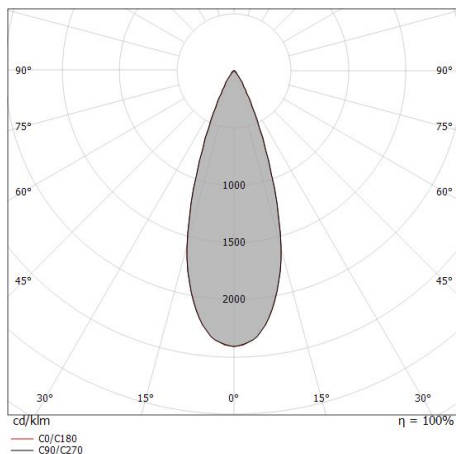

Optus_T V2

Proyectores | 176-264 V AC /176-280 V DC
1 arrayLED 10 W DC - 12 W AC | CRI 98

C00996BBWML

Datos técnicos	
Tipo	Carril
Posición de instalación	Techo
Ambiente de instalación	Interiores
Fuente de luz	LED
Circuit structure	arrayLED
Óptica	Medium Flood
Light emission direction	frontal
Potencia nominal	10 W DC
Poder total	12 W
Flujo luminoso (fuente)	1824 lm
Tensión nominal de entrada	220 - 240 V AC
Rango de voltaje de entrada	176 - 264 V AC
Frequency	50 - 60 Hz
CCT / Tone	3000 K
Índice de rendimientos cromático	98 Ra
C.C. / C.V.	AC
Clase de aislamiento	2
IP	IP20
Test del hilo incandescente	850°
Montaje directo sobre superficies normalmente inflamables	Sí
CE	Sí
Driver incluido.	driver
Artículo regulable	No
Orientabilidad	Orientabile
ángulo total (plano vertical)	90 °
ángulo total (plano horizontal)	360 °
Basculación	No
Practicabilidad	No
Transitabilidad	No
Cable incluido.	No
Resinado	No
Tipología de emisión luminosa	Una emisión
Peso neto	0.412 Kg
Protección descargas electrostáticas	Sí
Protección contra sobretensiones	2 KV

Características Luminotécnicas

Light Output Ratio (LOR)	69 %
Flujo luminoso (fuente)	1824 lm
Flujo luminoso de luminaria	1273 lm
Consumption	12 W
Rendimiento luminoso de las luminarias	106 lm/W
Temperatura de color	3000 K
Standard Deviation of Colour Matching	2 Step MacAdam
Índice de rendimientos cromático	98 Ra
Black Body Locus	On
Temperatura estándar del ambiente de servicio	-20 / +50°C
Temperatura típica sobre el vidrio	40°C

LED Life / Failure Ratio

L70 B10 C0 252000h (at Tj 65 Ta 25)

UGR

UGR axial	18.7
UGR transversal	18.8
X=4H Y=8H	S=0.25H
Reflection factor	70/50/20

OPTICAL

Óptica C0/C180	36°
Light distribution simmetry	Symmetrical