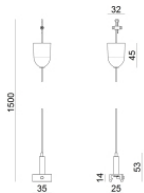

Cubierta de alambre
 Material:PC, color:negro.

Code
81082

Code
81091

Code
81093

Herramienta

Code
81005

Colgantes
 Material:plástico, color:blanco.

Code
81006