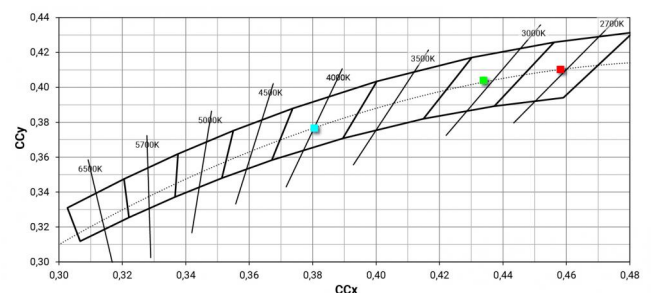

Optus_T V2

Proyectores | 176-264 V AC /176-280 V DC
1 arrayLED 10 W DC - 12 W AC | CRI 98

C00996BBWML

Datos técnicos	
Tipo	Carril
Posición de instalación	Techo
Ambiente de instalación	Interiores
Fuente de luz	LED
Circuit structure	arrayLED
Óptica	Medium Flood
Light emission direction	frontal
Potencia nominal	10 W DC
Poder total	12 W
Flujo luminoso (fuente)	1824 lm
Tensión nominal de entrada	220 - 240 V AC
Rango de voltaje de entrada	176 - 264 V AC
Frequency	50 - 60 Hz
CCT / Tone	3000 K
Índice de rendimientos cromático	98 Ra
C.C. / C.V.	AC
Clase de aislamiento	2
IP	IP20
Test del hilo incandescente	850°
Montaje directo sobre superficies normalmente inflamables	Sí
CE	Sí
Driver incluido.	driver
Artículo regulable	No
Orientabilidad	Orientabile
ángulo total (plano vertical)	90 °
ángulo total (plano horizontal)	360 °
Basculación	No
Practicabilidad	No
Transitabilidad	No
Cable incluido.	No
Resinado	No
Tipología de emisión luminosa	Una emisión
Peso neto	0.412 Kg
Protección descargas electrostáticas	Sí
Protección contra sobretensiones	2 KV

Características Luminotécnicas

Light Output Ratio (LOR)	69 %
Flujo luminoso (fuente)	1824 lm
Flujo luminoso de luminaria	1273 lm
Consumption	12 W
Rendimiento luminoso de las luminarias	106 lm/W
Temperatura de color	3000 K
Standard Deviation of Colour Matching	2 Step MacAdam
Índice de rendimientos cromático	98 Ra
Black Body Locus	On
Temperatura estándar del ambiente de servicio	-20 / +50°C
Temperatura típica sobre el vidrio	40°C

LED Life / Failure Ratio

L70 B10 C0 252000h (at Tj 65 Ta 25)

UGR

UGR axial	18.7
UGR transversal	18.8
X=4H Y=8H	S=0.25H
Reflection factor	70/50/20

OPTICAL

Óptica C0/C180	36°
Light distribution simmetry	Symmetrical