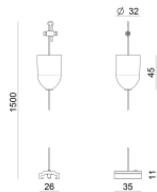

Tapón
 Material:PC, color:blanco.

Code
81002

Tapón
 Material:PC, color:negro.

Code
81003

Rosetón
 Material:plástico, color:blanco.

Code
81012

Rosetón
 Material:plástico, color:negro.

Code
81014