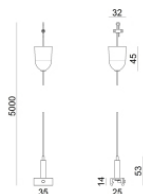

Colgantes
Material:plástico, color:negro.

Code
81009