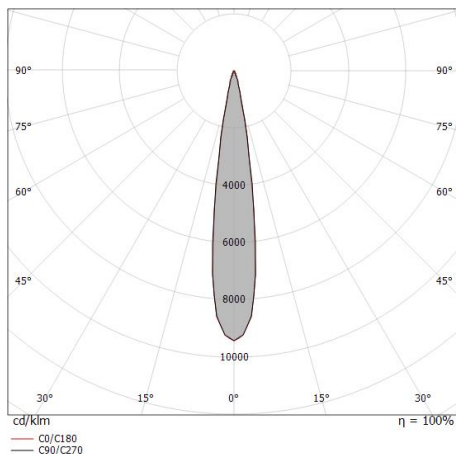

Características Luminotécnicas

Light Output Ratio (LOR)	71 %
Flujo luminoso (fuente)	1822 lm
Flujo luminoso de luminaria	1298 lm
Consumption	12 W
Rendimiento luminoso de las luminarias	108 lm/W
Temperatura de color	4000 K
Standard Deviation of Colour Matching	2 Step MacAdam
Índice de rendimientos cromático	98 Ra
Black Body Locus	On
Temperatura estándar del ambiente de servicio	-20 / +50°C
Temperatura típica sobre el vidrio	40°C

LED Life / Failure Ratio

L70 B10 C0 252000h (at Tj 65 Ta 25)

UGR

UGR axial	14.6
UGR transversal	14.6
X=4H Y=8H	S=0.25H
Reflection factor	70/50/20

OPTICAL

Óptica C0/C180	16°
Light distribution simmetry	Symmetrical

Distance [m]	Cone diameter [m]	Illuminance [lx]
0.5	0.14 0.14	E(0°) 48945 E(C90) 24152 E(C0) 24117
1.0	0.29 0.28	E(0°) 12236 E(C90) 6038 E(C0) 6029
1.5	0.43 0.43	E(0°) 5438 E(C90) 2684 E(C0) 2680
2.0	0.58 0.57	E(0°) 3059 E(C90) 1510 E(C0) 1507
2.5	0.72 0.71	E(0°) 1958 E(C90) 966 E(C0) 965
3.0	0.86 0.85	E(0°) 1260 E(C90) 671 E(C0) 670