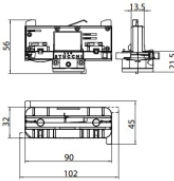

Cubierta de alambre
Material:PC, color:negro.

Code
81082

Code
81091

Code
81093

Herramienta

Code
81005

Colgantes
Material:plástico, color:blanco.

Code
81006

Colgantes
Material:plástico, color:negro.

Code
81008

Colgantes
Material:plástico, color:blanco.

Code
81007

Colgantes
Material:plástico, color:negro.

Code
81009