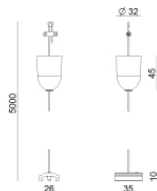

Tapón
 Material:PC, color:blanco.

Code
81002

Tapón
 Material:PC, color:negro.

Code
81003

Rosetón
 Material:plástico, color:blanco.

Code
81012

Rosetón
 Material:plástico, color:negro.

Code
81014