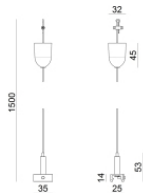

Cubierta de alambre
 Material:PC, color:negro.

Code
81082

Code
81091

Code
81093

Herramienta

Code
81005

Colgantes
 Material:plástico, color:blanco.

Code
81006