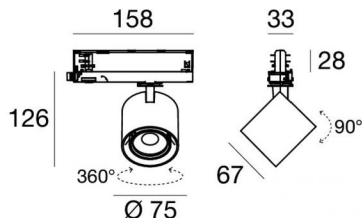

Optus_T V2

Proyectores | 176-264 V AC /176-280 V DC
1 arrayLED 10 W DC - 12 W AC | CRI 98

C00996BBNSP

Datos técnicos	
Tipo	Carril
Posición de instalación	Techo
Ambiente de instalación	Interiores
Fuente de luz	LED
Circuit structure	arrayLED
Óptica	Spot
Light emission direction	frontal
Potencia nominal	10 W DC
Poder total	12 W
Flujo luminoso (fuente)	1822 lm
Tensión nominal de entrada	220 - 240 V AC
Rango de voltaje de entrada	176 - 264 V AC
Frequency	50 - 60 Hz
CCT / Tone	4000 K
Índice de rendimientos cromático	98 Ra
C.C. / C.V.	AC
Clase de aislamiento	2
IP	IP20
Test del hilo incandescente	850°
Montaje directo sobre superficies normalmente inflamables	Sí
CE	Sí
Driver incluido.	driver
Artículo regulable	No
Orientabilidad	Orientabile
ángulo total (plano vertical)	90 °
ángulo total (plano horizontal)	360 °
Basculación	No
Practicabilidad	No
Transitabilidad	No
Cable incluido.	No
Resinado	No
Tipología de emisión luminosa	Una emisión
Peso neto	0.412 Kg
Protección descargas electrostáticas	Sí
Protección contra sobretensiones	2 KV

The device body is made of die-cast aluminium en ab - 46100 and features a black finish, processed by means of powder coating. The ingress protection degree is IP20; the total weight is of 0.412 kg.

The total absorbed power is 12 W.