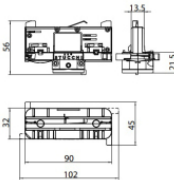

Code
81093

Herramienta

Code
81005

Colgantes
Material:plástico, color:blanco.

Code
81006