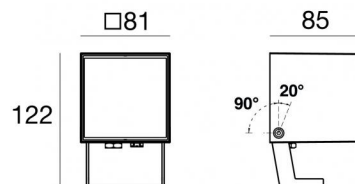

Periskop80 RGBW

Proyectores | 1 x powerLED 8 W DC 630 mA
RGBW - 3000
C00781WHVUS

Datos técnicos	
Tipo	Superficie
Posición de instalación	Pared - Techo - Piso
Ambiente de instalación	Exteriores
Fuente de luz	LED
Circuit structure	powerLED
Óptica	Ultra Spot
Light emission direction	frontal
Potencia nominal	8 W DC
Rango de voltaje de entrada	630mA
CCT / Tone	RGBW - 3000 K
C.C. / C.V.	CC
Clase de aislamiento	3
IP	IP66
IK	IK08
Test del hilo incandescente	850°
Montaje directo sobre superficies normalmente inflamables	Sí
CE	Sí
Driver incluido.	No
Artículo regulable	No
Orientabilidad	Orientabile
ángulo total (plano vertical)	110 °
Basculación	No
Practicabilidad	No
Transitabilidad	No
Cable incluido.	Sí
Largo del cable	1 m
Resinado	No
Tipología de emisión luminosa	Una emisión
Peso neto	1 Kg
Protección descargas electrostáticas	No
Protección contra sobretensiones	No
Características tecnológicas del producto	TCS

The total absorbed power is 8 W. The power supply cable is included and features a 1 m length.

The device features protection class III and can be wall lights, ceiling or floor-mounted.

Compliant with the EN 60598-1 standard and its specific provisions.