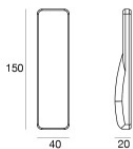

Control remoto por radiofrecuencia

Code
C-W600001