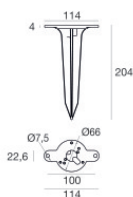

Periskop80 RGBW

Periskop80 RGBW | Projectors | Accessories
C00781WHVUS

Bolsa / Kit de fijación - Correa para instalación en árbol

Code
99802

Piquete

posición de instalación: terreno,Material de revestimiento: pc