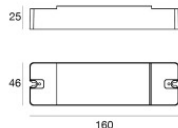

Regulador de intensidad
RF Remote controller

Code
C-E700003