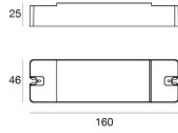

Nautilus_RW | Submerged | Accessories
C00707SEVDI

Regulador de intensidad
RF Remote controller

Code
C-E700003