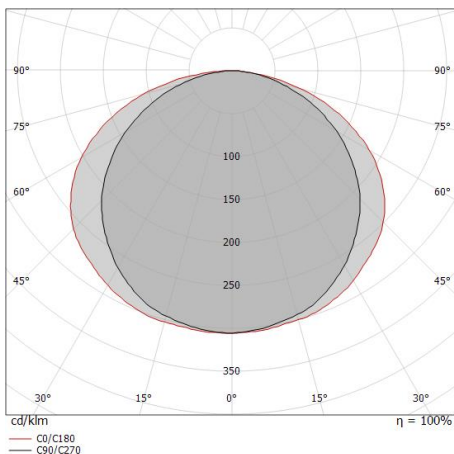

LED Strip | 1 topLED 48 W DC 24 V | 9.6 W/m | 805.8 Lm/m | CRI 90
C00511WHMDI

Single emission led strip for indoor application. The super warm white LED light source with a diffused light distribution is composed of 600 stripled LEDs with CCT of 2700 K and a CRI 90; the source luminous flux is 4029 lm, with a 83.9 lm/W nominal luminous efficacy.

The device body is made of technopolymer and features a white finish. The ingress protection degree is IP20; the total weight is of 0.3 kg. The power supply driver is not provided and is to be ordered separately.

The total absorbed power is 48 W. The power supply cable is included and features a 0.2 m length.

The device features protection class III and can be wall lights or ceiling-mounted.

Compliant with the EN 60598-1 standard and its specific provisions.

Clase de eficiencia energética

Este producto contiene una fuente de luz de clase de eficiencia energética G.

Características Luminotécnicas

Light Output Ratio (LOR)	100 %
Flujo luminoso (fuente)	4029 lm
Flujo luminoso de luminaria	4029 lm
Consumption	48 W
Rendimiento luminoso de las luminarias	83 lm/W
Temperatura de color	2700 K
Standard Deviation of Colour Matching	3 Step MacAdam
Índice de rendimientos cromático	90 Ra
UV-C Power	5 W
Temperatura estándar del ambiente de servicio	-20 / +45°C

LED Life / Failure Ratio

L70 B50 C0 50000h