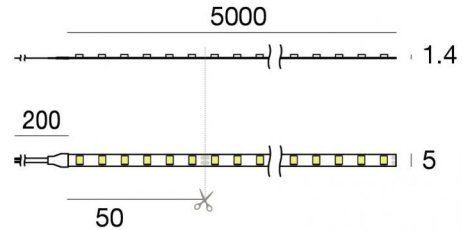

Ribbon Slim_V2 120 LEDs/m

LED Strip | 1 topLED 48 W DC 24 V | 9.6 W/m
805.8 Lm/m | CRI 90

C00511WHMDI

Datos técnicos	
Largo	5000 mm
Corte mínimo	50 mm
Tipo	LED Strip
Posición de instalación	Pared - Techo
Ambiente de instalación	Interiores
Fuente de luz	LED
Circuit structure	topLED
Óptica	Difusa
Light emission direction	upward
Potencia nominal	48 W DC
Potencia / m	9.6 W / m
Flujo luminoso (fuente)	4029 lm
Flujo luminoso (fuente) / m	805.8 lm / m
Rango de voltaje de entrada	24V
CCT / Tone	2700 K
Índice de rendimientos cromático	90 Ra
C.C. / C.V.	CV
Clase de aislamiento	3
IP	IP20
Test del hilo incandescente	No
Montaje directo sobre superficies normalmente inflamables	Sí
CE	Sí
Driver incluido.	No
Artículo regulable	DALI - 1-10V
Orientabilidad	No
Basculación	No
Practicabilidad	No
Transitabilidad	No
Cable incluido.	Sí
Largo del cable	0.2 m
Resinado	No
Tipología de emisión luminosa	Una emisión
Largo	5000 mm
Peso neto	0.3 Kg
Protección descargas electrostáticas	No
Protección contra sobretensiones	No

Acabado cuerpo

Material	Tecnopolímero
Color	blanco

Electrónica

	99331 On/Off Driver 198~264V AC / 176~275V DC 150 W (1 - 3 art.)
	99332 1-10V Controller (1 - 3 art.)
	99374 On/Off Driver 198~264V AC / 176~275V DC 75 W (1 art.)
	83333 Push and Simply Dim - DALI-2 Controller (1 - 3 art.)
	C-E400002 Push and Simply Dim - DALI-2 Controller (1 - 5 art.)

LED Strip | 1 topLED 48 W DC 24 V | 9.6 W/m | 805.8 Lm/m | CRI 90
C00511WHMDI

Single emission led strip for indoor application. The super warm white LED light source with a diffused light distribution is composed of 600 stripled LEDs with CCT of 2700 K and a CRI 90; the source luminous flux is 4029 lm, with a 83.9 lm/W nominal luminous efficacy.