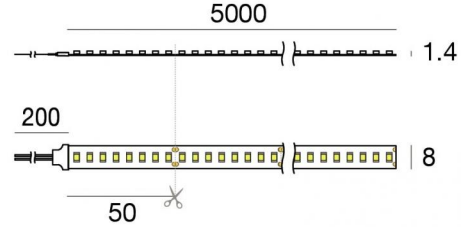

# Ribbon HD 160 LEDs/m

LED Strip | 1 topLED 60 W DC 24 V | 12 W/m  
1434.8 Lm/m | CRI 95

**C00509WHNDI**

Datos técnicos	
Largo	5000 mm
Corte mínimo	50 mm
Tipo	LED Strip
Posición de instalación	Pared - Techo
Ambiente de instalación	Interiores
Fuente de luz	LED
Circuit structure	topLED
Óptica	Difusa
Light emission direction	upward
Potencia nominal	60 W DC
Potencia / m	12 W / m
Flujo luminoso (fuente)	7174 lm
Flujo luminoso (fuente) / m	1434.8 lm / m
Rango de voltaje de entrada	24V
CCT / Tone	4000 K
Índice de rendimientos cromático	95 Ra
C.C. / C.V.	CV
Clase de aislamiento	3
IP	IP20
Test del hilo incandescente	No
Montaje directo sobre superficies normalmente inflamables	Sí
CE	Sí
Driver incluido.	No
Artículo regulable	DALI - 1-10V
Orientabilidad	No
Basculación	No
Practicabilidad	No
Transitabilidad	No
Cable incluido.	Sí
Largo del cable	0.2 m
Resinado	No
Tipología de emisión luminosa	Una emisión
Largo	5000 mm
Peso neto	0.36 Kg
Protección descargas electrostáticas	No
Protección contra sobretensiones	No

# Ribbon HD 160 LEDs/m

LED Strip | 1 topLED 60 W DC 24 V | 12 W/m | 1434.8 Lm/m | CRI 95  
**C00509WHNDI**

Single emission led strip for indoor application. The natural white LED light source with a diffused light distribution is composed of 800 stripled LEDs with CCT of 4000 K and a CRI 95; the source luminous flux is 7174 lm, with a 119.6 lm/W nominal luminous efficacy.