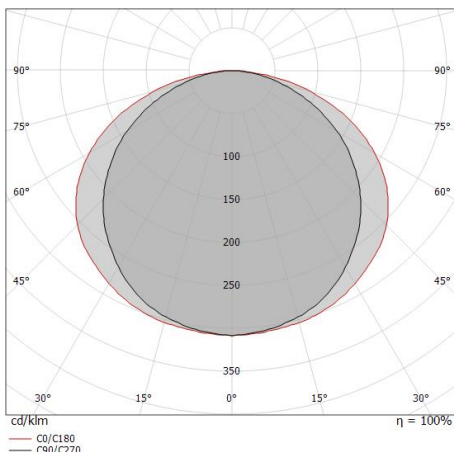

# Ribbon HD 160 LEDs/m

LED Strip | 1 topLED 60 W DC 24 V | 12 W/m  
1434.8 Lm/m | CRI 95

**C00509WHNDI**

Datos técnicos	
Largo	5000 mm
Corte mínimo	50 mm
Tipo	LED Strip
Posición de instalación	Pared - Techo
Ambiente de instalación	Interiores
Fuente de luz	LED
Circuit structure	topLED
Óptica	Difusa
Light emission direction	upward
Potencia nominal	60 W DC
Potencia / m	12 W / m
Flujo luminoso (fuente)	7174 lm
Flujo luminoso (fuente) / m	1434.8 lm / m
Rango de voltaje de entrada	24V
CCT / Tone	4000 K
Índice de rendimientos cromático	95 Ra
C.C. / C.V.	CV
Clase de aislamiento	3
IP	IP20
Test del hilo incandescente	No
Montaje directo sobre superficies normalmente inflamables	Sí
CE	Sí
Driver incluido.	No
Artículo regulable	DALI - 1-10V
Orientabilidad	No
Basculación	No
Practicabilidad	No
Transitabilidad	No
Cable incluido.	Sí
Largo del cable	0.2 m
Resinado	No
Tipología de emisión luminosa	Una emisión
Largo	5000 mm
Peso neto	0.36 Kg
Protección descargas electrostáticas	No
Protección contra sobretensiones	No

## Características Luminotécnicas

Light Output Ratio (LOR)	100 %
Flujo luminoso (fuente)	7174 lm
Flujo luminoso de luminaria	7174 lm
Consumption	60 W
Rendimiento luminoso de las luminarias	119 lm/W
Temperatura de color	4000 K
Standard Deviation of Colour Matching	3 Step MacAdam
Índice de rendimientos cromático	95 Ra

## UGR

UGR axial	29.6
UGR transversal	31.6
X=4H   Y=8H	S=0.25H
Reflection factor	70/50/20

## OPTICAL

Óptica C90/C270	115°
Óptica C0/C180	133°
Light distribution simmetry	Symmetrical 2 assis

Distance [m]	Cone diameter [m]	illuminance [lx]
0.5	1.57 2.29	E(0°) 8846 E(C90) 687 E(C0) 285
1.0	3.14 4.58	E(0°) 2212 E(C90) 172 E(C0) 71
1.5	4.71 6.87	E(0°) 983 E(C90) 76 E(C0) 32
2.0	6.28 9.16	E(0°) 553 E(C90) 43 E(C0) 18
2.5	7.85 11.44	E(0°) 354 E(C90) 27 E(C0) 11
3.0	9.42 13.73	E(0°) 246 E(C90) 19 E(C0) 8