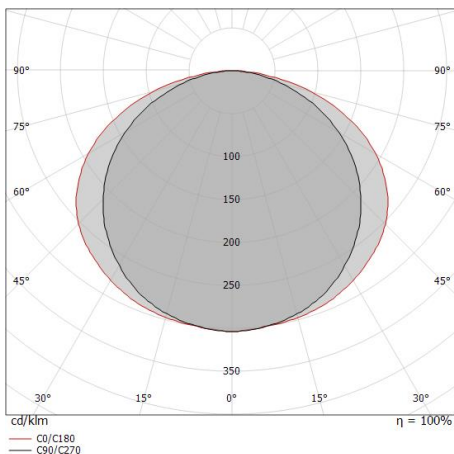

Ribbon HE 160 LEDs/m

LED Strip | 1 topLED 60 W DC 24 V | 12 W/m
1537.8 Lm/m | CRI 83+
C00506WHWDI

Datos técnicos	
Largo	5000 mm
Corte mínimo	50 mm
Tipo	LED Strip
Posición de instalación	Pared - Techo
Ambiente de instalación	Interiores
Fuente de luz	LED
Circuit structure	topLED
Óptica	Difusa
Light emission direction	upward
Potencia nominal	60 W DC
Potencia / m	12 W / m
Flujo luminoso (fuente)	7689 lm
Flujo luminoso (fuente) / m	1537.8 lm / m
Rango de voltaje de entrada	24V
CCT / Tone	3000 K
Índice de rendimientos cromático	83+ Ra
C.C. / C.V.	CV
Clase de aislamiento	3
IP	IP20
Test del hilo incandescente	No
Montaje directo sobre superficies normalmente inflamables	Sí
CE	Sí
Driver incluido.	No
Artículo regulable	DALI - 1-10V
Orientabilidad	No
Basculación	No
Practicabilidad	No
Transitabilidad	No
Cable incluido.	Sí
Largo del cable	0.2 m
Resinado	No
Tipología de emisión luminosa	Una emisión
Largo	5000 mm
Peso neto	0.36 Kg
Protección descargas electrostáticas	No
Protección contra sobretensiones	No

Clase de eficiencia energética

Este producto contiene una fuente de luz de clase de eficiencia energética E.

Características Luminotécnicas

Light Output Ratio (LOR)	100 %
Flujo luminoso (fuente)	7689 lm
Flujo luminoso de luminaria	7689 lm
Consumption	60 W
Rendimiento luminoso de las luminarias	128 lm/W
Temperatura de color	3000 K
Standard Deviation of Colour Matching	3 Step MacAdam
Temperatura estándar del ambiente de servicio -20 / +45°C	

LED Life / Failure Ratio

L70 B50 C0 50000h

UGR

UGR axial	29.9
UGR transversal	31.9
X=4H Y=8H	S=0.25H
Reflection factor	70/50/20

OPTICAL

Óptica C90/C270	117°
Óptica C0/C180	134°
Light distribution simmetry	Symmetrical 2 assis

Distance [m]	Cone diameter [m]	illuminance [lx]	E(0°)	E(C90)	E(C0)
0.5	1.62 2.36	9351 680 279	58.3°	67.0°	
1.0	3.24 4.71	2338 170 70	58.3°	67.0°	
1.5	4.86 7.07	1039 76 31	58.3°	67.0°	
2.0	6.48 9.42	584 43 17	58.3°	67.0°	
2.5	8.10 11.78	374 27 11	58.3°	67.0°	
3.0	9.71 14.14	260 19 8	58.3°	67.0°	