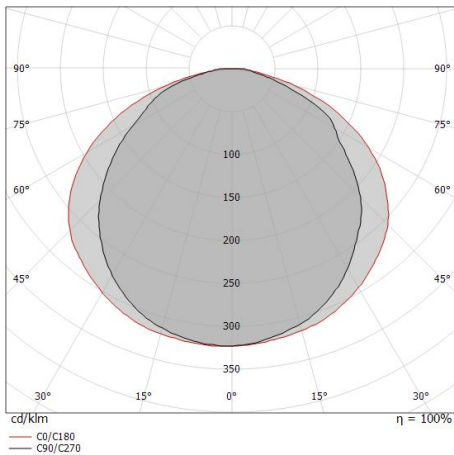

Silicone 168 LEDs/m

LED Strip | 1 topLED 72 W DC 24 V | 14.4 W/m | 1539 Lm/m | CRI 90
C00505WHWDI

Single emission led strip for outdoor application. The warm white LED light source with a diffused light distribution is composed of 840 stripled LEDs with CCT of 3000 K and a CRI 90; the source luminous flux is 7695 lm, with a 106.9 lm/W nominal luminous efficacy.

The device body is made of silicone and features a transparent finish. The ingress protection degree is IP67; the total weight is of 0.45 kg. The power supply driver is not provided and is to be ordered separately.

The total absorbed power is 72 W. The power supply cable is included and features a 0.3 m length.

The device features protection class III and can be wall lights or ceiling-mounted.

Compliant with the EN 60598-1 standard and its specific provisions.

Clase de eficiencia energética

Este producto contiene una fuente de luz de clase de eficiencia energética F.

Características Luminotécnicas

Light Output Ratio (LOR)	92 %
Flujo luminoso (fuente)	7695 lm
Flujo luminoso de luminaria	7127 lm
Consumption	72 W
Rendimiento luminoso de las luminarias	98 lm/W
Temperatura de color	3000 K
Standard Deviation of Colour Matching	3 Step MacAdam
Índice de rendimientos cromático	90 Ra
Temperatura estándar del ambiente de servicio	-20 / +45°C

LED Life / Failure Ratio

L70 B50 C0 50000h