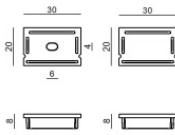

Tapón
Material:plástico, color:gris.

Code
C-V400041