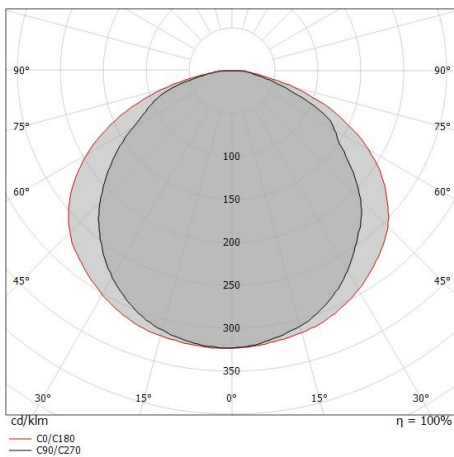

Silicone 168 LEDs/m

LED Strip | 1 topLED 72 W DC 24 V | 14.4 W/m | 1620 Lm/m | CRI 90
C00505WHNDI

Single emission led strip for outdoor application. The natural white LED light source with a diffused light distribution is composed of 840 stripled LEDs with CCT of 4000 K and a CRI 90; the source luminous flux is 8100 lm, with a 112.5 lm/W nominal luminous efficacy.

The device body is made of silicone and features a transparent finish. The ingress protection degree is IP67; the total weight is of 0.45 kg. The power supply driver is not provided and is to be ordered separately.

The total absorbed power is 72 W. The power supply cable is included and features a 0.3 m length.

The device features protection class III and can be wall lights or ceiling-mounted.

Compliant with the EN 60598-1 standard and its specific provisions.

Clase de eficiencia energética

Este producto contiene una fuente de luz de clase de eficiencia energética F.

Características Luminotécnicas

Light Output Ratio (LOR)	88 %
Flujo luminoso (fuente)	8100 lm
Flujo luminoso de luminaria	7189 lm
Consumption	72 W
Rendimiento luminoso de las luminarias	99 lm/W
Temperatura de color	4000 K
Standard Deviation of Colour Matching	3 Step MacAdam
Índice de rendimientos cromático	90 Ra
Temperatura estándar del ambiente de servicio	-20 / +45°C

LED Life / Failure Ratio

L70 B50 C0 50000h