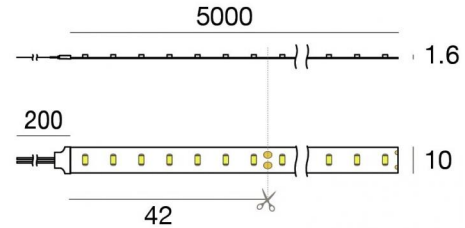

Ribbon HF_V2 168 LEDs/m

LED Strip | 1 topLED 72 W DC 24 V | 14.4 W/m
1613.4 Lm/m | CRI 90

C00503WHWDI

Datos técnicos	
Largo	5000 mm
Corte mínimo	42 mm
Tipo	LED Strip
Posición de instalación	Pared - Techo
Ambiente de instalación	Interiores
Fuente de luz	LED
Circuit structure	topLED
Óptica	Difusa
Light emission direction	upward
Potencia nominal	72 W DC
Potencia / m	14.4 W / m
Flujo luminoso (fuente)	8067 lm
Flujo luminoso (fuente) / m	1613.4 lm / m
Rango de voltaje de entrada	24V
CCT / Tone	3000 K
Índice de rendimientos cromático	90 Ra
C.C. / C.V.	CV
Clase de aislamiento	3
IP	IP20
Test del hilo incandescente	No
Montaje directo sobre superficies normalmente inflamables	Sí
CE	Sí
Driver incluido.	No
Artículo regulable	DALI - 1-10V
Orientabilidad	No
Basculación	No
Practicabilidad	No
Transitabilidad	No
Cable incluido.	Sí
Largo del cable	0.2 m
Resinado	No
Tipología de emisión luminosa	Una emisión
Largo	5000 mm
Peso neto	0.36 Kg
Protección descargas electrostáticas	No
Protección contra sobretensiones	No

Acabado cuerpo

Material	Tecnopolímero
Color	blanco

Electrónica

	99331 On/Off Driver 198~264V AC / 176~275V DC 150 W (1 - 2 art.)
	99332 1-10V Controller (1 - 2 art.)
	99374 On/Off Driver 198~264V AC / 176~275V DC 75 W (1 art.)
	83333 Push and Simply Dim - DALI-2 Controller (1 - 2 art.)
	C-E400002 Push and Simply Dim - DALI-2 Controller (1 - 3 art.)

Ribbon HF_V2 168 LEDs/m

LED Strip | 1 topLED 72 W DC 24 V | 14.4 W/m | 1613.4 Lm/m | CRI 90
C00503WHWDI

Single emission led strip for indoor application. The warm white LED light source with a diffused light distribution is composed of 840 stripled LEDs with CCT of 3000 K and a CRI 90; the source luminous flux is 8067 lm, with a 112.0 lm/W nominal luminous efficacy.

The device body is made of technopolymer and features a white finish. The ingress protection degree is IP20; the total weight is of 0.36 kg. The power supply driver is not provided and is to be ordered separately.