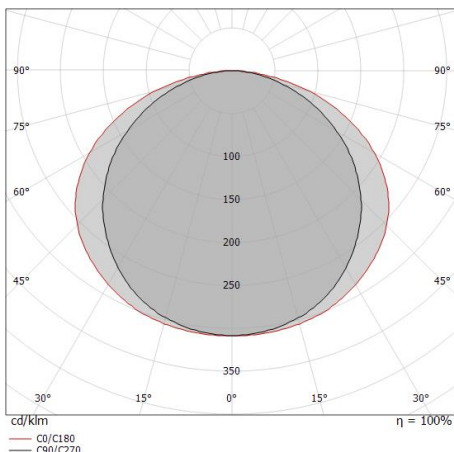

Ribbon HF_V2 168 LEDs/m

LED Strip | 1 topLED 72 W DC 24 V | 14.4 W/m
1613.4 Lm/m | CRI 90

C00503WHWDI

Datos técnicos	
Largo	5000 mm
Corte mínimo	42 mm
Tipo	LED Strip
Posición de instalación	Pared - Techo
Ambiente de instalación	Interiores
Fuente de luz	LED
Circuit structure	topLED
Óptica	Difusa
Light emission direction	upward
Potencia nominal	72 W DC
Potencia / m	14.4 W / m
Flujo luminoso (fuente)	8067 lm
Flujo luminoso (fuente) / m	1613.4 lm / m
Rango de voltaje de entrada	24V
CCT / Tone	3000 K
Índice de rendimientos cromático	90 Ra
C.C. / C.V.	CV
Clase de aislamiento	3
IP	IP20
Test del hilo incandescente	No
Montaje directo sobre superficies normalmente inflamables	Sí
CE	Sí
Driver incluido.	No
Artículo regulable	DALI - 1-10V
Orientabilidad	No
Basculación	No
Practicabilidad	No
Transitabilidad	No
Cable incluido.	Sí
Largo del cable	0.2 m
Resinado	No
Tipología de emisión luminosa	Una emisión
Largo	5000 mm
Peso neto	0.36 Kg
Protección descargas electrostáticas	No
Protección contra sobretensiones	No

Clase de eficiencia energética

Este producto contiene una fuente de luz de clase de eficiencia energética F.

Características Luminotécnicas

Light Output Ratio (LOR)	100 %
Flujo luminoso (fuente)	8067 lm
Flujo luminoso de luminaria	8067 lm
Consumption	72 W
Rendimiento luminoso de las luminarias	112 lm/W
Temperatura de color	3000 K
Standard Deviation of Colour Matching	3 Step MacAdam
Índice de rendimientos cromático	90 Ra

Óptica C90/C270	115°
Óptica C0/C180	132°
Light distribution simmetry	Symmetrical 2 assis

Distance [m]	Cone diameter [m]	illuminance [lx]
0.5	1.57 2.27	E(0°) 9961 E(C90) 773 E(C0) 328
1.0	3.14 4.53	E(0°) 2490 E(C90) 153 E(C0) 82
1.5	4.71 6.80	E(0°) 1107 E(C90) 86 E(C0) 36
2.0	6.28 9.07	E(0°) 623 E(C90) 48 E(C0) 21
2.5	7.85 11.34	E(0°) 398 E(C90) 31 E(C0) 13
3.0	9.42 13.60	E(0°) 277 E(C90) 21 E(C0) 9