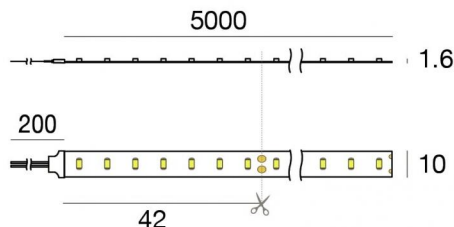

# Ribbon HF\_V2 168 LEDs/m

LED Strip | 1 topLED 72 W DC 24 V | 14.4 W/m  
1730 Lm/m | CRI 90

**C00503WHNDI**

Datos técnicos	
Largo	5000 mm
Corte mínimo	42 mm
Tipo	LED Strip
Posición de instalación	Pared - Techo
Ambiente de instalación	Interiores
Fuente de luz	LED
Circuit structure	topLED
Óptica	Difusa
Light emission direction	upward
Potencia nominal	72 W DC
Potencia / m	14.4 W / m
Flujo luminoso (fuente)	8650 lm
Flujo luminoso (fuente) / m	1730 lm / m
Rango de voltaje de entrada	24V
CCT / Tone	4000 K
Índice de rendimientos cromático	90 Ra
C.C. / C.V.	CV
Clase de aislamiento	3
IP	IP20
Test del hilo incandescente	No
Montaje directo sobre superficies normalmente inflamables	Sí
CE	Sí
Driver incluido.	No
Artículo regulable	DALI - 1-10V
Orientabilidad	No
Basculación	No
Practicabilidad	No
Transitabilidad	No
Cable incluido.	Sí
Largo del cable	0.2 m
Resinado	No
Tipología de emisión luminosa	Una emisión
Largo	5000 mm
Peso neto	0.36 Kg
Protección descargas electrostáticas	No
Protección contra sobretensiones	No

# Ribbon HF\_V2 168 LEDs/m

LED Strip | 1 topLED 72 W DC 24 V | 14.4 W/m | 1730 Lm/m | CRI 90  
**C00503WHNDI**

Single emission led strip for indoor application. The natural white LED light source with a diffused light distribution is composed of 840 stripled LEDs with CCT of 4000 K and a CRI 90; the source luminous flux is 8650 lm, with a 120.1 lm/W nominal luminous efficacy.