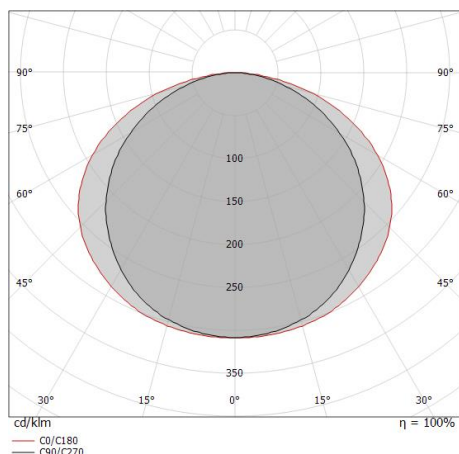

# Ribbon HF\_V2 168 LEDs/m

LED Strip | 1 topLED 72 W DC 24 V | 14.4 W/m  
1730 Lm/m | CRI 90

**C00503WHNDI**

Datos técnicos	
Largo	5000 mm
Corte mínimo	42 mm
Tipo	LED Strip
Posición de instalación	Pared - Techo
Ambiente de instalación	Interiores
Fuente de luz	LED
Circuit structure	topLED
Óptica	Difusa
Light emission direction	upward
Potencia nominal	72 W DC
Potencia / m	14.4 W / m
Flujo luminoso (fuente)	8650 lm
Flujo luminoso (fuente) / m	1730 lm / m
Rango de voltaje de entrada	24V
CCT / Tone	4000 K
Índice de rendimientos cromático	90 Ra
C.C. / C.V.	CV
Clase de aislamiento	3
IP	IP20
Test del hilo incandescente	No
Montaje directo sobre superficies normalmente inflamables	Sí
CE	Sí
Driver incluido.	No
Artículo regulable	DALI - 1-10V
Orientabilidad	No
Basculación	No
Practicabilidad	No
Transitabilidad	No
Cable incluido.	Sí
Largo del cable	0.2 m
Resinado	No
Tipología de emisión luminosa	Una emisión
Largo	5000 mm
Peso neto	0.36 Kg
Protección descargas electrostáticas	No
Protección contra sobretensiones	No

## Características Luminotécnicas

Light Output Ratio (LOR)	100 %
Flujo luminoso (fuente)	8650 lm
Flujo luminoso de luminaria	8650 lm
Consumption	72 W
Rendimiento luminoso de las luminarias	120 lm/W
Temperatura de color	4000 K
Standard Deviation of Colour Matching	3 Step MacAdam
Índice de rendimientos cromático	90 Ra

## UGR

UGR axial	30.2
UGR transversal	32.2
X=4H   Y=8H	S=0.25H
Reflection factor	70/50/20

## OPTICAL

Óptica C90/C270	115°
Óptica C0/C180	132°
Light distribution simmetry	Symmetrical 2 assis

Distance [m]	Cone diameter [m]	Illuminance [lx]
0.5	1.57 2.27	E(0°) 10681 E(C90) 829 E(C0) 352
1.0	3.14 4.53	E(0°) 2670 E(C90) 207 E(C0) 88
1.5	4.71 6.80	E(0°) 1187 E(C90) 92 E(C0) 39
2.0	6.28 9.07	E(0°) 668 E(C90) 52 E(C0) 22
2.5	7.85 11.34	E(0°) 427 E(C90) 33 E(C0) 14
3.0	9.42 13.60	E(0°) 297 E(C90) 23 E(C0) 10