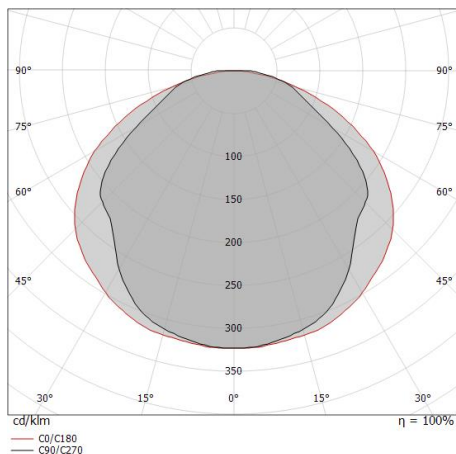

Silicone 60 LEDs/m

LED Strip | 1 + 1 topLED 48 W DC 24 V | 4.8 W/m
446.6 Lm/m | CRI 90

C00501WHWDI

Datos técnicos	
Largo	5000 mm
Corte mínimo	100 mm
Tipo	topLED 48 W DC - 24 W AC
Posición de instalación	Pared - Techo
Ambiente de instalación	Exteriores
Fuente de luz	LED
Circuit structure	topLED
Óptica	Difusa + Difusa
Light emission direction	upward + upward
Potencia nominal	48 W DC
Flujo luminoso (fuente)	4466 lm
CCT / Tone	3000 K
Índice de rendimientos cromático	90 Ra
C.C. / C.V.	CV
Clase de aislamiento	3
IP	IP67
Test del hilo incandescente	No
Montaje directo sobre superficies normalmente inflamables	Sí
CE	Sí
Driver incluido.	No
Artículo regulable	DALI - 1-10V
Orientabilidad	No
Basculación	No
Practicabilidad	No
Transitabilidad	No
Cable incluido.	Sí
Largo del cable	0.3 m
Resinado	No
Tipología de emisión luminosa	Una emisión
Largo	5000 mm
Peso neto	0.4 Kg
Protección descargas electrostáticas	No
Protección contra sobretensiones	No

Single emission led strip for outdoor application. The warm white LED light source with a diffused light distribution is composed of 300 stripled LEDs with CCT of 3000 K and a CRI 90; the source luminous flux is 2233 lm, with a 93.0 lm/W nominal luminous efficacy. The warm white LED light source with a diffused light distribution is composed of 300 stripled LEDs with CCT of 3000 K and a CRI 90; the source luminous flux is 2233 lm, with a 93.0 lm/W nominal luminous efficacy.

Distance [m]	Cone diameter [m]	illuminance [lx]
0.5	1.48 2.02	E(0°) 2685 E(C90) 236 E(C0) 117
1.0	2.97 4.05	E(0°) 671 E(C90) 59 E(C0) 29
1.5	4.45 6.07	E(0°) 298 E(C90) 26 E(C0) 13
2.0	5.93 8.08	E(0°) 168 E(C90) 15 E(C0) 7
2.5	7.41 10.12	E(0°) 107 E(C90) 9 E(C0) 5
3.0	8.90 12.14	E(0°) 75 E(C90) 7 E(C0) 3