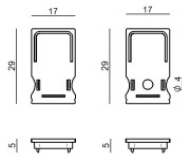

Tapón
Material:plástico, color:gris.

Code
C-V400031