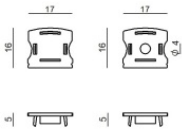

Tapón
Material:plástico, color:gris.

Code
C-V400035