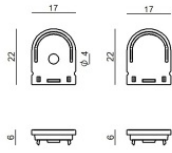

Silicone 60 LEDs/m

Silicone 60 LEDs/m | LED Strip | Accessories
C00501WHWDI

Tapón
Material:plástico, color:gris.

Code
C-V400029