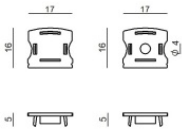

Tapón
Material:Plástico ABS, color:negro.

Code
C-V400036