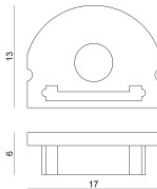

Tapón

Code
 98418

Tapón - Tapa de cierre
 Material:PC, color:blanco.

Code
 98892

Tapón

Code
 98928

Tapón

Code
 98902