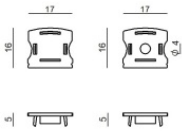

Tapón
Material:Plástico ABS, color:negro.

Code
C-V400036