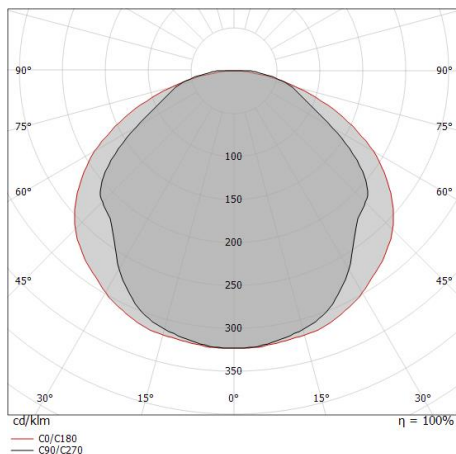

Silicone 60 LEDs/m

LED Strip | 1 + 1 topLED 48 W DC 24 V | 4.8 W/m | 470 Lm/m | CRI 90
C00501WHNDI

Single emission led strip for outdoor application. The natural white LED light source with a diffused light distribution is composed of 300 stripled LEDs with CCT of 4000 K and a CRI 90; the source luminous flux is 2350 lm, with a 97.9 lm/W nominal luminous efficacy. The natural white LED light source with a diffused light distribution is composed of 300 stripled LEDs with CCT of 4000 K and a CRI 90; the source luminous flux is 2350 lm, with a 97.9 lm/W nominal luminous efficacy.

The device body is made of silicone and features a transparent finish. The ingress protection degree is IP67; the total weight is of 0.4 kg. The power supply driver is not provided and is to be ordered separately.

The total absorbed power is 48 W. The power supply cable is included and features a 0.3 m length.

The device features protection class III and can be wall lights or ceiling-mounted.

Compliant with the EN 60598-1 standard and its specific provisions.

Distance [m]	Cone diameter [m]	illuminance [lx]
0.5	1.48 2.02	E(0°) 2830 E(C90) 248 E(C0) 123
1.0	2.97 4.05	E(0°) 707 E(C90) 62 E(C0) 31
1.5	4.45 6.07	E(0°) 314 E(C90) 28 E(C0) 14
2.0	5.93 8.08	E(0°) 177 E(C90) 16 E(C0) 8
2.5	7.41 10.12	E(0°) 113 E(C90) 10 E(C0) 5
3.0	8.90 12.14	E(0°) 79 E(C90) 7 E(C0) 3

— C0/C180 (Half-peak divergence: 127.4°)
— C90/C270 (Half-peak divergence: 112.0°)

Clase de eficiencia energética

Este producto contiene una fuente de luz de clase de eficiencia energética F.

Características Luminotécnicas

Light Output Ratio (LOR)	46 %
Flujo luminoso (fuente)	4700 lm
Flujo luminoso de luminaria	2189 lm
Consumption	24 W
Rendimiento luminoso de las luminarias	91 lm/W
Temperatura de color	4000 K
Standard Deviation of Colour Matching	3 Step MacAdam
Índice de rendimientos cromático	90 Ra

Temperatura estándar del ambiente de servicio -20 / +45°C

LED Life / Failure Ratio

L70 B50 C0 50000h

UGR

UGR axial	25.7
UGR transversal	26.3
X=4H | Y=8H	S=0.25H
Reflection factor	70/50/20

OPTICAL

Óptica C90/C270	112°
Óptica C0/C180	127°
Light distribution simmetry	Symmetrical 2 assis