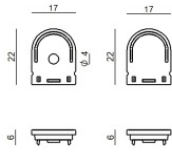

Silicone 60 LEDs/m

Silicone 60 LEDs/m | LED Strip | Accessories
C00501WHNDI

Tapón
Material:plástico, color:gris.

Code
C-V400029