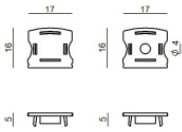

Tapón
Material:plástico, color:gris.

Code
C-V400035