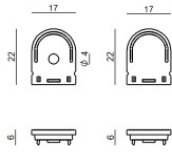

Silicone 60 LEDs/m

Silicone 60 LEDs/m | LED Strip | Accessories
C00501WHMDI

Tapón
Material:plástico, color:gris.

Code
C-V400029