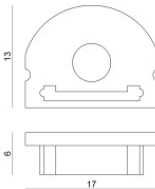

Tapón

Code
 98418

Tapón - Tapa de cierre
 Material:PC, color:blanco.

Code
 98892

Tapón

Code
 98928

Tapón

Code
 98902