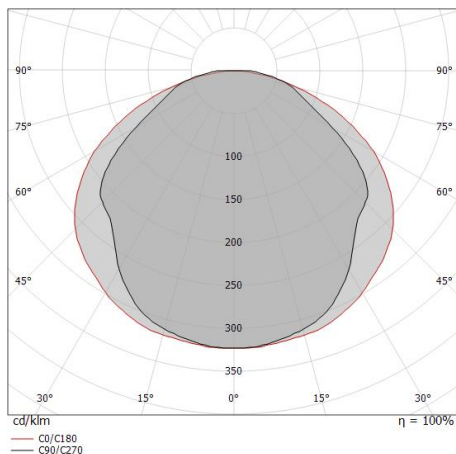

Silicone 60 LEDs/m

LED Strip | 1 topLED 24 W DC 24 V | 4.8 W/m
423 Lm/m | CRI 90

C00501WHMDI

Datos técnicos	
Largo	5000 mm
Corte mínimo	100 mm
Tipo	topLED 24 W DC 24 V
Posición de instalación	Pared - Techo
Ambiente de instalación	Exteriores
Fuente de luz	LED
Circuit structure	topLED
Óptica	Difusa
Light emission direction	upward
Potencia nominal	24 W DC
Flujo luminoso (fuente)	2115 lm
Rango de voltaje de entrada	24V
CCT / Tone	2700 K
Índice de rendimientos cromático	90 Ra
C.C. / C.V.	CV
Clase de aislamiento	3
IP	IP67
Test del hilo incandescente	No
Montaje directo sobre superficies normalmente inflamables	Sí
CE	Sí
Driver incluido.	No
Artículo regulable	DALI - 1-10V
Orientabilidad	No
Basculación	No
Practicabilidad	No
Transitabilidad	No
Cable incluido.	Sí
Largo del cable	0.3 m
Resinado	No
Tipología de emisión luminosa	Una emisión
Largo	5000 mm
Peso neto	0.4 Kg
Protección descargas electrostáticas	No
Protección contra sobretensiones	No

Silicone 60 LEDs/m

LED Strip | 1 topLED 24 W DC 24 V | 4.8 W/m | 423 Lm/m | CRI 90
C00501WHMDI

Single emission led strip for outdoor application. The super warm white LED light source with a diffused light distribution is composed of 300 stripled LEDs with CCT of 2700 K and a CRI 90; the source luminous flux is 2115 lm, with a 88.1 lm/W nominal luminous efficacy.

Distance [m]	Cone diameter [m]	illuminance [lx]
0.5	1.48 2.02	E(0°) 2580 E(C90) 227 E(C0) 112
1.0	2.97 4.05	E(0°) 645 E(C90) 57 E(C0) 28
1.5	4.45 6.07	E(0°) 287 E(C90) 25 E(C0) 12
2.0	5.93 8.08	E(0°) 161 E(C90) 14 E(C0) 7
2.5	7.41 10.12	E(0°) 103 E(C90) 9 E(C0) 4
3.0	8.90 12.14	E(0°) 72 E(C90) 6 E(C0) 3