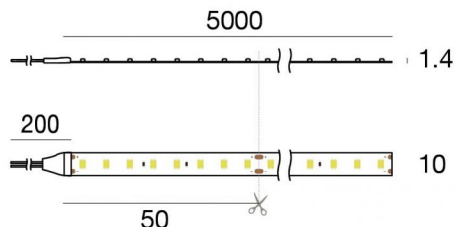

# Ribbon HD 160 LEDs/m

LED Strip | 1 topLED 108 W DC 24 V | 21.6 W/m  
2280.6 Lm/m | CRI 95  
**C0046WDI05000**

## Datos técnicos

Largo	5000 mm
Corte mínimo	50 mm
Posición de instalación	Pared - Techo
Ambiente de instalación	Interiores
Fuente de luz	LED
Circuit structure	topLED
Óptica	Difusa
Light emission direction	external
Potencia nominal	108 W DC
Flujo luminoso (fuente)	11403 lm
Rango de voltaje de entrada	24V
CCT / Tone	3000 K
Índice de rendimientos cromático	95 Ra
C.C. / C.V.	CV
Clase de aislamiento	3
IP	IP20
Test del hilo incandescente	No
Montaje directo sobre superficies normalmente inflamables	Sí
CE	Sí
Driver incluido.	No
Artículo regulable	DALI - 1-10V
Orientabilidad	No
Basculación	No
Practicabilidad	No
Transitabilidad	No
Cable incluido.	Sí
Largo del cable	0.2 m
Resinado	No
Tipología de emisión luminosa	Una emisión
Largo	5000 mm
Peso neto	0.17 Kg
Protección descargas electrostáticas	No
Protección contra sobretensiones	No

# Ribbon HD 160 LEDs/m

LED Strip | 1 topLED 108 W DC 24 V | 21.6 W/m | 2280.6 Lm/m | CRI 95  
**C0046WDI05000**

Single emission led strip for indoor application. The warm white LED light source with a diffused light distribution is composed of 800 stripled LEDs with CCT of 3000 K and a CRI 95; the source luminous flux is 11403 lm, with a 105.6 lm/W nominal luminous efficacy.