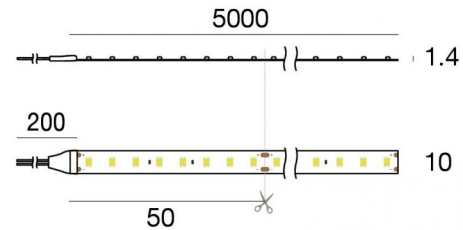

Ribbon HD 160 LEDs/m

LED Strip | 1 topLED 108 W DC 24 V | 21.6 W/m
2341 Lm/m | CRI 95
C0046MDI05000

Datos técnicos	
Largo	5000 mm
Corte mínimo	50 mm
Posición de instalación	Pared - Techo
Ambiente de instalación	Interiores
Fuente de luz	LED
Circuit structure	topLED
Óptica	Difusa
Light emission direction	external
Potencia nominal	108 W DC
Flujo luminoso (fuente)	11705 lm
Rango de voltaje de entrada	24V
CCT / Tone	2700 K
Índice de rendimientos cromático	95 Ra
C.C. / C.V.	CV
Clase de aislamiento	3
IP	IP20
Test del hilo incandescente	No
Montaje directo sobre superficies normalmente inflamables	Sí
CE	Sí
Driver incluido.	No
Artículo regulable	DALI - 1-10V
Orientabilidad	No
Basculación	No
Practicabilidad	No
Transitabilidad	No
Cable incluido.	Sí
Largo del cable	0.2 m
Resinado	No
Tipología de emisión luminosa	Una emisión
Largo	5000 mm
Peso neto	0.17 Kg
Protección descargas electrostáticas	No
Protección contra sobretensiones	No

Ribbon HD 160 LEDs/m

LED Strip | 1 topLED 108 W DC 24 V | 21.6 W/m | 2341 Lm/m | CRI 95
C0046MDI05000

Single emission led strip for indoor application. The super warm white LED light source with a diffused light distribution is composed of 800 stripled LEDs with CCT of 2700 K and a CRI 95; the source luminous flux is 11705 lm, with a 108.4 lm/W nominal luminous efficacy.