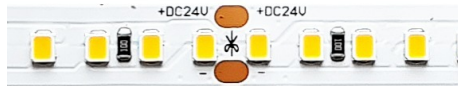

Ribbon HD 160 LEDs/m

LED Strip | 1 topLED 108 W DC 24 V | 21.6 W/m
2341 Lm/m | CRI 95
C0046MDI05000

Datos técnicos	
Largo	5000 mm
Corte mínimo	50 mm
Posición de instalación	Pared - Techo
Ambiente de instalación	Interiores
Fuente de luz	LED
Circuit structure	topLED
Óptica	Difusa
Light emission direction	external
Potencia nominal	108 W DC
Flujo luminoso (fuente)	11705 lm
Rango de voltaje de entrada	24V
CCT / Tone	2700 K
Índice de rendimientos cromático	95 Ra
C.C. / C.V.	CV
Clase de aislamiento	3
IP	IP20
Test del hilo incandescente	No
Montaje directo sobre superficies normalmente inflamables	Sí
CE	Sí
Driver incluido.	No
Artículo regulable	DALI - 1-10V
Orientabilidad	No
Basculación	No
Practicabilidad	No
Transitabilidad	No
Cable incluido.	Sí
Largo del cable	0.2 m
Resinado	No
Tipología de emisión luminosa	Una emisión
Largo	5000 mm
Peso neto	0.17 Kg
Protección descargas electrostáticas	No
Protección contra sobretensiones	No

Ribbon HD 160 LEDs/m

LED Strip | 1 topLED 108 W DC 24 V | 21.6 W/m | 2341 Lm/m | CRI 95
C0046MDI05000

Single emission led strip for indoor application. The super warm white LED light source with a diffused light distribution is composed of 800 stripled LEDs with CCT of 2700 K and a CRI 95; the source luminous flux is 11705 lm, with a 108.4 lm/W nominal luminous efficacy.

The device body is made of technopolymer and features a white finish. The ingress protection degree is IP20; the total weight is of 0.17 kg. The power supply driver is not provided and is to be ordered separately.