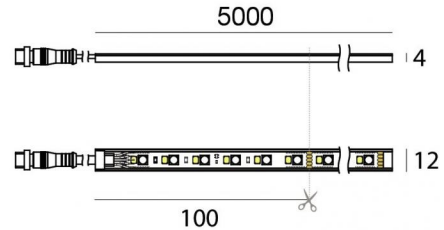

# PU\_C Plus RGBW

LED Strip | 600 topLED 96 W DC 24 V | 19.2 W/m  
0 Lm/m | CRI >90 | RGBW - 3000

**C00466WHVDI**

Datos técnicos	
Largo	5000 mm
Corte mínimo	100 mm
Tipo	LED Strip
Posición de instalación	Pared - Techo
Ambiente de instalación	Exteriores
Fuente de luz	LED
Circuit structure	topLED
Óptica	Difusa
Light emission direction	downward
Potencia nominal	96 W DC
Potencia / m	19.2 W / m
Rango de voltaje de entrada	24V
CCT / Tone	RGBW - 3000 K
Índice de rendimientos cromático	>90 Ra
C.C. / C.V.	CV
Clase de aislamiento	3
IP	IP66
Test del hilo incandescente	650°
Montaje directo sobre superficies normalmente inflamables	Sí
CE	Sí
Driver incluido.	No
Artículo regulable	Sí
Orientabilidad	No
Basculación	No
Practicabilidad	No
Transitabilidad	No
Cable incluido.	Sí
Largo del cable	5x 0.3 m
Resinado	No
Tipología de emisión luminosa	Una emisión
Largo	5000 mm
Peso neto	0.575 Kg
Protección descargas electrostáticas	No
Protección contra sobretensiones	No

The total absorbed power is 96 W. The power supply cable is included and features a 5x 0.3 m length.

The device features protection class III and can be wall lights or ceiling-mounted.

Compliant with the EN 60598-1 standard and its specific provisions.