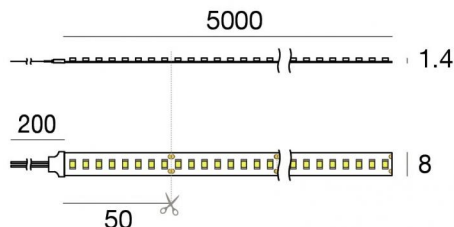

Ribbon HD 160 LEDs/m

LED Strip | 1 topLED 60 W DC 24 V | 12 W/m

1396.4 Lm/m | CRI 95

C0045WDI05000

Datos técnicos	
Largo	5000 mm
Corte mínimo	50 mm
Tipo	LED Strip
Posición de instalación	Pared - Techo
Ambiente de instalación	Interiores
Fuente de luz	LED
Circuit structure	topLED
Óptica	Difusa
Light emission direction	external
Potencia nominal	60 W DC
Potencia / m	12 W / m
Flujo luminoso (fuente)	6982 lm
Flujo luminoso (fuente) / m	1396.4 lm / m
Rango de voltaje de entrada	24V
CCT / Tone	3000 K
Índice de rendimientos cromático	95 Ra
C.C. / C.V.	CV
Clase de aislamiento	3
IP	IP20
Test del hilo incandescente	No
Montaje directo sobre superficies normalmente inflamables	Sí
CE	Sí
Driver incluido.	No
Artículo regulable	DALI - 1-10V
Orientabilidad	No
Basculación	No
Practicabilidad	No
Transitabilidad	No
Cable incluido.	Sí
Largo del cable	0.2 m
Resinado	No
Tipología de emisión luminosa	Una emisión
Largo	5000 mm
Peso neto	0.36 Kg
Protección descargas electrostáticas	No
Protección contra sobretensiones	No

Acabado cuerpo

Material	Tecnopolímero
Color	blanco

Electrónica

	99331 On/Off Driver 198~264V AC / 176~275V DC 150 W (1 - 2 art.)
	99332 1-10V Controller (1 - 2 art.)
	99374 On/Off Driver 198~264V AC / 176~275V DC 75 W (1 art.)
	83333 Push and Simply Dim - DALI-2 Controller (1 - 2 art.)
	C-E400002 Push and Simply Dim - DALI-2 Controller (1 - 4 art.)

Ribbon HD 160 LEDs/m

LED Strip | 1 topLED 60 W DC 24 V | 12 W/m | 1396.4 Lm/m | CRI 95
C0045WDI05000

Single emission led strip for indoor application. The warm white LED light source with a diffused light distribution is composed of 800 stripled LEDs with CCT of 3000 K and a CRI 95; the source luminous flux is 6982 lm, with a 116.4 lm/W nominal luminous efficacy.