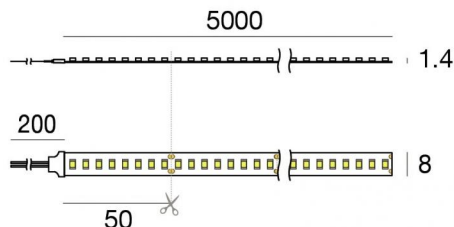

# Ribbon HD 160 LEDs/m

LED Strip | 1 topLED 60 W DC 24 V | 12 W/m  
1434.8 Lm/m | CRI 95

**C0045NDI05000**

Datos técnicos	
Largo	5000 mm
Corte mínimo	50 mm
Tipo	LED Strip
Posición de instalación	Pared - Techo
Ambiente de instalación	Interiores
Fuente de luz	LED
Circuit structure	topLED
Óptica	Difusa
Light emission direction	external
Potencia nominal	60 W DC
Potencia / m	12 W / m
Flujo luminoso (fuente)	7174 lm
Flujo luminoso (fuente) / m	1434.8 lm / m
Rango de voltaje de entrada	24V
CCT / Tone	4000 K
Índice de rendimientos cromático	95 Ra
C.C. / C.V.	CV
Clase de aislamiento	3
IP	IP20
Test del hilo incandescente	No
Montaje directo sobre superficies normalmente inflamables	Sí
CE	Sí
Driver incluido.	No
Artículo regulable	DALI - 1-10V
Orientabilidad	No
Basculación	No
Practicabilidad	No
Transitabilidad	No
Cable incluido.	Sí
Largo del cable	0.2 m
Resinado	No
Tipología de emisión luminosa	Una emisión
Largo	5000 mm
Peso neto	0.36 Kg
Protección descargas electrostáticas	No
Protección contra sobretensiones	No

# Ribbon HD 160 LEDs/m

LED Strip | 1 topLED 60 W DC 24 V | 12 W/m | 1434.8 Lm/m | CRI 95  
**C0045NDI05000**

Single emission led strip for indoor application. The natural white LED light source with a diffused light distribution is composed of 800 stripled LEDs with CCT of 4000 K and a CRI 95; the source luminous flux is 7174 lm, with a 119.6 lm/W nominal luminous efficacy.