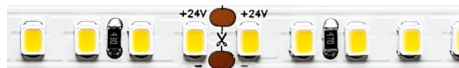

# Ribbon HD 160 LEDs/m

LED Strip | 1 topLED 60 W DC 24 V | 12 W/m  
1434.8 Lm/m | CRI 95

**C0045NDI05000**

Datos técnicos	
Largo	5000 mm
Corte mínimo	50 mm
Tipo	LED Strip
Posición de instalación	Pared - Techo
Ambiente de instalación	Interiores
Fuente de luz	LED
Circuit structure	topLED
Óptica	Difusa
Light emission direction	external
Potencia nominal	60 W DC
Potencia / m	12 W / m
Flujo luminoso (fuente)	7174 lm
Flujo luminoso (fuente) / m	1434.8 lm / m
Rango de voltaje de entrada	24V
CCT / Tone	4000 K
Índice de rendimientos cromático	95 Ra
C.C. / C.V.	CV
Clase de aislamiento	3
IP	IP20
Test del hilo incandescente	No
Montaje directo sobre superficies normalmente inflamables	Sí
CE	Sí
Driver incluido.	No
Artículo regulable	DALI - 1-10V
Orientabilidad	No
Basculación	No
Practicabilidad	No
Transitabilidad	No
Cable incluido.	Sí
Largo del cable	0.2 m
Resinado	No
Tipología de emisión luminosa	Una emisión
Largo	5000 mm
Peso neto	0.36 Kg
Protección descargas electrostáticas	No
Protección contra sobretensiones	No

## Acabado cuerpo

Material	Tecnopolímero
Color	blanco

# Ribbon HD 160 LEDs/m

LED Strip | 1 topLED 60 W DC 24 V | 12 W/m | 1434.8 Lm/m | CRI 95  
**C0045NDI05000**

Single emission led strip for indoor application. The natural white LED light source with a diffused light distribution is composed of 800 stripled LEDs with CCT of 4000 K and a CRI 95; the source luminous flux is 7174 lm, with a 119.6 lm/W nominal luminous efficacy.