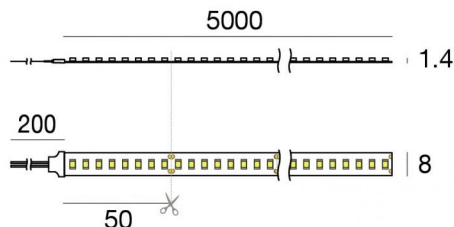

# Ribbon HD 160 LEDs/m

LED Strip | 1 topLED 60 W DC 24 V | 12 W/m

1278.8 Lm/m | CRI 95

**C0045MDI05000**

Datos técnicos	
Largo	5000 mm
Corte mínimo	50 mm
Tipo	LED Strip
Posición de instalación	Pared - Techo
Ambiente de instalación	Interiores
Fuente de luz	LED
Circuit structure	topLED
Óptica	Difusa
Light emission direction	external
Potencia nominal	60 W DC
Potencia / m	12 W / m
Flujo luminoso (fuente)	6394 lm
Flujo luminoso (fuente) / m	1278.8 lm / m
Rango de voltaje de entrada	24V
CCT / Tone	2700 K
Índice de rendimientos cromático	95 Ra
C.C. / C.V.	CV
Clase de aislamiento	3
IP	IP20
Test del hilo incandescente	No
Montaje directo sobre superficies normalmente inflamables	Sí
CE	Sí
Driver incluido.	No
Artículo regulable	DALI - 1-10V
Orientabilidad	No
Basculación	No
Practicabilidad	No
Transitabilidad	No
Cable incluido.	Sí
Largo del cable	0.2 m
Resinado	No
Tipología de emisión luminosa	Una emisión
Largo	5000 mm
Peso neto	0.36 Kg
Protección descargas electrostáticas	No
Protección contra sobretensiones	No

# Ribbon HD 160 LEDs/m

LED Strip | 1 topLED 60 W DC 24 V | 12 W/m | 1278.8 Lm/m | CRI 95  
**C0045MDI05000**

Single emission led strip for indoor application. The super warm white LED light source with a diffused light distribution is composed of 800 stripled LEDs with CCT of 2700 K and a CRI 95; the source luminous flux is 6394 lm, with a 106.6 lm/W nominal luminous efficacy.