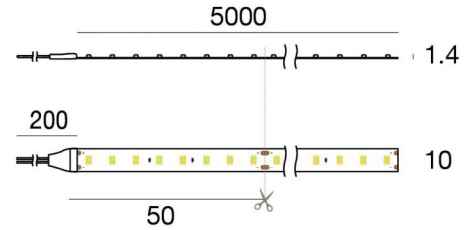

Ribbon HE 160 LEDs/m

LED Strip | 1 topLED 108 W DC 24 V | 21.6 W/m
2767.6 Lm/m | CRI 83+
C0044MDI05000

Datos técnicos	
Largo	5000 mm
Corte mínimo	50 mm
Posición de instalación	Pared - Techo
Ambiente de instalación	Interiores
Fuente de luz	LED
Circuit structure	topLED
Óptica	Difusa
Light emission direction	external
Potencia nominal	108 W DC
Flujo luminoso (fuente)	13838 lm
Rango de voltaje de entrada	24V
CCT / Tone	2700 K
Índice de rendimientos cromático	83+ Ra
C.C. / C.V.	CV
Clase de aislamiento	3
IP	IP20
Test del hilo incandescente	No
Montaje directo sobre superficies normalmente inflamables	Sí
CE	Sí
Driver incluido.	No
Artículo regulable	DALI - 1-10V
Orientabilidad	No
Basculación	No
Practicabilidad	No
Transitabilidad	No
Cable incluido.	Sí
Largo del cable	0.2 m
Resinado	No
Tipología de emisión luminosa	Una emisión
Largo	5000 mm
Peso neto	0.17 Kg
Protección descargas electrostáticas	No
Protección contra sobretensiones	No

Acabado cuerpo	
Material	Tecnopolímero
Color	blanco

Electrónica

	99331 On/Off Driver 198~264V AC / 176~275V DC 150 W (1 art.)
	99332 1-10V Controller (1 art.)
	99374 On/Off Driver 198~264V AC / 176~275V DC 75 W (1 art.)
	83333 Push and Simply Dim - DALI-2 Controller (1 art.)
	C-E400002 Push and Simply Dim - DALI-2 Controller (1 - 2 art.)

Ribbon HE 160 LEDs/m

LED Strip | 1 topLED 108 W DC 24 V | 21.6 W/m | 2767.6 Lm/m | CRI 83+
C0044MDI05000

Single emission led strip for indoor application. The super warm white LED light source with a diffused light distribution is composed of 800 stripled LEDs with CCT of 2700 K and a CRI 83+; the source luminous flux is 13838 lm, with a 128.1 lm/W nominal luminous efficacy.

The device body is made of technopolymer and features a white finish. The ingress protection degree is IP20; the total weight is of 0.17 kg. The power supply driver is not provided and is to be ordered separately.