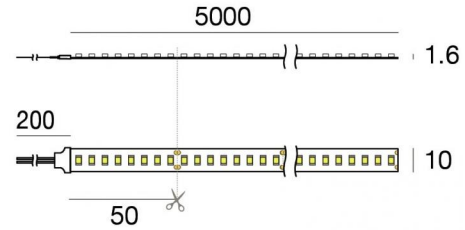

Ribbon HE 160 LEDs/m

LED Strip | 1 topLED 60 W DC 24 V | 12 W/m
1640 Lm/m | CRI 83+
C0043NDI05000

Datos técnicos	
Largo	5000 mm
Corte mínimo	50 mm
Posición de instalación	Pared - Techo
Ambiente de instalación	Interiores
Fuente de luz	LED
Circuit structure	topLED
Óptica	Difusa
Light emission direction	external
Potencia nominal	60 W DC
Flujo luminoso (fuente)	8200 lm
Rango de voltaje de entrada	24V
CCT / Tone	4000 K
Índice de rendimientos cromático	83+ Ra
C.C. / C.V.	CV
Clase de aislamiento	3
IP	IP20
Test del hilo incandescente	No
Montaje directo sobre superficies normalmente inflamables	Sí
CE	Sí
Driver incluido.	No
Artículo regulable	DALI - 1-10V
Orientabilidad	No
Basculación	No
Practicabilidad	No
Transitabilidad	No
Cable incluido.	Sí
Largo del cable	0.2 m
Resinado	No
Tipología de emisión luminosa	Una emisión
Largo	5000 mm
Peso neto	0.36 Kg
Protección descargas electrostáticas	No
Protección contra sobretensiones	No

Acabado cuerpo

Material	Tecnopolímero
Color	blanco

Electrónica

	99331 On/Off Driver 198~264V AC / 176~275V DC 150 W (1 - 2 art.)
	99332 1-10V Controller (1 - 2 art.)
	99374 On/Off Driver 198~264V AC / 176~275V DC 75 W (1 art.)
	83333 Push and Simply Dim - DALI-2 Controller (1 - 2 art.)
	C-E400002 Push and Simply Dim - DALI-2 Controller (1 - 4 art.)

Ribbon HE 160 LEDs/m

LED Strip | 1 topLED 60 W DC 24 V | 12 W/m | 1640 Lm/m | CRI 83+
C0043NDI05000

Single emission led strip for indoor application. The natural white LED light source with a diffused light distribution is composed of 800 stripled LEDs with CCT of 4000 K and a CRI 83+; the source luminous flux is 8200 lm, with a 136.7 lm/W nominal luminous efficacy.

The device body is made of technopolymer and features a white finish. The ingress protection degree is IP20; the total weight is of 0.36 kg. The power supply driver is not provided and is to be ordered separately.