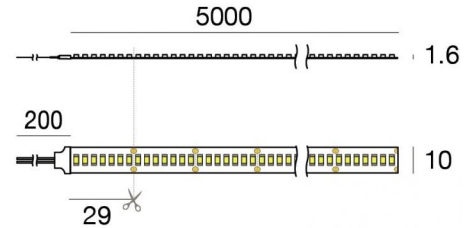

# Ribbon HF\_V2 238 LEDs/m

LED Strip | 1 topLED 98 W DC 24 V | 19.6 W/m  
2125.6 Lm/m | CRI 90  
**C0042MDI05000**

| Datos técnicos  |               |
|---|---------------|
| Largo   | 5000 mm       |
| Corte mínimo  | 29 mm         |
| Posición de instalación                                   | Pared - Techo |
| Ambiente de instalación                                   | Interiores    |
| Fuente de luz   | LED           |
| Circuit structure   | topLED        |
| Óptica  | Difusa        |
| Light emission direction                                  | external      |
| Potencia nominal  | 98 W DC       |
| Flujo luminoso (fuente)                                   | 10628 lm      |
| Rango de voltaje de entrada                               | 24V           |
| CCT / Tone  | 2700 K        |
| Índice de rendimientos cromático                          | 90 Ra         |
| C.C. / C.V.   | CV            |
| Clase de aislamiento                                      | 3             |
| IP  | IP20          |
| Test del hilo incandescente                               | No            |
| Montaje directo sobre superficies normalmente inflamables | Sí            |
| CE  | Sí            |
| Driver incluido.  | No            |
| Artículo regulable  | DALI - 1-10V  |
| Orientabilidad  | No            |
| Basculación   | No            |
| Practicabilidad   | No            |
| Transitabilidad   | No            |
| Cable incluido.   | Sí            |
| Largo del cable   | 0.2 m         |
| Resinado  | No            |
| Tipología de emisión luminosa                             | Una emisión   |
| Largo   | 5000 mm       |
| Peso neto   | 0.36 Kg       |
| Protección descargas electrostáticas                      | No            |
| Protección contra sobretensiones                          | No            |