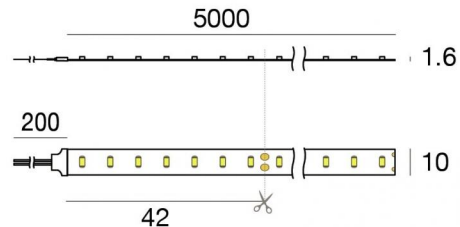

# Ribbon HF\_V2 168 LEDs/m

LED Strip | 1 topLED 72 W DC 24 V | 14.4 W/m  
1613.4 Lm/m | CRI 90

**C0041WDI05000**

Datos técnicos	
Largo	5000 mm
Corte mínimo	42 mm
Posición de instalación	Pared - Techo
Ambiente de instalación	Interiores
Fuente de luz	LED
Circuit structure	topLED
Óptica	Difusa
Light emission direction	external
Potencia nominal	72 W DC
Flujo luminoso (fuente)	8067 lm
Rango de voltaje de entrada	24V
CCT / Tone	3000 K
Índice de rendimientos cromático	90 Ra
C.C. / C.V.	CV
Clase de aislamiento	3
IP	IP20
Test del hilo incandescente	No
Montaje directo sobre superficies normalmente inflamables	Sí
CE	Sí
Driver incluido.	No
Artículo regulable	DALI - 1-10V
Orientabilidad	No
Basculación	No
Practicabilidad	No
Transitabilidad	No
Cable incluido.	Sí
Largo del cable	0.2 m
Resinado	No
Tipología de emisión luminosa	Una emisión
Largo	5000 mm
Peso neto	0.36 Kg
Protección descargas electrostáticas	No
Protección contra sobretensiones	No

# Ribbon HF\_V2 168 LEDs/m

LED Strip | 1 topLED 72 W DC 24 V | 14.4 W/m | 1613.4 Lm/m | CRI 90  
**C0041WDI05000**

Single emission led strip for indoor application. The warm white LED light source with a diffused light distribution is composed of 840 stripled LEDs with CCT of 3000 K and a CRI 90; the source luminous flux is 8067 lm, with a 112.0 lm/W nominal luminous efficacy.

The total absorbed power is 72 W. The power supply cable is included and features a 0.2 m length.

The device features protection class III and can be wall lights or ceiling-mounted.

Compliant with the EN 60598-1 standard and its specific provisions.