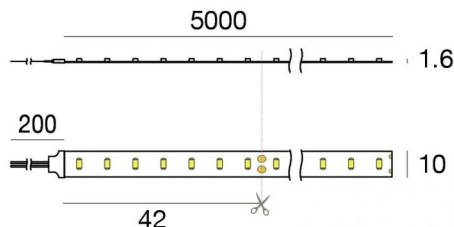

# Ribbon HF\_V2 168 LEDs/m

LED Strip | 1 topLED 72 W DC 24 V | 14.4 W/m  
1730 Lm/m | CRI 90

**C0041NDI05000**

Datos técnicos	
Largo	5000 mm
Corte mínimo	42 mm
Tipo	LED Strip
Posición de instalación	Pared - Techo
Ambiente de instalación	Interiores
Fuente de luz	LED
Circuit structure	topLED
Óptica	Difusa
Light emission direction	external
Potencia nominal	72 W DC
Potencia / m	14.4 W / m
Flujo luminoso (fuente)	8650 lm
Flujo luminoso (fuente) / m	1730 lm / m
Rango de voltaje de entrada	24V
CCT / Tone	4000 K
Índice de rendimientos cromático	90 Ra
C.C. / C.V.	CV
Clase de aislamiento	3
IP	IP20
Test del hilo incandescente	No
Montaje directo sobre superficies normalmente inflamables	Sí
CE	Sí
Driver incluido.	No
Artículo regulable	DALI - 1-10V
Orientabilidad	No
Basculación	No
Practicabilidad	No
Transitabilidad	No
Cable incluido.	Sí
Largo del cable	0.2 m
Resinado	No
Tipología de emisión luminosa	Una emisión
Largo	5000 mm
Peso neto	0.36 Kg
Protección descargas electrostáticas	No
Protección contra sobretensiones	No

# Ribbon HF\_V2 168 LEDs/m

LED Strip | 1 topLED 72 W DC 24 V | 14.4 W/m | 1730 Lm/m | CRI 90  
**C0041NDI05000**

Single emission led strip for indoor application. The natural white LED light source with a diffused light distribution is composed of 840 stripled LEDs with CCT of 4000 K and a CRI 90; the source luminous flux is 8650 lm, with a 120.1 lm/W nominal luminous efficacy.