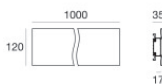

Fylo+ Surface_2

Code

65019 - 65018