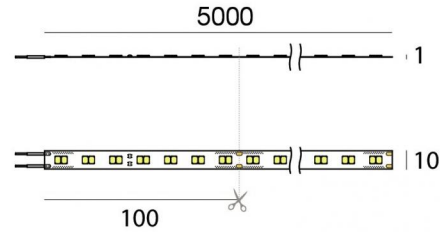

Ribbon Plus WT

LED Strip | 600 topLED 65 W DC 24 V | 13 W/m
0 Lm/m | CRI >90 | Warm Tune

C00419WHSDI

Datos técnicos	
Largo	5000 mm
Corte mínimo	100 mm
Tipo	LED Strip
Posición de instalación	Pared - Techo
Ambiente de instalación	Interiores
Fuente de luz	LED
Circuit structure	topLED
Óptica	Difusa
Light emission direction	downward
Potencia nominal	65 W DC
Potencia / m	13 W / m
Rango de voltaje de entrada	24V
Flujo luminoso (fuente) 1800K	2653 lm
Temperatura mínima de color	1800 K
Flujo luminoso (fuente) 3000K	3900 lm
Temperatura máxima de color	3000 K
CCT / Tone	Warm Tune
Índice de rendimientos cromático	>90 Ra
C.C. / C.V.	CV
Clase de aislamiento	3
IP	IP20
Test del hilo incandescente	No
Montaje directo sobre superficies normalmente inflamables	Sí
CE	Sí
Driver incluido.	No
Artículo regulable	Sí
Orientabilidad	No
Basculación	No
Practicabilidad	No
Transitabilidad	No
Cable incluido.	Sí
Largo del cable	0.3 m
Resinado	No
Tipología de emisión luminosa	Una emisión
Largo	5000 mm
Peso neto	0.09 Kg
Protección descargas electrostáticas	No
Protección contra sobretensiones	No

Acabado cuerpo

Color	blanco
-------	--------

Electrónica

	99331 On/Off Driver 198~264V AC / 176~275V DC 150 W
	99332 1-10V Controller
	C-E700005 DMX-RDM Multi Channel 10.8~26.4V DC W

Ribbon Plus WT

LED Strip | 600 topLED 65 W DC 24 V | 13 W/m | 0 Lm/m | CRI >90 | Warm Tune
C00419WHSDI

Single emission led strip for indoor application. The warm tune LED light source with a diffused light distribution is composed of 600 topLEDs with CCT of From 1800 to 3000 K and a CRI >90.

The device body and features a white finish. The ingress protection degree is IP20; the total weight is of 0.09 kg. The power supply driver is not provided and is to be ordered separately.

The total absorbed power is 65 W. The power supply cable is included and features a 0.3 m length.

The device features protection class III and can be wall lights or ceiling-mounted.

Compliant with the EN 60598-1 standard and its specific provisions.