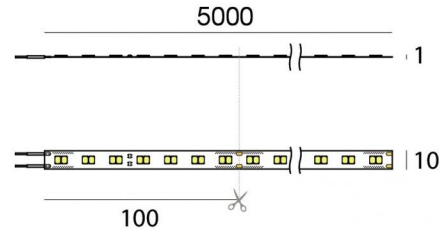

Ribbon Plus WT

LED Strip | 600 topLED 65 W DC 24 V | 13 W/m
0 Lm/m | CRI >90 | Warm Tune

C00419WHSDI

Datos técnicos	
Largo	5000 mm
Corte mínimo	100 mm
Tipo	LED Strip
Posición de instalación	Pared - Techo
Ambiente de instalación	Interiores
Fuente de luz	LED
Circuit structure	topLED
Óptica	Difusa
Light emission direction	downward
Potencia nominal	65 W DC
Potencia / m	13 W / m
Rango de voltaje de entrada	24V
Flujo luminoso (fuente) 1800K	2653 lm
Temperatura mínima de color	1800 K
Flujo luminoso (fuente) 3000K	3900 lm
Temperatura máxima de color	3000 K
CCT / Tone	Warm Tune
Índice de rendimientos cromático	>90 Ra
C.C. / C.V.	CV
Clase de aislamiento	3
IP	IP20
Test del hilo incandescente	No
Montaje directo sobre superficies normalmente inflamables	Sí
CE	Sí
Driver incluido.	No
Artículo regulable	Sí
Orientabilidad	No
Basculación	No
Practicabilidad	No
Transitabilidad	No
Cable incluido.	Sí
Largo del cable	0.3 m
Resinado	No
Tipología de emisión luminosa	Una emisión
Largo	5000 mm
Peso neto	0.09 Kg
Protección descargas electrostáticas	No
Protección contra sobretensiones	No

Acabado cuerpo

Color blanco

Electrónica

 99331
On/Off Driver 198~264V AC / 176~275V DC 150 W

 99332
1-10V Controller

 C-E700005
DMX-RDM Multi Channel 10.8~26.4V DC W

Ribbon Plus WT

LED Strip | 600 topLED 65 W DC 24 V | 13 W/m | 0 Lm/m | CRI >90 | Warm Tune
C00419WHSDI

Single emission led strip for indoor application. The warm tune LED light source with a diffused light distribution is composed of 600 topLEDs with CCT of From 1800 to 3000 K and a CRI >90.

The device body and features a white finish. The ingress protection degree is IP20; the total weight is of 0.09 kg. The power supply driver is not provided and is to be ordered separately.

The total absorbed power is 65 W. The power supply cable is included and features a 0.3 m length.

The device features protection class III and can be wall lights or ceiling-mounted.

Compliant with the EN 60598-1 standard and its specific provisions.