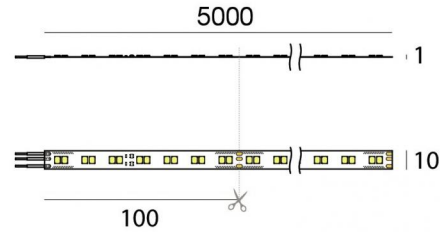

# Ribbon Plus Dynamic White

LED Strip | 600 topLED 62.5 W DC 24 V | 12.5 W/m  
0 Lm/m | CRI >90 | Blanco dinámico

**C00418WHDDI**

Datos técnicos	
Largo	5000 mm
Corte mínimo	100 mm
Posición de instalación	Pared - Techo
Ambiente de instalación	Interiores
Fuente de luz	LED
Circuit structure	topLED
Óptica	Difusa
Light emission direction	downward
Potencia nominal	62.5 W DC
Rango de voltaje de entrada	24V
Flujo luminoso (fuente) 1800K	2653 lm
Temperatura mínima de color	1800 K
Flujo luminoso (fuente) 4000K	3900 lm
Temperatura máxima de color	4000 K
CCT / Tone	Blanco dinámico
Índice de rendimientos cromático	>90 Ra
C.C. / C.V.	CV
Clase de aislamiento	3
IP	IP20
Test del hilo incandescente	650°
Montaje directo sobre superficies normalmente inflamables	Sí
CE	Sí
Driver incluido.	No
Artículo regulable	Sí
Orientabilidad	No
Basculación	No
Practicabilidad	No
Transitabilidad	No
Cable incluido.	Sí
Largo del cable	0.3 m
Resinado	No
Tipología de emisión luminosa	Una emisión
Largo	5000 mm
Peso neto	0.09 Kg
Protección descargas electrostáticas	No
Protección contra sobretensiones	No

# Ribbon Plus Dynamic White

LED Strip | 600 topLED 62.5 W DC 24 V | 12.5 W/m | 0 Lm/m | CRI >90 | Blanco dinámico  
**C00418WHDDI**

Single emission led strip for indoor application. The dynamic white LED light source with a diffused light distribution is composed of 600 topLED LEDs with CCT of From 1800 to 4000 K and a CRI >90.

The device body and features a white finish. The ingress protection degree is IP20; the total weight is of 0.09 kg. The power supply driver is not provided and is to be ordered separately.

The total absorbed power is 62.5 W. The power supply cable is included and features a 0.3 m length.