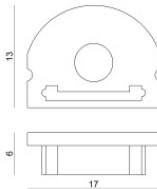

Tapón

**Code**  
 98418

Tapón - Tapa de cierre  
 Material:PC, color:blanco.

**Code**  
 98892

Tapón

**Code**  
 98928

Tapón

**Code**  
 98896