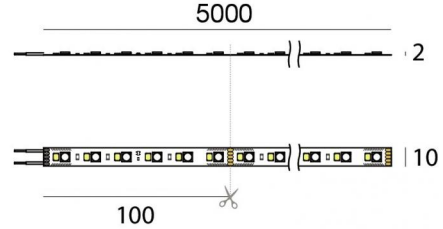

# Ribbon Plus RGBW

LED Strip | 600 topLED 96 W DC 24 V | 19.2 W/m  
0 Lm/m | CRI >90 | RGBW - 3000

**C00417WHVDI**

Datos técnicos	
Largo	5000 mm
Corte mínimo	100 mm
Posición de instalación	Pared - Techo
Ambiente de instalación	Interiores
Fuente de luz	LED
Circuit structure	topLED
Óptica	Difusa
Light emission direction	downward
Potencia nominal	96 W DC
Rango de voltaje de entrada	24V
CCT / Tone	RGBW - 3000 K
Índice de rendimientos cromático	>90 Ra
C.C. / C.V.	CV
Clase de aislamiento	3
IP	IP20
Test del hilo incandescente	650°
Montaje directo sobre superficies normalmente inflamables	Sí
CE	Sí
Driver incluido.	No
Artículo regulable	Sí
Orientabilidad	No
Basculación	No
Practicabilidad	No
Transitabilidad	No
Cable incluido.	Sí
Largo del cable	0.3 m
Resinado	No
Tipología de emisión luminosa	Una emisión
Largo	5000 mm
Peso neto	0.09 Kg
Protección descargas electrostáticas	No
Protección contra sobretensiones	No

# Ribbon Plus RGBW

LED Strip | 600 topLED 96 W DC 24 V | 19.2 W/m | 0 Lm/m | CRI >90 | RGBW - 3000  
**C00417WHVDI**

Single emission led strip for indoor application. The RGBW - 3000 K LED light source with a diffused light distribution is composed of 600 topLED LEDs with CCT of RGB-W 3000 K and a CRI >90.

The device body and features a white finish. The ingress protection degree is IP20; the total weight is of 0.09 kg. The power supply driver is not provided and is to be ordered separately.

The total absorbed power is 96 W. The power supply cable is included and features a 0.3 m length.