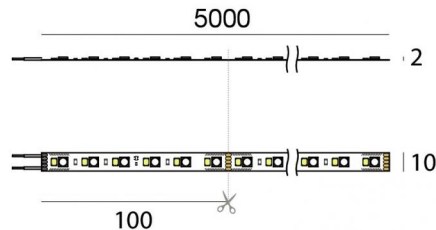

# Ribbon Plus RGBW

LED Strip | 600 topLED 96 W DC 24 V | 19.2 W/m  
0 Lm/m | CRI >90 | RGBW - 3000

**C00417WHVDI**

Datos técnicos	
Largo	5000 mm
Corte mínimo	100 mm
Tipo	LED Strip
Posición de instalación	Pared - Techo
Ambiente de instalación	Interiores
Fuente de luz	LED
Circuit structure	topLED
Óptica	Difusa
Light emission direction	downward
Potencia nominal	96 W DC
Potencia / m	19.2 W / m
Rango de voltaje de entrada	24V
CCT / Tone	RGBW - 3000 K
Índice de rendimientos cromático	>90 Ra
C.C. / C.V.	CV
Clase de aislamiento	3
IP	IP20
Test del hilo incandescente	650°
Montaje directo sobre superficies normalmente inflamables	Sí
CE	Sí
Driver incluido.	No
Artículo regulable	Sí
Orientabilidad	No
Basculación	No
Practicabilidad	No
Transitabilidad	No
Cable incluido.	Sí
Largo del cable	0.3 m
Resinado	No
Tipología de emisión luminosa	Una emisión
Largo	5000 mm
Peso neto	0.09 Kg
Protección descargas electrostáticas	No
Protección contra sobretensiones	No

The device body and features a white finish. The ingress protection degree is IP20; the total weight is of 0.09 kg. The power supply driver is not provided and is to be ordered separately.

The total absorbed power is 96 W. The power supply cable is included and features a 0.3 m length.