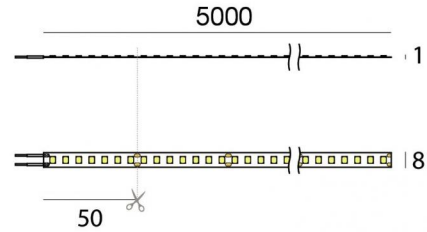

LED Strip | 700 topLED 96 W DC 24 V | 19.2 W/m  
2222 Lm/m | CRI >90  
**C0039MDI05000**

Datos técnicos	
Largo	5000 mm
Corte mínimo	50 mm
Posición de instalación	Pared - Techo
Ambiente de instalación	Interiores
Fuente de luz	LED
Circuit structure	topLED
Óptica	Difusa
Light emission direction	downward
Potencia nominal	96 W DC
Flujo luminoso (fuente)	11110 lm
Rango de voltaje de entrada	24V
CCT / Tone	2700 K
Índice de rendimientos cromático	>90 Ra
C.C. / C.V.	CV
Clase de aislamiento	3
IP	IP20
Test del hilo incandescente	650°
Montaje directo sobre superficies normalmente inflamables	Sí
CE	Sí
Driver incluido.	No
Artículo regulable	DALI - 1-10V
Orientabilidad	No
Basculación	No
Practicabilidad	No
Transitabilidad	No
Cable incluido.	Sí
Largo del cable	2x 0.3 m
Resinado	No
Tipología de emisión luminosa	Una emisión
Largo	5000 mm
Peso neto	0.09 Kg
Protección descargas electrostáticas	No
Protección contra sobretensiones	No

### Cables Electrification

Longitud máxima de 300 mm

LED Strip | 700 topLED 96 W DC 24 V | 19.2 W/m | 2222 Lm/m | CRI >90  
**C0039MDI05000**

Single emission led strip for indoor application. The super warm white LED light source with a diffused light distribution is composed of 700 topped LEDs with CCT of 2700 K and a CRI >90; the source luminous flux is 11110 lm, with a 115.7 lm/W nominal luminous efficacy.

The device body and features a white finish. The ingress protection degree is IP20; the total weight is of 0.09 kg. The power supply driver is not provided and is to be ordered separately.

The total absorbed power is 96 W. The power supply cable is included and features a 2x 0.3 m length.