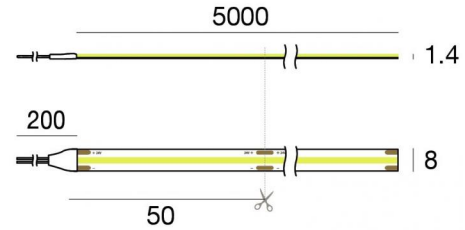

Ribbon Cob

LED Strip | 1 topLED 50 W DC 24 V | 10 W/m
978.4 Lm/m | CRI 90
C0037WDI05000

Datos técnicos	
Largo	5000 mm
Corte mínimo	50 mm
Tipo	50 W DC
Posición de instalación	Pared - Techo
Ambiente de instalación	Interiores
Fuente de luz	LED
Circuit structure	topLED
Óptica	Difusa
Light emission direction	external
Potencia nominal	50 W DC
Flujo luminoso (fuente)	4892 lm
Rango de voltaje de entrada	24V
CCT / Tone	3000 K
Índice de rendimientos cromático	90 Ra
C.C. / C.V.	CV
Clase de aislamiento	3
IP	IP20
Test del hilo incandescente	No
Montaje directo sobre superficies normalmente inflamables	Sí
CE	Sí
Driver incluido.	No
Artículo regulable	DALI - 1-10V
Orientabilidad	No
Basculación	No
Practicabilidad	No
Transitabilidad	No
Cable incluido.	Sí
Largo del cable	0.2 m
Resinado	No
Tipología de emisión luminosa	Una emisión
Largo	5000 mm
Peso neto	0.17 Kg
Protección descargas electrostáticas	No
Protección contra sobretensiones	No

Ribbon Cob

LED Strip | 1 topLED 50 W DC 24 V | 10 W/m | 978.4 Lm/m | CRI 90
C0037WDI05000

Single emission led strip for indoor application. The warm white LED light source with a diffused light distribution is composed of 1600 striped LEDs with CCT of 3000 K and a CRI 90; the source luminous flux is 4892 lm, with a 97.8 lm/W nominal luminous efficacy.