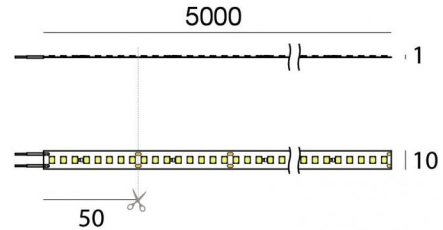

# Ribbon PRO

LED Strip | 800 topLED 84 W DC 24 V | 16.8 W/m  
2419.6 Lm/m | CRI >90  
**C0031WDI05000**

Datos técnicos	
Largo	5000 mm
Corte mínimo	50 mm
Posición de instalación	Pared - Techo
Ambiente de instalación	Interiores
Fuente de luz	LED
Circuit structure	topLED
Óptica	Difusa
Light emission direction	downward
Potencia nominal	84 W DC
Flujo luminoso (fuente)	12098 lm
Rango de voltaje de entrada	24V
CCT / Tone	3000 K
Índice de rendimientos cromático	>90 Ra
C.C. / C.V.	CV
Clase de aislamiento	3
IP	IP20
Test del hilo incandescente	650°
Montaje directo sobre superficies normalmente inflamables	Sí
CE	Sí
Driver incluido.	No
Artículo regulable	DALI - 1-10V
Orientabilidad	No
Basculación	No
Practicabilidad	No
Transitabilidad	No
Cable incluido.	Sí
Largo del cable	0.3 m
Resinado	No
Tipología de emisión luminosa	Una emisión
Largo	5000 mm
Peso neto	0.09 Kg
Protección descargas electrostáticas	No
Protección contra sobretensiones	No

 C-E400002  
Push and Simply Dim - DALI-2 Controller (1 - 2 art.)

Cables Electrification	
Longitud máxima de	300 mm

LED Strip | 800 topLED 84 W DC 24 V | 16.8 W/m | 2419.6 Lm/m | CRI >90  
**C0031WDI05000**

Single emission led strip for indoor application. The warm white LED light source with a diffused light distribution is composed of 800 topLEDs with CCT of 3000 K and a CRI >90; the source luminous flux is 12098 lm, with a 144.0 lm/W nominal luminous efficacy.

The device body and features a white finish. The ingress protection degree is IP20; the total weight is of 0.09 kg. The power supply driver is not provided and is to be ordered separately.

The total absorbed power is 84 W. The power supply cable is included and features a 0.3 m length.