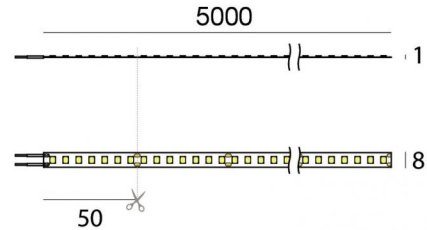

LED Strip | 700 topLED 72 W DC 24 V | 14.4 W/m  
1870 Lm/m | CRI >90

**C0029WDI05000**

Datos técnicos	
Largo	5000 mm
Corte mínimo	50 mm
Posición de instalación	Pared - Techo
Ambiente de instalación	Interiores
Fuente de luz	LED
Circuit structure	topLED
Óptica	Difusa
Light emission direction	downward
Potencia nominal	72 W DC
Flujo luminoso (fuente)	9350 lm
Rango de voltaje de entrada	24V
CCT / Tone	3000 K
Índice de rendimientos cromático	>90 Ra
C.C. / C.V.	CV
Clase de aislamiento	3
IP	IP20
Test del hilo incandescente	650°
Montaje directo sobre superficies normalmente inflamables	Sí
CE	Sí
Driver incluido.	No
Artículo regulable	DALI - 1-10V
Orientabilidad	No
Basculación	No
Practicabilidad	No
Transitabilidad	No
Cable incluido.	Sí
Largo del cable	2x 0.3 m
Resinado	No
Tipología de emisión luminosa	Una emisión
Largo	5000 mm
Peso neto	0.09 Kg
Protección descargas electrostáticas	No
Protección contra sobretensiones	No

 C-E400002  
Push and Simply Dim - DALI-2 Controller (1 - 3 art.)

Cables Electrification	
Longitud máxima de	300 mm

LED Strip | 700 topLED 72 W DC 24 V | 14.4 W/m | 1870 Lm/m | CRI >90  
**C0029WDI05000**

Single emission led strip for indoor application. The warm white LED light source with a diffused light distribution is composed of 700 topLEDs with CCT of 3000 K and a CRI >90; the source luminous flux is 9350 lm, with a 129.9 lm/W nominal luminous efficacy.

The device body and features a white finish. The ingress protection degree is IP20; the total weight is of 0.09 kg. The power supply driver is not provided and is to be ordered separately.

The total absorbed power is 72 W. The power supply cable is included and features a 2x 0.3 m length.